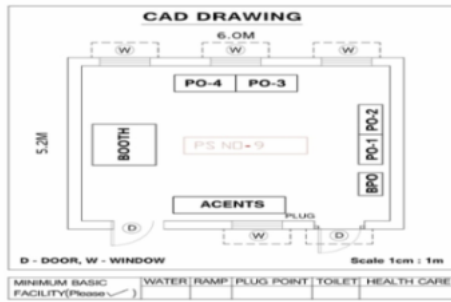

নির্বাচক নিবন্ধন আধিকারিকের স্বাক্ষর

Nazri Naksha

Google Map View

Polling Station Building Front View

Polling Station Front View

Cad View

Key MAP View

1 নাম : সেক মুসলিম আনসারী পিতার নাম: সেক আব্দুল বাড়ির নং : n0179 বয়স : 41 লিঙ্গ : পুরুষ	MJP2562957 ফটো উপলব্ধ	2 নাম : জলিল আনসারী পিতার নাম: আব্দুল আনসারী বাড়ির নং : n0179 বয়স : 38 লিঙ্গ : পুরুষ	MJP2638864 ফটো উপলব্ধ	3 নাম : নাজিমা বিবি স্বামীর নাম: জলিল আনসারী বাড়ির নং : n0179 বয়স : 29 লিঙ্গ : মহিলা	WIT1734409 ফটো উপলব্ধ
4 নাম : মুকসেদ আনসারী পিতার নাম: নতীব আনসারী বাড়ির নং : n0175 বয়স : 60 লিঙ্গ : পুরুষ	WB/34/238/549560 ফটো উপলব্ধ	5 নাম : মঞ্জু বিবি স্বামীর নাম: মুকসেদ আনসারী বাড়ির নং : n0175 বয়স : 57 লিঙ্গ : মহিলা	MJP2560027 ফটো উপলব্ধ	6 নাম : ইসুপ আনসারী পিতার নাম: নতীব আনসারী বাড়ির নং : n0175 বয়স : 56 লিঙ্গ : পুরুষ	WB/34/238/549410 ফটো উপলব্ধ
7 নাম : আসমা বিবি স্বামীর নাম: ইসুপ আনসারী বাড়ির নং : n0175 বয়স : 52 লিঙ্গ : মহিলা	WB/34/238/549674 ফটো উপলব্ধ	8 নাম : সহিদন বিবি স্বামীর নাম: লতিব আনসারী বাড়ির নং : n0175 বয়স : 77 লিঙ্গ : মহিলা	WB/34/238/549166 ফটো উপলব্ধ	9 নাম : সাধু বিবি স্বামীর নাম: হারাধন বাড়ির নং : n0179 বয়স : 76 লিঙ্গ : মহিলা	WB/34/238/549199 ফটো উপলব্ধ
10 নাম : আবদুল আনসারী পিতার নাম: শাঁখাবত আনসারী বাড়ির নং : n0179 বয়স : 71 লিঙ্গ : পুরুষ	MJP1231489 ফটো উপলব্ধ	11 নাম : হামেদন বিবি স্বামীর নাম: আবদুল আনসারী বাড়ির নং : n0179 বয়স : 69 লিঙ্গ : মহিলা	WB/34/238/549198 ফটো উপলব্ধ	12 নাম : ইসলাম আনসারী পিতার নাম: আবদুল আনসারী বাড়ির নং : n0179 বয়স : 51 লিঙ্গ : পুরুষ	WB/34/238/549668 ফটো উপলব্ধ
13 নাম : মনসুর আনসারী পিতার নাম: মুকসেদ আনসারী বাড়ির নং : n0175 বয়স : 27 লিঙ্গ : পুরুষ	WIT1937051 ফটো উপলব্ধ	14 নাম : জাহাঙ্গির আনসারী পিতার নাম: মুকসেদ আনসারী বাড়ির নং : এন00175 বয়স : 21 লিঙ্গ : পুরুষ	WIT2476703 ফটো উপলব্ধ	15 নাম : অনয়ার আনসারী পিতার নাম: ইসুপ আনসারী বাড়ির নং : 175 বয়স : 25 লিঙ্গ : পুরুষ	WIT2205094 ফটো উপলব্ধ
16 নাম : সাক্তার আনসারী পিতার নাম: নাসির আনসারী বাড়ির নং : এন170 বয়স : 25 লিঙ্গ : পুরুষ	WIT2147288 ফটো উপলব্ধ	17 নাম : আজাদ আনসারী পিতার নাম: মৌসাদ আনসারী বাড়ির নং : এন173 বয়স : 25 লিঙ্গ : পুরুষ	WIT2147387 ফটো উপলব্ধ	18 নাম : রহিসা বিবি স্বামীর নাম: মন্তাজ আনসারী বাড়ির নং : n0170 বয়স : 26 লিঙ্গ : মহিলা	WIT2032514 ফটো উপলব্ধ
19 নাম : সমিদন বিবি স্বামীর নাম: এইম আনসারী বাড়ির নং : n0181 বয়স : 26 লিঙ্গ : মহিলা	WIT2032522 ফটো উপলব্ধ	20 নাম : শাহনোজ পারভীন স্বামীর নাম: রব্বানি আনসারী বাড়ির নং : n0172 বয়স : 31 লিঙ্গ : মহিলা	WIT1495175 ফটো উপলব্ধ	21 নাম : মনিরুদ্দিন আনসারী পিতার নাম: সেরাজুল আনসারী বাড়ির নং : এন0177 বয়স : 23 লিঙ্গ : পুরুষ	WIT2339182 ফটো উপলব্ধ
22 নাম : নাসির আনসারী পিতার নাম: মকবুল আনসারী বাড়ির নং : n0170 বয়স : 73 লিঙ্গ : পুরুষ	WIT2473734 ফটো উপলব্ধ	23 নাম : জাহেনা বিবি স্বামীর নাম: নাসির আনসারী বাড়ির নং : n0170 বয়স : 69 লিঙ্গ : মহিলা	MJP0883082 ফটো উপলব্ধ	24 নাম : আলিম আনসারী পিতার নাম: দিলজান আনসারী বাড়ির নং : n0173 বয়স : 60 লিঙ্গ : পুরুষ	WIT2473767 ফটো উপলব্ধ
25 নাম : রফিক আনসারী পিতার নাম: আলিম আনসারী বাড়ির নং : n0173 বয়স : 32 লিঙ্গ : পুরুষ	WIT1495167 ফটো উপলব্ধ	26 নাম : মৌসাদ আনসারী পিতার নাম: দিলজান আনসারী বাড়ির নং : n0173 বয়স : 56 লিঙ্গ : পুরুষ	WB/34/238/549144 ফটো উপলব্ধ	27 নাম : ফিরোজ আনসারী পিতার নাম: মৌসাদ আনসারী বাড়ির নং : n0173 বয়স : 33 লিঙ্গ : পুরুষ	WIT1410216 ফটো উপলব্ধ
28 নাম : গুলসান বিবি স্বামীর নাম: মৌসাদ বিবি বাড়ির নং : n0173 বয়স : 53 লিঙ্গ : মহিলা	WB/34/238/549135 ফটো উপলব্ধ	29 নাম : সাহেদা বিবি স্বামীর নাম: ফিরোজ আনসারী বাড়ির নং : n0173 বয়স : 30 লিঙ্গ : মহিলা	WIT1734599 ফটো উপলব্ধ	30 নাম : রামজান আনসারী পিতার নাম: আকবর আনসারী বাড়ির নং : n0176 বয়স : 49 লিঙ্গ : পুরুষ	WB/34/238/549629 ফটো উপলব্ধ