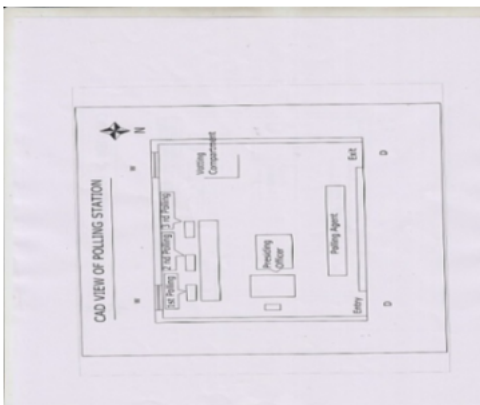

নির্বাচক নিবন্ধন আধিকারিকের স্বাক্ষর

Nazri Naksha

Google Map View

Polling Station Building Front View

Polling Station Front View

Cad View

Key MAP View

1 নাম : তপন কুস্তকার পিতার নাম: ধনঞ্জয় কুস্তকার বাড়ির নং : n0145 বয়স : 32 লিঙ্গ : পুরুষ	XWI1308683 ফটো উপলব্ধ	2 নাম : মৃত্যঞ্জয় মাহাত পিতার নাম: নারায়ণ চন্দ্র মাহাত বাড়ির নং : নং001 বয়স : 22 লিঙ্গ : পুরুষ	XWI2248441 ফটো উপলব্ধ	3 নাম : বিমলা কুস্তকার স্বামীর নাম: গৌড় কুস্তকার বাড়ির নং : এন0174 বয়স : 26 লিঙ্গ : মহিলা	XWI1888304 ফটো উপলব্ধ
4 নাম : বাজার কুমরাকর পিতার নাম: প্রভাস কুস্তকার বাড়ির নং : না বয়স : 26 লিঙ্গ : পুরুষ	XWI2005718 ফটো উপলব্ধ	5 নাম : জ্যোৎস্না কর্মকার পিতার নাম: সুবোধ কর্মকার বাড়ির নং : n0001 বয়স : 27 লিঙ্গ : মহিলা	XWI1688035 ফটো উপলব্ধ	6 নাম : কৃষ্ণ পদ কর্মকার পিতার নাম: সুবোধ কর্মকার বাড়ির নং : এন0001 বয়স : 25 লিঙ্গ : পুরুষ	XWI1890334 ফটো উপলব্ধ
7 নাম : সুসমা কর্মকার স্বামীর নাম: প্রবোধ কর্মকার বাড়ির নং : n0002 বয়স : 52 লিঙ্গ : মহিলা	FXP1173491 ফটো উপলব্ধ	8 নাম : প্রবোধ কর্মকার পিতার নাম: শ্যামাপদ কর্মকার বাড়ির নং : n0002 বয়স : 56 লিঙ্গ : পুরুষ	WB/35/243/375194 ফটো উপলব্ধ	9 নাম : ভাদু কর্মকার স্বামীর নাম: সুবোধ কর্মকার বাড়ির নং : n0001 বয়স : 56 লিঙ্গ : মহিলা	WB/35/243/375476 ফটো উপলব্ধ
10 নাম : সুবোধ কর্মকার পিতার নাম: শ্যামাপদ কর্মকার বাড়ির নং : n0001 বয়স : 61 লিঙ্গ : পুরুষ	WB/35/243/375038 ফটো উপলব্ধ	11 নাম : দ্বিজপদ বেসরা পিতার নাম: দুর্যোধন বেসরা বাড়ির নং : n0224 বয়স : 38 লিঙ্গ : পুরুষ	XWI0004424 ফটো উপলব্ধ	12 নাম : সাদমনি বেসরা স্বামীর নাম: দ্বিজপদ বেসরা বাড়ির নং : n0224 বয়স : 34 লিঙ্গ : মহিলা	XWI1001890 ফটো উপলব্ধ
13 নাম : কার্তিক বেসরা পিতার নাম: ঈশ্বর চন্দ্র বেসরা বাড়ির নং : n0225 বয়স : 36 লিঙ্গ : পুরুষ	XWI1002153 ফটো উপলব্ধ	14 নাম : বারনী বেসরা স্বামীর নাম: ঈশ্বর বেসরা বাড়ির নং : n0225 বয়স : 56 লিঙ্গ : মহিলা	WB/35/243/375075 ফটো উপলব্ধ	15 নাম : সুদর্শন বেসরা পিতার নাম: দুর্যোধন বেসরা বাড়ির নং : n0224 বয়স : 36 লিঙ্গ : পুরুষ	XWI1139179 ফটো উপলব্ধ
16 নাম : নমিতা মুদি পিতার নাম: নৃপেন্দ্রনাথ মুদি বাড়ির নং : এন0217 বয়স : 22 লিঙ্গ : মহিলা	XWI2156164 ফটো উপলব্ধ	17 নাম : সুশান্ত মুদি পিতার নাম: কৃষ্ণপদ মুদি বাড়ির নং : এন000 বয়স : 23 লিঙ্গ : পুরুষ	XWI2058113 ফটো উপলব্ধ	18 নাম : সীমা মুদি পিতার নাম: সন্তোষ কুমার মুদি বাড়ির নং : এন0055 বয়স : 23 লিঙ্গ : মহিলা	XWI2088722 ফটো উপলব্ধ
19 নাম : কার্তিক চন্দ্র মুদি পিতার নাম: গোবর্ধন মুদি বাড়ির নং : n0047 বয়স : 53 লিঙ্গ : পুরুষ	WB/35/243/375117 ফটো উপলব্ধ	20 নাম : কল্যাণী মুদি স্বামীর নাম: কংকেশ মুদি বাড়ির নং : n0049 বয়স : 73 লিঙ্গ : মহিলা	WB/35/243/375094 ফটো উপলব্ধ	21 নাম : অতিকা মুদি পিতার নাম: কংকেশ মুদি বাড়ির নং : N000 বয়স : 24 লিঙ্গ : মহিলা	XWI1957034 ফটো উপলব্ধ
22 নাম : অমিয়া মুদী পিতার নাম: সন্তোষ কুমার মুদী বাড়ির নং : এন0055 বয়স : 25 লিঙ্গ : পুরুষ	XWI1888320 ফটো উপলব্ধ	23 নাম : মৃত্তিকা মুদি পিতার নাম: কংকেশ মুদি বাড়ির নং : n0049 বয়স : 29 লিঙ্গ : মহিলা	XWI1592807 ফটো উপলব্ধ	24 নাম : আশালতা মুদি স্বামীর নাম: সন্তোষকুমার মুদি বাড়ির নং : n0055 বয়স : 50 লিঙ্গ : মহিলা	WB/35/243/375739 ফটো উপলব্ধ
25 নাম : সন্তোষ মুদি পিতার নাম: খান্দুলাল মুদি বাড়ির নং : n0055 বয়স : 51 লিঙ্গ : পুরুষ	WB/35/243/375116 ফটো উপলব্ধ	26 নাম : শকুন্তলা মুদি স্বামীর নাম: প্রদীপ কুমার মুদি বাড়ির নং : n0052 বয়স : 39 লিঙ্গ : মহিলা	FXP2463271 ফটো উপলব্ধ	27 নাম : প্রদীপ কুমার মুদি পিতার নাম: তারাপদ মুদি বাড়ির নং : n0052 বয়স : 51 লিঙ্গ : পুরুষ	WB/35/243/375475 ফটো উপলব্ধ
28 নাম : বালিকা মুদি স্বামীর নাম: তারাপদ মুদি বাড়ির নং : n0052 বয়স : 71 লিঙ্গ : মহিলা	FXP1400605 ফটো উপলব্ধ	29 নাম : স্মৃতিকনা মুদি পিতার নাম: প্রদীপ কুমার মুদি বাড়ির নং : এন0052 বয়স : 20 লিঙ্গ : মহিলা	XWI2336097 ফটো উপলব্ধ	30 নাম : পশুপতি মুদি পিতার নাম: নিরঞ্জন মুদি বাড়ির নং : n0048 বয়স : 35 লিঙ্গ : পুরুষ	XWI1001627 ফটো উপলব্ধ