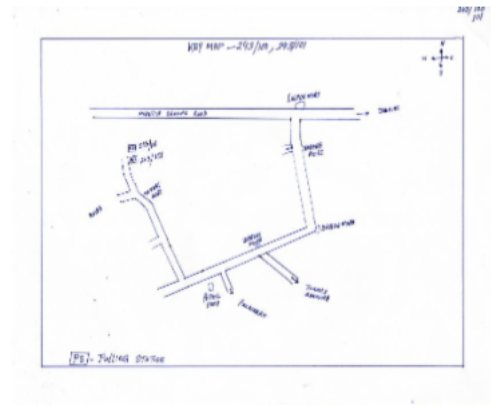

নির্বাচক তালিকা 2026 S25 পশ্চিমবঙ্গ

বিধানসভা নির্বাচনক্ষেত্রের নং, নাম ও সংরক্ষণের স্থিতি : 243 - মানবাজার (তপশীলি উপজাতি)		অংশ নং : 101			
বিধানসভা নির্বাচনক্ষেত্রটি যে লোকসভা নির্বাচনক্ষেত্রের / ক্ষেত্রসমূহের অন্তর্ভুক্ত তার নং, নাম ও সংরক্ষণ স্থিতি : 35 - পুরুলিয়া (সাধারণ)					
1. সংশোধনের পূর্ণ বিবরণ					
সংশোধনের বৎসর :	2026	নির্বাচক তালিকার পরিচিতি : বিশেষ নিবিড় সংশোধনী ২০২৬-এর চূড়ান্ত ভোটার তালিকা			
ভিত্তি তারিখ :	01-01-2026				
সংশোধনের প্রকৃতি :	বিশেষ নিবিড় সংশোধনী 2026				
প্রকাশনার তারিখ :	28-02-2026				
2. অংশ ও নির্বাচনী এলাকার পূর্ণ বিবরণ :					
অংশের ভাগ নং ও নাম :					
1-টাটাড়ি(আংশিক),সহিসপাড়া,কুমারপাড়া,ভুইঞাপাড়া,গরাইপাড়া,বৈষ্ণবপাড়া,বাবুপাড়া,পরামানিকপাড়া		প্রধান শহর/গ্রাম	: টাটাড়ি		
2-বামুনডি		ওয়ার্ড	:		
3-বাহাদুরপুর		থানা	: পুধগ		
4-সরগোড়া		গ্রাম পঞ্চায়েত	: পুধগ		
		ব্লক	: পুধগ		
		মহকুমা	: মানবাজার		
		জেলা	: পুরুলিয়া		
		পিন	: 723151		
3. ভোট গ্রহন কেন্দ্রের পূর্ণ বিবরণ :					
ভোট গ্রহন কেন্দ্রের নং, নাম :		ভোট গ্রহন কেন্দ্রের শ্রেণী :		গ্রামীণ	
101 - টাটাড়ি প্রাইমারী স্কুল		এই অংশে সহায়ক ভোটগ্রহন কেন্দ্রের সংখ্যা :		0	
ভোট গ্রহন কেন্দ্রের ঠিকানা :					
টাটাড়ি প্রাইমারী স্কুল, রুম-2, টাটাড়ি					
4. নির্বাচকের সংখ্যা :					
প্রথম ক্রমিক নং	শেষ ক্রমিক নং	মোট সংখ্যা			
		পুরুষ	মহিলা	তৃতীয় লিঙ্গ	মোট
1	903	447	453	0	900

নির্বাচক নিবন্ধন আধিকারিকের স্বাক্ষর

Nazri Naksha

Google Map View

Polling Station Building Front View

Polling Station Front View

Cad View

Key MAP View

বিধানসভা নির্বাচনক্ষেত্রের নং, নাম : 243-মানবাজার
ভাগ নং, নাম : 1-টাটাড়ি(আংশিক),সহিসপাড়া,কুমারপাড়া,ভুইঞাপাড়া,গরাইপাড়া,বেক্ষবপাড়া,বাবুপাড়া,পরামানিকপাড়া