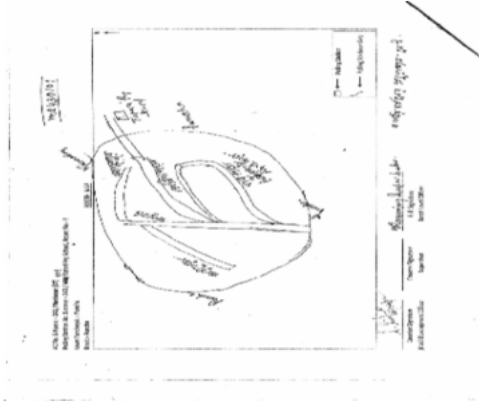

Nazri Naksha