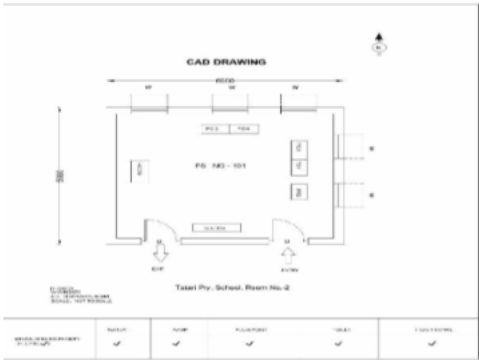

নির্বাচক নিবন্ধন আধিকারিকের স্বাক্ষর

Nazri Naksha

Google Map View

Polling Station Building Front View

Polling Station Front View

Cad View

Key MAP View

বিধানসভা নির্বাচনক্ষেত্রের নং, নাম : 243-মানবাজার
ভাগ নং, নাম : 1-টাটাড়ি(আংশিক),সহিসপাড়া,কুমারপাড়া,ভুইঞাপাড়া,গরাইপাড়া,বেক্ষবপাড়া,বাবুপাড়া,পরামানিকপাড়া