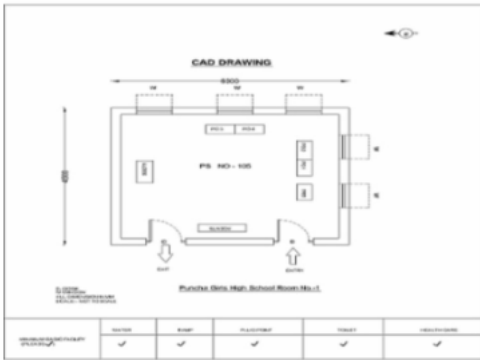

নির্বাচক নিবন্ধন আধিকারিকের স্বাক্ষর

Nazri Naksha

Google Map View

Polling Station Building Front View

Polling Station Front View

Cad View

Key MAP View

বিধানসভা নির্বাচনক্ষেত্রের নং, নাম : 243-মানবাজার
ভাগ নং, নাম : 1-গরাইপাড়া,সুত্রধরপাড়া,বৈষ্ণবপাড়া,মুখাজীপাড়া,চাটাজীপাড়া,ব্যানাজীপাড়া,আশ্রম নাপিতপাড়া,নাপিতপাড়া(আংশিক),দত্তপাড়া,চক্রবর্তীপাড়া(আংশিক)