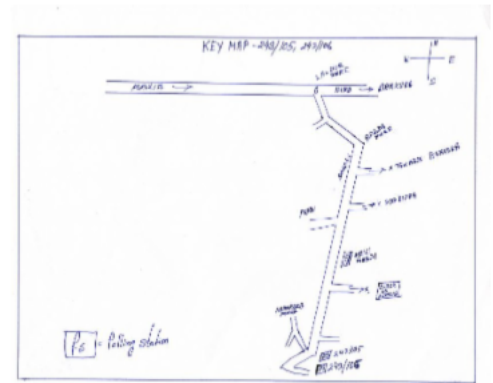

নির্বাচক তালিকা 2026 S25 পশ্চিমবঙ্গ

বিধানসভা নির্বাচনক্ষেত্রের নং, নাম ও সংরক্ষণের স্থিতি : 243 - মানবাজার (তপশীলি উপজাতি)		অংশ নং : 105			
বিধানসভা নির্বাচনক্ষেত্রটি যে লোকসভা নির্বাচনক্ষেত্রের / ক্ষেত্রসমূহের অন্তর্ভুক্ত তার নং, নাম ও সংরক্ষণ স্থিতি : 35 - পুরুলিয়া (সাধারণ)					
1. সংশোধনের পূর্ণ বিবরণ					
সংশোধনের বৎসর :	2026	নির্বাচক তালিকার পরিচিতি : বিশেষ নিবিড় সংশোধনী ২০২৬-এর চূড়ান্ত ভোটার তালিকা			
ভিত্তি তারিখ :	01-01-2026				
সংশোধনের প্রকৃতি :	বিশেষ নিবিড় সংশোধনী 2026				
প্রকাশনার তারিখ :	28-02-2026				
2. অংশ ও নির্বাচনী এলাকার পূর্ণ বিবরণ :					
অংশের ভাগ নং ও নাম :					
1-গরাইপাড়া, সুব্রধরপাড়া, বৈষ্ণবপাড়া, মুখাজীপাড়া, চ্যাটাজীপাড়া, ব্যানাজীপাড়া, আশ্রম নাপিতপাড়া, নাপিতপাড়া(আংশিক), দত্তপাড়া, চক্রবর্তীপাড়া(আংশিক)		প্রধান শহর/গ্রাম	: পুষ্গ		
2-মধ্যমাহাত পাড়া		ওয়ার্ড	:		
		থানা	: পুষ্গ		
		গ্রাম পঞ্চায়েত	: পুষ্গ		
		ব্লক	: পুষ্গ		
		মহকুমা	: মানবাজার		
		জেলা	: পুরুলিয়া		
		পিন	: 723151		
3. ভোট গ্রহন কেন্দ্রের পূর্ণ বিবরণ :					
ভোট গ্রহন কেন্দ্রের নং, নাম :		ভোট গ্রহন কেন্দ্রের শ্রেণী :		গ্রামীণ	
105 - পুষ্গ বালিকা উচ্চ বিদ্যালয়		এই অংশে সহায়ক ভোটগ্রহন কেন্দ্রের সংখ্যা :		0	
ভোট গ্রহন কেন্দ্রের ঠিকানা :					
পুষ্গ বালিকা উচ্চ বিদ্যালয়, - রুম-1, পুষ্গ					
4. নির্বাচকের সংখ্যা :					
প্রথম ক্রমিক নং	শেষ ক্রমিক নং	মোট সংখ্যা			
		পুরুষ	মহিলা	তৃতীয় লিঙ্গ	মোট
1	626	317	309	0	626

নির্বাচক নিবন্ধন আধিকারিকের স্বাক্ষর

Nazri Naksha

Google Map View

Polling Station Building Front View

Polling Station Front View

Cad View

Key MAP View

বিধানসভা নির্বাচনক্ষেত্রের নং, নাম : 243-মানবাজার
ভাগ নং, নাম : 1-গরাইপাড়া,সুত্রধরপাড়া,বৈষ্ণবপাড়া,মুখাজীপাড়া,চাটাজীপাড়া,ব্যানাজীপাড়া,আশ্রম নাপিতপাড়া,নাপিতপাড়া(আংশিক),দত্তপাড়া,চক্রবর্তীপাড়া(আংশিক)