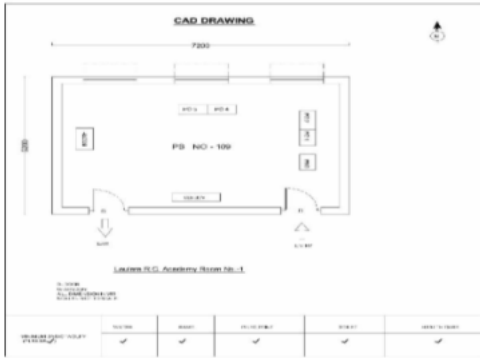

নির্বাচক নিবন্ধন আধিকারিকের স্বাক্ষর

Nazri Naksha

Google Map View

Polling Station Building Front View

Polling Station Front View

Cad View

Key MAP View

|  |                                |  |                                |  |                          |
|--|--------------------------------|--|--------------------------------|--|--------------------------|
| 1<br>নাম : গুরদাসী কুন্ড<br>স্বামীর নাম: ধীরেন কুন্ড<br>বাড়ির নং : n0004<br>বয়স : 61 লিঙ্গ : মহিলা         | BYG0305342<br>ফটো উপলব্ধ       | 2<br>নাম : সুমিত কুন্ড<br>পিতার নাম: হরেন কুমার কুণ্ড<br>বাড়ির নং : n0004<br>বয়স : 52 লিঙ্গ : পুরুষ          | XWI1767516<br>ফটো উপলব্ধ       | 3<br>নাম : শ্যামলী বাউরী<br>স্বামীর নাম: সমর বাউরী<br>বাড়ির নং : নং0023<br>বয়স : 24 লিঙ্গ : মহিলা                | XWI2118529<br>ফটো উপলব্ধ |
| 4<br>নাম : পম্পা ক্ষেত্রপাল<br>স্বামীর নাম: জিতেন ক্ষেত্রপাল<br>বাড়ির নং : n0023<br>বয়স : 29 লিঙ্গ : মহিলা | XWI1622778<br>ফটো উপলব্ধ       | 5<br>নাম : অলা বাউরী<br>স্বামীর নাম: সুশীল বাউরী<br>বাড়ির নং : n0023<br>বয়স : 30 লিঙ্গ : মহিলা               | XWI1733930<br>ফটো উপলব্ধ       | 6<br>নাম : মেথী ক্ষেত্রপাল<br>স্বামীর নাম: শঙ্কর ক্ষেত্রপাল<br>বাড়ির নং : n0023<br>বয়স : 65 লিঙ্গ : মহিলা        | BYG2501542<br>ফটো উপলব্ধ |
| 7<br>নাম : জীতেন ক্ষেত্রপাল<br>পিতার নাম: শঙ্কর ক্ষেত্রপাল<br>বাড়ির নং : n0023<br>বয়স : 50 লিঙ্গ : পুরুষ   | BYG2501468<br>ফটো উপলব্ধ       | 8<br>নাম : উত্তম ক্ষেত্রপাল<br>পিতার নাম: ক্ষেত্রপাল<br>বাড়ির নং : n0023<br>বয়স : 40 লিঙ্গ : পুরুষ           | BYG2501377<br>ফটো উপলব্ধ       | 9<br>নাম : যবনা বাউরী<br>স্বামীর নাম: লুলকু বাউরী<br>বাড়ির নং : n0023<br>বয়স : 66 লিঙ্গ : মহিলা                  | BYG0302588<br>ফটো উপলব্ধ |
| 10<br>নাম : সমর বাউরী<br>পিতার নাম: লুলকু বাউরী<br>বাড়ির নং : n0023<br>বয়স : 36 লিঙ্গ : পুরুষ              | XWI1454503<br>ফটো উপলব্ধ       | 11<br>নাম : রাজেশ বাউরী<br>পিতার নাম: লুলকু বাউরী<br>বাড়ির নং : n0023<br>বয়স : 29 লিঙ্গ : পুরুষ              | XWI1551555<br>ফটো উপলব্ধ       | 12<br>নাম : যশোদা বাউরী<br>স্বামীর নাম: গুরুপদ বাউরী<br>বাড়ির নং : n0023<br>বয়স : 53 লিঙ্গ : মহিলা               | BYG1224286<br>ফটো উপলব্ধ |
| 13<br>নাম : রথু বাউরী<br>পিতার নাম: হরি বাউরী<br>বাড়ির নং : n0023<br>বয়স : 61 লিঙ্গ : পুরুষ                | WB/34/234/162799<br>ফটো উপলব্ধ | 14<br>নাম : অবলা বাউরী<br>স্বামীর নাম: রথু বাউরী<br>বাড়ির নং : n0023<br>বয়স : 53 লিঙ্গ : মহিলা               | WB/34/234/162783<br>ফটো উপলব্ধ | 15<br>নাম : শম্ভু বাউরী<br>পিতার নাম: গুরুপদ বাউরী<br>বাড়ির নং : n0023<br>বয়স : 28 লিঙ্গ : পুরুষ                 | XWI1622703<br>ফটো উপলব্ধ |
| 16<br>নাম : সঞ্জীব বাউরী<br>পিতার নাম: রথু বাউরী<br>বাড়ির নং : n0023<br>বয়স : 35 লিঙ্গ : পুরুষ             | XWI1175264<br>ফটো উপলব্ধ       | 17<br>নাম : পদ্মা ক্ষেত্রপাল<br>স্বামীর নাম: উত্তম ক্ষেত্রপাল<br>বাড়ির নং : এন0023<br>বয়স : 30 লিঙ্গ : মহিলা | XWI1864495<br>ফটো উপলব্ধ       | 18<br>নাম : অজয় বাউরী<br>পিতার নাম: রথু বাউরী<br>বাড়ির নং : n0023<br>বয়স : 28 লিঙ্গ : পুরুষ                     | XWI1622489<br>ফটো উপলব্ধ |
| 19<br>নাম : দীপক কুমার গোপ<br>পিতার নাম: ভক্তিরূপ গোপ<br>বাড়ির নং : n0118<br>বয়স : 49 লিঙ্গ : পুরুষ        | BYG0417527<br>ফটো উপলব্ধ       | 20<br>নাম : সূচিত্রা গোপ<br>স্বামীর নাম: দীপক কুমার গোপ<br>বাড়ির নং : n0117<br>বয়স : 45 লিঙ্গ : মহিলা        | BYG1844042<br>ফটো উপলব্ধ       | 21<br>নাম : অনিতা গোপ<br>স্বামীর নাম: বাবলু গোপ<br>বাড়ির নং : এন0113<br>বয়স : 26 লিঙ্গ : মহিলা                   | WIT2065993<br>ফটো উপলব্ধ |
| 22<br>নাম : দীননাথ গোপ<br>পিতার নাম: দীপক কুমার গোপ<br>বাড়ির নং : এন0118<br>বয়স : 21 লিঙ্গ : পুরুষ         | XWI2254282<br>ফটো উপলব্ধ       | 23<br>নাম : দীনেশ গোপ<br>পিতার নাম: চিত্তরঞ্জন গোপ<br>বাড়ির নং : এন0000<br>বয়স : 37 লিঙ্গ : পুরুষ            | XWI2258655<br>ফটো উপলব্ধ       | 24<br>নাম : পূজা বাউরি<br>স্বামীর নাম: অমর বাউরি<br>বাড়ির নং : এন0000<br>বয়স : 24 লিঙ্গ : মহিলা                  | XWI2321669<br>ফটো উপলব্ধ |
| 25<br>নাম : অর্জুন বাউরি<br>পিতার নাম: লক্ষ্মণ বাউরি<br>বাড়ির নং : এন0000<br>বয়স : 20 লিঙ্গ : পুরুষ        | XWI2321677<br>ফটো উপলব্ধ       | 26<br>নাম : গীতা চ্যাটার্জী<br>পিতার নাম: মহাদেব চ্যাটার্জী<br>বাড়ির নং : n0090<br>বয়স : 38 লিঙ্গ : মহিলা    | BYG2501351<br>ফটো উপলব্ধ       | 27<br>নাম : মঞ্জল কুমার চ্যাটার্জী<br>পিতার নাম: মহাদেব চ্যাটার্জী<br>বাড়ির নং : n0090<br>বয়স : 40 লিঙ্গ : পুরুষ | BYG2218584<br>ফটো উপলব্ধ |
| 28<br>নাম : রীতা চ্যাটার্জী<br>পিতার নাম: মহাদেব চ্যাটার্জী<br>বাড়ির নং : n0090<br>বয়স : 42 লিঙ্গ : মহিলা  | BYG2218576<br>ফটো উপলব্ধ       | 29<br>নাম : ভারতী চ্যাটার্জী<br>স্বামীর নাম: মহাদেব চ্যাটার্জী<br>বাড়ির নং : 181<br>বয়স : 60 লিঙ্গ : মহিলা   | BYG0301085<br>ফটো উপলব্ধ       | 30<br>নাম : নয়না দত্ত<br>স্বামীর নাম: দয়াময় দত্ত<br>বাড়ির নং : n0017<br>বয়স : 41 লিঙ্গ : মহিলা                | BYG2501435<br>ফটো উপলব্ধ |