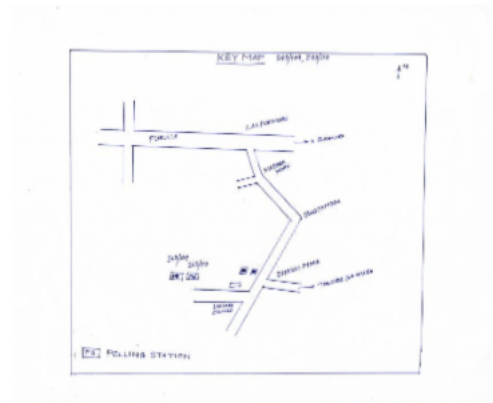

Key MAP View