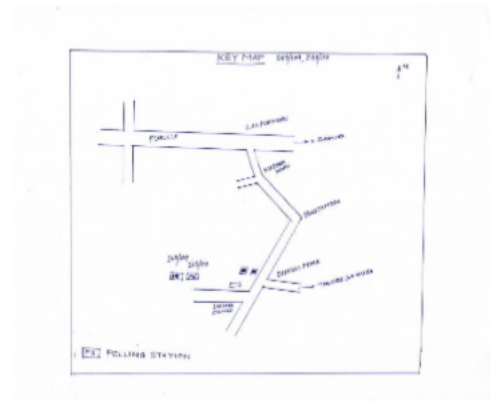

নির্বাচক তালিকা 2026 S25 পশ্চিমবঙ্গ

বিধানসভা নির্বাচনক্ষেত্রের নং, নাম ও সংরক্ষণের স্থিতি : 243 - মানবাজার (তপশীলি উপজাতি)		অংশ নং : 110			
বিধানসভা নির্বাচনক্ষেত্রটি যে লোকসভা নির্বাচনক্ষেত্রের / ক্ষেত্রসমূহের অন্তর্ভুক্ত তার নং, নাম ও সংরক্ষণ স্থিতি : 35 - পুরুলিয়া (সাধারণ)					
1. সংশোধনের পূর্ণ বিবরণ					
সংশোধনের বৎসর :	2026	নির্বাচক তালিকার পরিচিতি :			
ভিত্তি তারিখ :	01-01-2026	বিশেষ নিবিড় সংশোধনী ২০২৬-এর চূড়ান্ত ভোটের তালিকা			
সংশোধনের প্রকৃতি :	বিশেষ নিবিড় সংশোধনী 2026				
প্রকাশনার তারিখ :	28-02-2026				
2. অংশ ও নির্বাচনী এলাকার পূর্ণ বিবরণ :					
অংশের ভাগ নং ও নাম :					
1-লৌলাড়া (আংশিক), কামারকুলি, সরদারকুলি, উপরপাড়া, মাঝপাড়া, নামোপাড়া, বাগালকুলি		প্রধান শহর/গ্রাম	: লৌলাড়া		
		ওয়ার্ড	:		
		থানা	: পুষ্ক		
		গ্রাম পঞ্চায়েত	: পুষ্ক		
		ব্লক	: পুষ্ক		
		মহকুমা	: মানবাজার		
		জেলা	: পুরুলিয়া		
		পিন	: 723151		
3. ভোট গ্রহন কেন্দ্রের পূর্ণ বিবরণ :					
ভোট গ্রহন কেন্দ্রের নং, নাম :		ভোট গ্রহন কেন্দ্রের শ্রেণী :		গ্রামীণ	
110 - লৌলাড়া আর সি একাডেমি		এই অংশে সহায়ক ভোটগ্রহন কেন্দ্রের সংখ্যা :		0	
ভোট গ্রহন কেন্দ্রের ঠিকানা :					
লৌলাড়া আর সি একাডেমি, রুম-2, লৌলাড়া					
4. নির্বাচকের সংখ্যা :					
প্রথম ক্রমিক নং	শেষ ক্রমিক নং	মোট সংখ্যা			
		পুরুষ	মহিলা	তৃতীয় লিঙ্গ	মোট
1	682	349	330	0	679

নির্বাচক নিবন্ধন আধিকারিকের স্বাক্ষর

Nazri Naksha

Google Map View

Polling Station Building Front View

Polling Station Front View

Cad View

Key MAP View

বিধানসভা নির্বাচনক্ষেত্রের নং, নাম : 243-মানবাজার
ভাগ নং, নাম : 1-লৌলাড়া (আংশিক), কামারকুলি, সরদারকুলি, উপরপাড়া, মাঝপাড়া, নামোপাড়া, বাগালকুলি