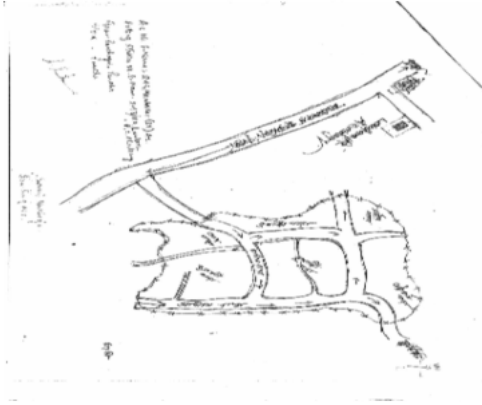

নির্বাচক তালিকা 2026 S25 পশ্চিমবঙ্গ

বিধানসভা নির্বাচনক্ষেত্রের নং, নাম ও সংরক্ষণের স্থিতি : 243 - মানবাজার (তপশীলি উপজাতি)		অংশ নং : 110			
বিধানসভা নির্বাচনক্ষেত্রটি যে লোকসভা নির্বাচনক্ষেত্রের / ক্ষেত্রসমূহের অন্তর্ভুক্ত তার নং, নাম ও সংরক্ষণ স্থিতি : 35 - পুরুলিয়া (সাধারণ)					
1. সংশোধনের পূর্ণ বিবরণ					
সংশোধনের বৎসর :	2026	নির্বাচক তালিকার পরিচিতি :			
ভিত্তি তারিখ :	01-01-2026	বিশেষ নিবিড় সংশোধনী ২০২৬-এর চূড়ান্ত ভোটের তালিকা			
সংশোধনের প্রকৃতি :	বিশেষ নিবিড় সংশোধনী 2026				
প্রকাশনার তারিখ :	28-02-2026				
2. অংশ ও নির্বাচনী এলাকার পূর্ণ বিবরণ :					
অংশের ভাগ নং ও নাম :					
1-লৌলাড়া (আংশিক), কামারকুলি, সরদারকুলি, উপরপাড়া, মাঝপাড়া, নামোপাড়া, বাগালকুলি		প্রধান শহর/গ্রাম	: লৌলাড়া		
		ওয়ার্ড	:		
		থানা	: পুষ্ক		
		গ্রাম পঞ্চায়েত	: পুষ্ক		
		ব্লক	: পুষ্ক		
		মহকুমা	: মানবাজার		
		জেলা	: পুরুলিয়া		
		পিন	: 723151		
3. ভোট গ্রহন কেন্দ্রের পূর্ণ বিবরণ :					
ভোট গ্রহন কেন্দ্রের নং, নাম :		ভোট গ্রহন কেন্দ্রের শ্রেণী :		গ্রামীণ	
110 - লৌলাড়া আর সি একাডেমি		এই অংশে সহায়ক ভোটগ্রহন কেন্দ্রের সংখ্যা :		0	
ভোট গ্রহন কেন্দ্রের ঠিকানা :					
লৌলাড়া আর সি একাডেমি, রুম-2, লৌলাড়া					
4. নির্বাচকের সংখ্যা :					
প্রথম ক্রমিক নং	শেষ ক্রমিক নং	মোট সংখ্যা			
		পুরুষ	মহিলা	তৃতীয় লিঙ্গ	মোট
1	682	349	330	0	679

নির্বাচক নিবন্ধন আধিকারিকের স্বাক্ষর

Nazri Naksha

Google Map View

Polling Station Building Front View

Polling Station Front View

Cad View

Key MAP View

বিধানসভা নির্বাচনক্ষেত্রের নং, নাম : 243-মানবাজার
ভাগ নং, নাম : 1-লৌলাড়া (আংশিক), কামারকুলি, সরদারকুলি, উপরপাড়া, মাঝপাড়া, নামোপাড়া, বাগালকুলি