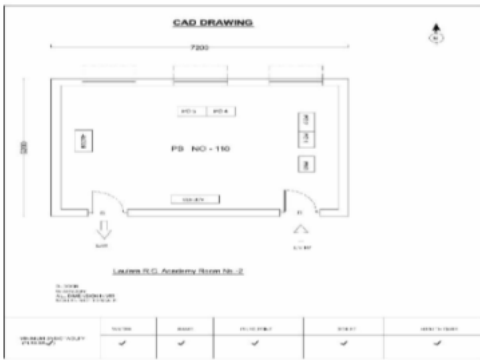

নির্বাচক নিবন্ধন আধিকারিকের স্বাক্ষর

Nazri Naksha

Google Map View

Polling Station Building Front View

Polling Station Front View

Cad View

Key MAP View

বিধানসভা নির্বাচনক্ষেত্রের নং, নাম : 243-মানবাজার
ভাগ নং, নাম : 1-লৌলাড়া (আংশিক), কামারকুলি, সরদারকুলি, উপরপাড়া, মাঝপাড়া, নামোপাড়া, বাগালকুলি