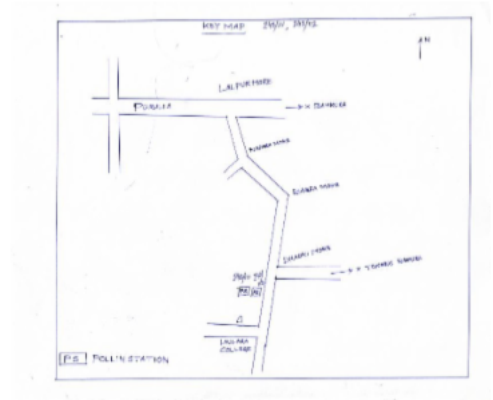

নির্বাচক তালিকা 2026 S25 পশ্চিমবঙ্গ

বিধানসভা নির্বাচনক্ষেত্রের নং, নাম ও সংরক্ষণের স্থিতি : 243 - মানবাজার (তপশীলি উপজাতি)		অংশ নং : 111			
বিধানসভা নির্বাচনক্ষেত্রটি যে লোকসভা নির্বাচনক্ষেত্রের / ক্ষেত্রসমূহের অন্তর্ভুক্ত তার নং, নাম ও সংরক্ষণ স্থিতি : 35 - পুরুলিয়া (সাধারণ)					
1. সংশোধনের পূর্ণ বিবরণ					
সংশোধনের বৎসর :	2026	নির্বাচক তালিকার পরিচিতি :			
ভিত্তি তারিখ :	01-01-2026	বিশেষ নিবিড় সংশোধনী ২০২৬-এর চূড়ান্ত ভোটার তালিকা			
সংশোধনের প্রকৃতি :	বিশেষ নিবিড় সংশোধনী 2026				
প্রকাশনার তারিখ :	28-02-2026				
2. অংশ ও নির্বাচনী এলাকার পূর্ণ বিবরণ :					
অংশের ভাগ নং ও নাম :					
1-ধাদকী(আংশিক)মহাতপাড়া,তামলিপাড়া(গৌরাজ রক্ষিত ও হরেন দত্তের বাড়ী পর্যন্ত পশ্চিম আংশ),সহিসপাড়া		প্রধান শহর/গ্রাম	: ধাদকী		
		ওয়ার্ড	:		
		থানা	: পুষ্ক		
		গ্রাম পঞ্চায়েত	: পুষ্ক		
		ব্লক	: পুষ্ক		
		মহকুমা	: মানবাজার		
		জেলা	: পুরুলিয়া		
		পিন	: 723151		
3. ভোট গ্রহন কেন্দ্রের পূর্ণ বিবরণ :					
ভোট গ্রহন কেন্দ্রের নং, নাম :		ভোট গ্রহন কেন্দ্রের শ্রেণী :		গ্রামীণ	
111 - ধাদকী প্রাইমারী স্কুল		এই অংশে সহায়ক ভোটগ্রহন কেন্দ্রের সংখ্যা :		0	
ভোট গ্রহন কেন্দ্রের ঠিকানা :					
ধাদকী প্রাইমারী স্কুল, - রুম-1, ধাদকী					
4. নির্বাচকের সংখ্যা :					
প্রথম ক্রমিক নং	শেষ ক্রমিক নং	মোট সংখ্যা			
		পুরুষ	মহিলা	তৃতীয় লিঙ্গ	মোট
1	868	436	429	0	865

নির্বাচক নিবন্ধন আধিকারিকের স্বাক্ষর

Nazri Naksha

Google Map View

Polling Station Building Front View

Polling Station Front View

Cad View

Key MAP View

বিধানসভা নির্বাচনক্ষেত্রের নং, নাম : 243-মানবাজার