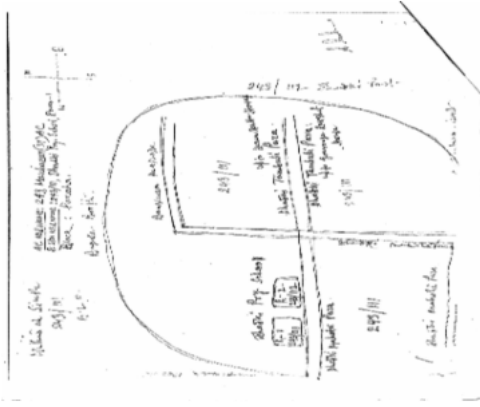

Nazri Naksha