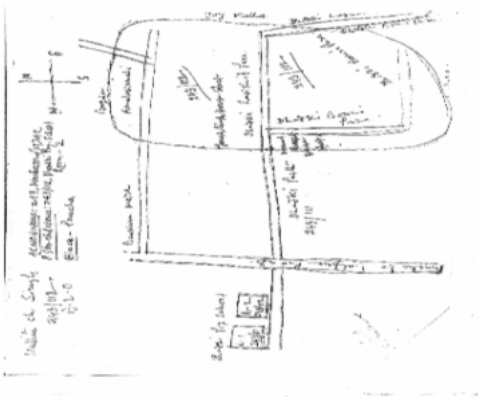

Nazri Naksha