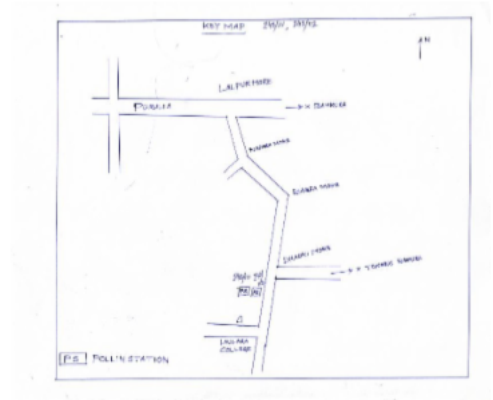

Key MAP View