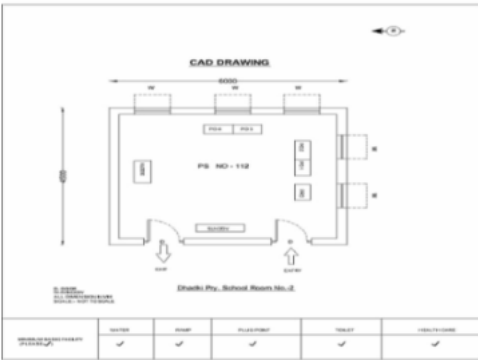

নির্বাচক নিবন্ধন আধিকারিকের স্বাক্ষর

Nazri Naksha

Google Map View

Polling Station Building Front View

Polling Station Front View

Cad View

Key MAP View

|  |                          |  |                                |   |                          |
|--|--------------------------|--|--------------------------------|---|--------------------------|
| 1<br>নাম : দেবশ্রী খাঁ<br>স্বামীর নাম: জয়ন্ত রক্ষিত<br>বাড়ির নং : ধাদকী<br>বয়স : 35 লিঙ্গ : মহিলা     | WIT1013978<br>ফটো উপলব্ধ | 2<br>নাম : চায়না দত্ত<br>স্বামীর নাম: শ্রীরাম চন্দ্র দত্ত<br>বাড়ির নং : n0099<br>বয়স : 42 লিঙ্গ : মহিলা | BYG2215408<br>ফটো উপলব্ধ       | 3<br>নাম : অমিত দত্ত<br>পিতার নাম: দিবাকর দত্ত<br>বাড়ির নং : n0141<br>বয়স : 29 লিঙ্গ : পুরুষ        | XWI1734979<br>ফটো উপলব্ধ |
| 4<br>নাম : ছবিরানী দত্ত<br>স্বামীর নাম: ভীষ্ম দত্ত<br>বাড়ির নং : n0087<br>বয়স : 49 লিঙ্গ : মহিলা       | XWI1176122<br>ফটো উপলব্ধ | 5<br>নাম : রিয়া দত্ত<br>পিতার নাম: সুভাষ দত্ত<br>বাড়ির নং : এন0085<br>বয়স : 23 লিঙ্গ : মহিলা            | XWI2031565<br>ফটো উপলব্ধ       | 6<br>নাম : রিমা দত্ত<br>পিতার নাম: সুভাষ দত্ত<br>বাড়ির নং : এন0085<br>বয়স : 23 লিঙ্গ : মহিলা        | XWI2030567<br>ফটো উপলব্ধ |
| 7<br>নাম : শুভজীৎ দত্ত<br>পিতার নাম: সুভাষ দত্ত<br>বাড়ির নং : এন0000<br>বয়স : 21 লিঙ্গ : পুরুষ         | XWI2198778<br>ফটো উপলব্ধ | 8<br>নাম : রাহুল দত্ত<br>পিতার নাম: রামতারন দত্ত<br>বাড়ির নং : n0085<br>বয়স : 34 লিঙ্গ : পুরুষ           | XWI0276469<br>ফটো উপলব্ধ       | 9<br>নাম : দিবাকর দত্ত<br>পিতার নাম: শান্তিরাম দত্ত<br>বাড়ির নং : n0099<br>বয়স : 49 লিঙ্গ : পুরুষ   | BYG0293712<br>ফটো উপলব্ধ |
| 10<br>নাম : জ্যোৎস্না দত্ত<br>স্বামীর নাম: উত্তম দত্ত<br>বাড়ির নং : n0087<br>বয়স : 48 লিঙ্গ : মহিলা    | BYG2215234<br>ফটো উপলব্ধ | 11<br>নাম : সুনীলা দত্ত<br>স্বামীর নাম: গোপাল দত্ত<br>বাড়ির নং : n0019<br>বয়স : 67 লিঙ্গ : মহিলা         | WB/34/234/159769<br>ফটো উপলব্ধ | 12<br>নাম : ভীষ্ম দত্ত<br>পিতার নাম: মনসাপদ দত্ত<br>বাড়ির নং : n0087<br>বয়স : 54 লিঙ্গ : পুরুষ      | BYG0293381<br>ফটো উপলব্ধ |
| 13<br>নাম : তুলসী দত্ত<br>স্বামীর নাম: দিবাকর দত্ত<br>বাড়ির নং : n0085<br>বয়স : 77 লিঙ্গ : মহিলা       | BYG0174813<br>ফটো উপলব্ধ | 14<br>নাম : সুভাষ দত্ত<br>পিতার নাম: দিবাকর দত্ত<br>বাড়ির নং : n0085<br>বয়স : 54 লিঙ্গ : পুরুষ           | BYG2215119<br>ফটো উপলব্ধ       | 15<br>নাম : সুজিত দত্ত<br>পিতার নাম: দিবাকর দত্ত<br>বাড়ির নং : n0085<br>বয়স : 51 লিঙ্গ : পুরুষ      | BYG2215127<br>ফটো উপলব্ধ |
| 16<br>নাম : রীনা দত্ত<br>স্বামীর নাম: সুজিত দত্ত<br>বাড়ির নং : n0085<br>বয়স : 38 লিঙ্গ : মহিলা         | XWI1261320<br>ফটো উপলব্ধ | 17<br>নাম : লক্ষী দত্ত<br>স্বামীর নাম: সুভাষ দত্ত<br>বাড়ির নং : n0085<br>বয়স : 46 লিঙ্গ : মহিলা          | XWI1261239<br>ফটো উপলব্ধ       | 18<br>নাম : নিমাই দত্ত<br>পিতার নাম: শঙ্করী দত্ত<br>বাড়ির নং : n0086<br>বয়স : 60 লিঙ্গ : পুরুষ      | BYG0292961<br>ফটো উপলব্ধ |
| 19<br>নাম : বাসন্তীরানী দত্ত<br>স্বামীর নাম: নিমাই দত্ত<br>বাড়ির নং : n0086<br>বয়স : 55 লিঙ্গ : মহিলা  | BYG0292979<br>ফটো উপলব্ধ | 20<br>নাম : শ্যামাপ্রসাদ দত্ত<br>পিতার নাম: শঙ্করী দত্ত<br>বাড়ির নং : n0086<br>বয়স : 56 লিঙ্গ : পুরুষ    | BYG0292987<br>ফটো উপলব্ধ       | 21<br>নাম : সুবলচন্দ্র দত্ত<br>পিতার নাম: শঙ্করী দত্ত<br>বাড়ির নং : n0086<br>বয়স : 54 লিঙ্গ : পুরুষ | XWI1915842<br>ফটো উপলব্ধ |
| 22<br>নাম : শিবানী দত্ত<br>স্বামীর নাম: সুবল চন্দ্র দত্ত<br>বাড়ির নং : n0086<br>বয়স : 35 লিঙ্গ : মহিলা | XWI1051903<br>ফটো উপলব্ধ | 23<br>নাম : মালা দত্ত<br>স্বামীর নাম: শ্যামাপদ দত্ত<br>বাড়ির নং : n0086<br>বয়স : 48 লিঙ্গ : মহিলা        | BYG1797885<br>ফটো উপলব্ধ       | 24<br>নাম : বিজয় দত্ত<br>পিতার নাম: নিমাই দত্ত<br>বাড়ির নং : n0086<br>বয়স : 35 লিঙ্গ : পুরুষ       | XWI1176056<br>ফটো উপলব্ধ |
| 25<br>নাম : সাবিত্রী দত্ত<br>স্বামীর নাম: মনসাপদ দত্ত<br>বাড়ির নং : n0087<br>বয়স : 77 লিঙ্গ : মহিলা    | BYG0293365<br>ফটো উপলব্ধ | 26<br>নাম : রামপদ দত্ত<br>পিতার নাম: মনসাপদ দত্ত<br>বাড়ির নং : n0087<br>বয়স : 61 লিঙ্গ : পুরুষ           | BYG2599165<br>ফটো উপলব্ধ       | 27<br>নাম : উত্তম দত্ত<br>পিতার নাম: মনসারাম দত্ত<br>বাড়ির নং : n0087<br>বয়স : 56 লিঙ্গ : পুরুষ     | BYG0293373<br>ফটো উপলব্ধ |
| 28<br>নাম : তিলকা নন্দী<br>পিতার নাম: মনসা দত্ত<br>বাড়ির নং : n0087<br>বয়স : 53 লিঙ্গ : মহিলা          | BYG2215242<br>ফটো উপলব্ধ | 29<br>নাম : আশীষ নন্দী<br>মায়ের নাম: তিলকা নন্দী<br>বাড়ির নং : n0087<br>বয়স : 35 লিঙ্গ : পুরুষ          | XWI1260736<br>ফটো উপলব্ধ       | 30<br>নাম : প্রতিমা দত্ত<br>স্বামীর নাম: দিবাকর দত্ত<br>বাড়ির নং : n0099<br>বয়স : 48 লিঙ্গ : মহিলা  | BYG1795608<br>ফটো উপলব্ধ |