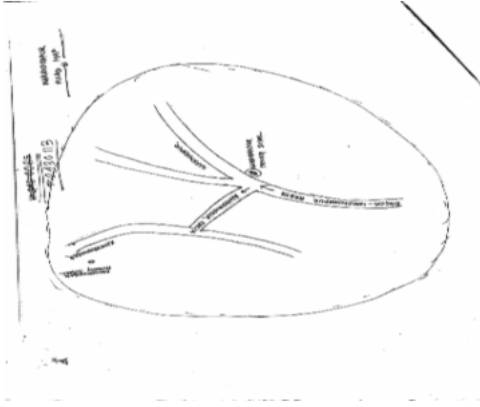

Nazri Naksha