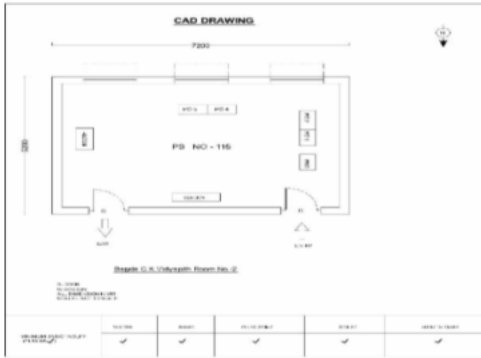

নির্বাচক নিবন্ধন আধিকারিকের স্বাক্ষর

Nazri Naksha

Google Map View

Polling Station Building Front View

Polling Station Front View

Cad View

Key MAP View

বিধানসভা নির্বাচনক্ষেত্রের নং, নাম : 243-মানবাজার
ভাগ নং, নাম : 1-বাগদা(আংশিক),রায়পাড়া,দেবপাড়া,প্রামানিকঘর