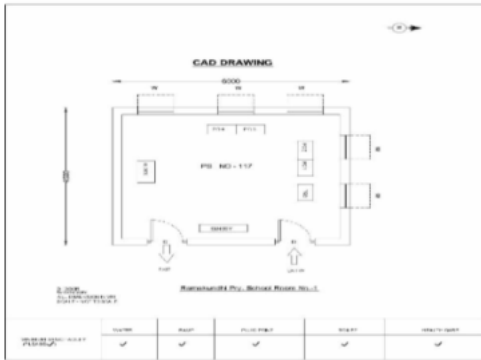

নির্বাচক নিবন্ধন আধিকারিকের স্বাক্ষর

Nazri Naksha

Google Map View

Polling Station Building Front View

Polling Station Front View

Cad View

Key MAP View

| | | | | | |
|--|--------------------------|--|--------------------------|---|--------------------------|
| 1 নাম : শেখ হামিদ আনসারী পিতার নাম: জুমেলাদিন আনসারী বাড়ির নং : n0005 বয়স : 60 লিঙ্গ : পুরুষ | BYG0372714 ফটো উপলব্ধ | 2 নাম : সাদ্দাম আনসারী পিতার নাম: সেখ মুসেব আনসারী বাড়ির নং : n0004 বয়স : 31 লিঙ্গ : পুরুষ | XWI1350107 ফটো উপলব্ধ | 3 নাম : সখিনা বিবি স্বামীর নাম: মুসেব আনসারী বাড়ির নং : n0004 বয়স : 50 লিঙ্গ : মহিলা | BYG0372706 ফটো উপলব্ধ |
| 4 নাম : শেখ মুসেব আনসারী পিতার নাম: জুমেলাদিন আনসারী বাড়ির নং : n0004 বয়স : 55 লিঙ্গ : পুরুষ | BYG0372698 ফটো উপলব্ধ | 5 নাম : শেখ হানিফ আনসারী পিতার নাম: রক্বান আনসারী বাড়ির নং : n0003 বয়স : 59 লিঙ্গ : পুরুষ | BYG0372755 ফটো উপলব্ধ | 6 নাম : শেখ সিরাজ আনসারী পিতার নাম: রক্বান শেখ আনসারী বাড়ির নং : n0002 বয়স : 63 লিঙ্গ : পুরুষ | BYG0372730 ফটো উপলব্ধ |
| 7 নাম : আব্দুদ খাতুন পিতার নাম: হামিদ আনসারী বাড়ির নং : n0005 বয়স : 28 লিঙ্গ : মহিলা | XWI1737139 ফটো উপলব্ধ | 8 নাম : আনোয়ার আনসারী পিতার নাম: মুসেব আনসারী বাড়ির নং : এন0004 বয়স : 25 লিঙ্গ : পুরুষ | XWI1842541 ফটো উপলব্ধ | 9 নাম : সাবিনা খাতুন পিতার নাম: সিরাজ আনসারী বাড়ির নং : এন0002 বয়স : 25 লিঙ্গ : মহিলা | XWI1842566 ফটো উপলব্ধ |
| 10 নাম : দবেশ আনসারী পিতার নাম: হানিফ আনসারী বাড়ির নং : n0003 বয়স : 32 লিঙ্গ : পুরুষ | XWI1262294 ফটো উপলব্ধ | 11 নাম : নাজেরা বিবি স্বামীর নাম: হামিদ আনসারী বাড়ির নং : n0005 বয়স : 54 লিঙ্গ : মহিলা | BYG1827955 ফটো উপলব্ধ | 12 নাম : মজনু আনসারী পিতার নাম: হামিদ আনসারী বাড়ির নং : n0005 বয়স : 34 লিঙ্গ : পুরুষ | XWI1054600 ফটো উপলব্ধ |
| 13 নাম : আতাউদ্দিন আনসারী পিতার নাম: হানিফ আনসারী বাড়ির নং : n0003 বয়স : 26 লিঙ্গ : পুরুষ | XWI1820679 ফটো উপলব্ধ | 14 নাম : আলিফ আনসারী পিতার নাম: হামিদ আনসারী বাড়ির নং : এন0005 বয়স : 25 লিঙ্গ : পুরুষ | XWI2011385 ফটো উপলব্ধ | 15 নাম : মাজেদা বিবি স্বামীর নাম: সাদ্দাম আনসারী বাড়ির নং : এন0000 বয়স : 21 লিঙ্গ : মহিলা | XWI2252773 ফটো উপলব্ধ |
| 16 নাম : শ্যামলী কর্মকার স্বামীর নাম: বিমল কর্মকার বাড়ির নং : এন0007 বয়স : 25 লিঙ্গ : মহিলা | XWI2159515 ফটো উপলব্ধ | 17 নাম : যমুনা কর্মকার স্বামীর নাম: রাজারাম কর্মকার বাড়ির নং : এন0007 বয়স : 23 লিঙ্গ : মহিলা | XWI2159531 ফটো উপলব্ধ | 18 নাম : বিমল কর্মকার পিতার নাম: আলোক কর্মকার বাড়ির নং : n0007 বয়স : 34 লিঙ্গ : পুরুষ | XWI1350065 ফটো উপলব্ধ |
| 19 নাম : রাজারাম কর্মকার পিতার নাম: আলোক কর্মকার বাড়ির নং : n0007 বয়স : 30 লিঙ্গ : পুরুষ | XWI1457753 ফটো উপলব্ধ | 20 নাম : বন্দনা কর্মকার স্বামীর নাম: মেঘনাথ কর্মকার বাড়ির নং : n0007 বয়স : 32 লিঙ্গ : মহিলা | XWI1457613 ফটো উপলব্ধ | 21 নাম : মেঘনাথ কর্মকার পিতার নাম: আলোক কর্মকার বাড়ির নং : n0007 বয়স : 36 লিঙ্গ : পুরুষ | XWI0282541 ফটো উপলব্ধ |
| 22 নাম : কুন্তিবালা কর্মকার স্বামীর নাম: আলোক কর্মকার বাড়ির নং : n0007 বয়স : 59 লিঙ্গ : মহিলা | BYG2612471 ফটো উপলব্ধ | 23 নাম : আলোক কর্মকার পিতার নাম: ফকির কর্মকার বাড়ির নং : n0007 বয়স : 70 লিঙ্গ : পুরুষ | BYG0372763 ফটো উপলব্ধ | 24 নাম : যমুনা কিস্কু স্বামীর নাম: শম্ভুনাথ কিস্কু বাড়ির নং : n0011 বয়স : 51 লিঙ্গ : মহিলা | BYG0372813 ফটো উপলব্ধ |
| 25 নাম : লুখনাথ কিস্কু পিতার নাম: সুরেন্দ্র কিস্কু বাড়ির নং : n0011 বয়স : 59 লিঙ্গ : পুরুষ | BYG0372797 ফটো উপলব্ধ | 26 নাম : দিলীপ কিস্কু পিতার নাম: শম্ভু নাথ কিস্কু বাড়ির নং : এন0011 বয়স : 27 লিঙ্গ : পুরুষ | XWI1842590 ফটো উপলব্ধ | 27 নাম : বাপী কিস্কু পিতার নাম: লেট শম্ভুনাথ কিস্কু বাড়ির নং : এন0011 বয়স : 20 লিঙ্গ : পুরুষ | XWI2305399 ফটো উপলব্ধ |
| 28 নাম : প্রতিমা গোপ মণ্ডল স্বামীর নাম: রঞ্জিত কুমার মণ্ডল বাড়ির নং : n0180 বয়স : 30 লিঙ্গ : মহিলা | XWI1496173 ফটো উপলব্ধ | 29 নাম : সীমা মণ্ডল পিতার নাম: আশিষ মণ্ডল বাড়ির নং : এন 008৫ বয়স : 23 লিঙ্গ : মহিলা | XWI2260552 ফটো উপলব্ধ | 30 নাম : আশিষ মণ্ডল পিতার নাম: অরিন্দম মণ্ডল বাড়ির নং : এন0045 বয়স : 57 লিঙ্গ : পুরুষ | XWI1178110 ফটো উপলব্ধ |