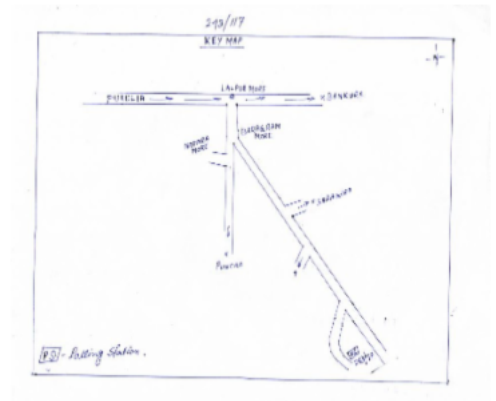

Key MAP View