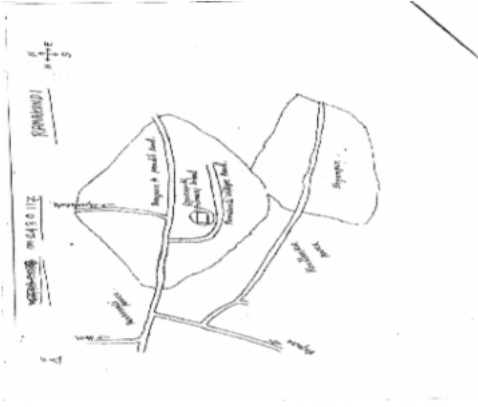

Nazri Naksha