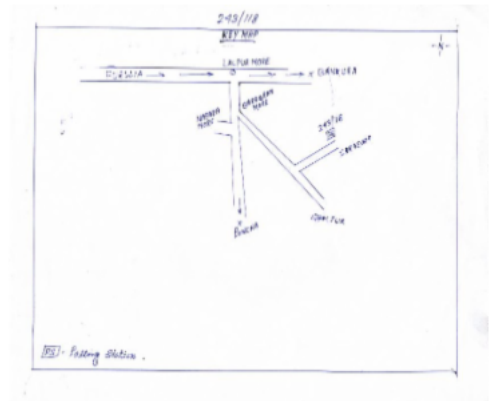

নির্বাচক নিবন্ধন আধিকারিকের স্বাক্ষর

Nazri Naksha

Google Map View

Polling Station Building Front View

Polling Station Front View

Cad View

Key MAP View

1 নাম : সাগর কর্মকার পিতার নাম: মহন কর্মকার বাড়ির নং : n0076 বয়স : 56 লিঙ্গ : পুরুষ	BYG0331538 ফটো উপলব্ধ	2 নাম : ইন্দ্রজিৎ কর্মকার পিতার নাম: সাগর কর্মকার বাড়ির নং : n0076 বয়স : 29 লিঙ্গ : পুরুষ	XWI1553544 ফটো উপলব্ধ	3 নাম : অনিতা কর্মকার স্বামীর নাম: সাগর কর্মকার বাড়ির নং : n0076 বয়স : 50 লিঙ্গ : মহিলা	BYG2605129 ফটো উপলব্ধ
4 নাম : শ্রাবন কর্মকার পিতার নাম: মোহন কর্মকার বাড়ির নং : n0076 বয়স : 40 লিঙ্গ : পুরুষ	XWI0283655 ফটো উপলব্ধ	5 নাম : ললিতা কর্মকার স্বামীর নাম: শ্রাবন কর্মকার বাড়ির নং : n0076 বয়স : 37 লিঙ্গ : মহিলা	XWI0283648 ফটো উপলব্ধ	6 নাম : উত্তম কর্মকার পিতার নাম: সুচাঁদ কর্মকার বাড়ির নং : n0077 বয়স : 73 লিঙ্গ : পুরুষ	BYG0331462 ফটো উপলব্ধ
7 নাম : ছবি কর্মকার স্বামীর নাম: উত্তম কর্মকার বাড়ির নং : n0077 বয়স : 67 লিঙ্গ : মহিলা	BYG0331470 ফটো উপলব্ধ	8 নাম : অনিল কর্মকার পিতার নাম: উত্তম কর্মকার বাড়ির নং : n0077 বয়স : 35 লিঙ্গ : পুরুষ	XWI1458157 ফটো উপলব্ধ	9 নাম : সুনীল কর্মকার পিতার নাম: উত্তম কর্মকার বাড়ির নং : n0077 বয়স : 49 লিঙ্গ : পুরুষ	XWI2284891 ফটো উপলব্ধ
10 নাম : শিবানী কর্মকার স্বামীর নাম: সুনীল কর্মকার বাড়ির নং : n0077 বয়স : 42 লিঙ্গ : মহিলা	BYG2503233 ফটো উপলব্ধ	11 নাম : শচীন কর্মকার পিতার নাম: সুনীল কর্মকার বাড়ির নং : এন0077 বয়স : 21 লিঙ্গ : পুরুষ	XWI2351682 ফটো উপলব্ধ	12 নাম : নিয়তি কর্মকার স্বামীর নাম: মদন কর্মকার বাড়ির নং : n0078 বয়স : 71 লিঙ্গ : মহিলা	BYG0331504 ফটো উপলব্ধ
13 নাম : নিতাই কর্মকার পিতার নাম: মদন কর্মকার বাড়ির নং : n0078 বয়স : 43 লিঙ্গ : পুরুষ	BYG2231231 ফটো উপলব্ধ	14 নাম : মুক্তা কর্মকার স্বামীর নাম: নিতাই কর্মকার বাড়ির নং : n0078 বয়স : 39 লিঙ্গ : মহিলা	XWI0283630 ফটো উপলব্ধ	15 নাম : নীলমনি কর্মকার স্বামীর নাম: ভূট্ট কর্মকার বাড়ির নং : n0089 বয়স : 65 লিঙ্গ : মহিলা	BYG0331496 ফটো উপলব্ধ
16 নাম : রাজু কর্মকার মায়ের নাম: মুক্তা কর্মকার বাড়ির নং : এন0078 বয়স : 26 লিঙ্গ : পুরুষ	XWI1882141 ফটো উপলব্ধ	17 নাম : বন্দনা কর্মকার স্বামীর নাম: ইন্দ্রজিৎ কর্মকার বাড়ির নং : এন0076 বয়স : 26 লিঙ্গ : মহিলা	XWI1887538 ফটো উপলব্ধ	18 নাম : অর্জিৎ কর্মকার পিতার নাম: সাগর কর্মকার বাড়ির নং : এন0076 বয়স : 22 লিঙ্গ : পুরুষ	XWI2120285 ফটো উপলব্ধ
19 নাম : নীলিমা কর্মকার মায়ের নাম: সাগর কর্মকার বাড়ির নং : এন0076 বয়স : 22 লিঙ্গ : মহিলা	XWI2325983 ফটো উপলব্ধ	20 নাম : সন্দীপ কিস্কু পিতার নাম: মণীন্দ্রনাথ কিস্কু বাড়ির নং : এন0007 বয়স : 22 লিঙ্গ : পুরুষ	XWI2143048 ফটো উপলব্ধ	21 নাম : জয়দেব মুরমু পিতার নাম: লখীরাম মুরমু বাড়ির নং : n0105 বয়স : 53 লিঙ্গ : পুরুষ	BYG1812833 ফটো উপলব্ধ
22 নাম : প্রমীলা হাঁসদা স্বামীর নাম: প্রদীপ কুমার কিস্কু বাড়ির নং : n00 বয়স : 42 লিঙ্গ : মহিলা	XWI1793769 ফটো উপলব্ধ	23 নাম : জননী কিস্কু স্বামীর নাম: ব্রজেন কিস্কু বাড়ির নং : এন011 বয়স : 24 লিঙ্গ : মহিলা	XWI2093102 ফটো উপলব্ধ	24 নাম : মিলন কিস্কু পিতার নাম: বিনোদবিহারী কিস্কু বাড়ির নং : n0102 বয়স : 29 লিঙ্গ : পুরুষ	XWI1738061 ফটো উপলব্ধ
25 নাম : সঞ্জয় কিস্কু পিতার নাম: অর্জয় কিস্কু বাড়ির নং : n0074 বয়স : 27 লিঙ্গ : পুরুষ	XWI1738079 ফটো উপলব্ধ	26 নাম : ভারতী মুরমু স্বামীর নাম: হরিপদ মুরমু বাড়ির নং : n0105 বয়স : 49 লিঙ্গ : মহিলা	BYG1810779 ফটো উপলব্ধ	27 নাম : সুব্রত মুরমু পিতার নাম: জয়দেব মুরমু বাড়ির নং : n0105 বয়স : 26 লিঙ্গ : পুরুষ	XWI1793678 ফটো উপলব্ধ
28 নাম : মালতি কিস্কু স্বামীর নাম: নরেন্দ্রনাথ কিস্কু বাড়ির নং : এন0103 বয়স : 25 লিঙ্গ : মহিলা	XWI1835412 ফটো উপলব্ধ	29 নাম : বৈদ্যনাথ কিস্কু পিতার নাম: পদ কিস্কু বাড়ির নং : এন0086 বয়স : 25 লিঙ্গ : পুরুষ	XWI1835479 ফটো উপলব্ধ	30 নাম : মনীন্দ্র নাথ কিস্কু পিতার নাম: বুদ্ধেশ্বর কিস্কু বাড়ির নং : n0007 বয়স : 58 লিঙ্গ : পুরুষ	BYG0331603 ফটো উপলব্ধ