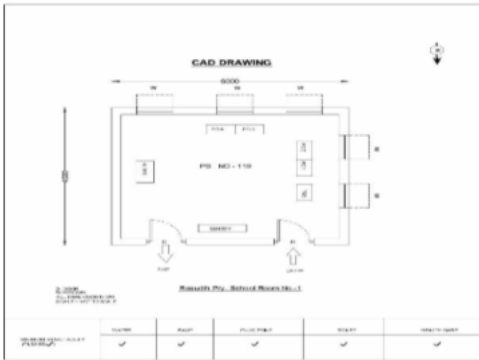

নির্বাচক নিবন্ধন আধিকারিকের স্বাক্ষর

Nazri Naksha

Google Map View

Polling Station Building Front View

Polling Station Front View

Cad View

Key MAP View

বিধানসভা নির্বাচনক্ষেত্রের নং, নাম : 243-মানবাজার
ভাগ নং, নাম : 1-আগয়া,সগেডি,ধুলাবাদ,ভেলাগোড়া,রাসুডি