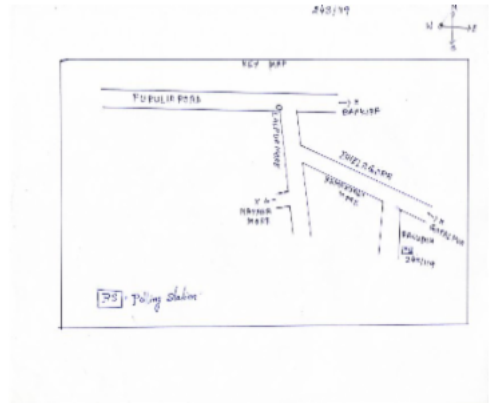

নির্বাচক নিবন্ধন আধিকারিকের স্বাক্ষর

Nazri Naksha

Google Map View

Polling Station Building Front View

Polling Station Front View

Cad View

Key MAP View

বিধানসভা নির্বাচনক্ষেত্রের নং, নাম : 243-মানবাজার
ভাগ নং, নাম : 1-আগয়া,সগেডি,ধুলাবাদ,ভেলাগোড়া,রাসুডি