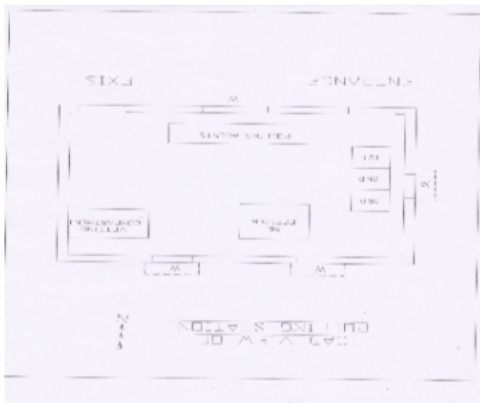

নির্বাচক নিবন্ধন আধিকারিকের স্বাক্ষর

Nazri Naksha

Google Map View

Polling Station Building Front View

Polling Station Front View

Cad View

Key MAP View

1 নাম : বসুন্ধরা মন্ডল পিতার নাম: বিপ্লব কুমার মন্ডল বাড়ির নং : 6 বয়স : 22 লিঙ্গ : মহিলা	XWI2156644	ফটো উপলব্ধ	2 নাম : মোনিকা কর্মকার স্বামীর নাম: স্বপন কর্মকার বাড়ির নং : এন0155 বয়স : 21 লিঙ্গ : মহিলা	XWI2206639	ফটো উপলব্ধ	3 নাম : ভানু কর্মকার পিতার নাম: বাবলু কর্মকার বাড়ির নং : এন0155 বয়স : 21 লিঙ্গ : পুরুষ	XWI2193787	ফটো উপলব্ধ
4 নাম : মালা কর্মকার স্বামীর নাম: দীপক কর্মকার বাড়ির নং : no155 বয়স : 36 লিঙ্গ : মহিলা	WIT1027564	ফটো উপলব্ধ	5 নাম : দীপক কর্মকার পিতার নাম: সুধীর কর্মকার বাড়ির নং : n0155 বয়স : 40 লিঙ্গ : পুরুষ	XWI1418904	ফটো উপলব্ধ	6 নাম : বেদনী কর্মকার স্বামীর নাম: সুধীর কর্মকার বাড়ির নং : n0155 বয়স : 79 লিঙ্গ : মহিলা	XWI1317619	ফটো উপলব্ধ
7 নাম : শান্তি কর্মকার স্বামীর নাম: মানিক কর্মকার বাড়ির নং : n0156 বয়স : 47 লিঙ্গ : মহিলা	XWI1142397	ফটো উপলব্ধ	8 নাম : সুনীতা কর্মকার স্বামীর নাম: বাবলু কর্মকার বাড়ির নং : n0155 বয়স : 39 লিঙ্গ : মহিলা	XWI1418854	ফটো উপলব্ধ	9 নাম : স্বপন কর্মকার পিতার নাম: সুধীর কর্মকার বাড়ির নং : n0155 বয়স : 33 লিঙ্গ : পুরুষ	XWI1317585	ফটো উপলব্ধ
10 নাম : মানিক কর্মকার পিতার নাম: সুধীর কর্মকার বাড়ির নং : n0155 বয়স : 45 লিঙ্গ : পুরুষ	XWI1142348	ফটো উপলব্ধ	11 নাম : মহিমা কর্মকার পিতার নাম: মানিক কর্মকার বাড়ির নং : এন0155 বয়স : 22 লিঙ্গ : মহিলা	XWI2124535	ফটো উপলব্ধ	12 নাম : রাজ কর্মকার পিতার নাম: মানিক কর্মকার বাড়ির নং : এন0155 বয়স : 20 লিঙ্গ : পুরুষ	XWI2291110	ফটো উপলব্ধ
13 নাম : রীতা কালিন্দী পিতার নাম: অজয় কালিন্দী বাড়ির নং : এন0001 বয়স : 21 লিঙ্গ : মহিলা	XWI2194579	ফটো উপলব্ধ	14 নাম : অজয় কালিন্দী পিতার নাম: সতীশ কালিন্দী বাড়ির নং : n0001 বয়স : 50 লিঙ্গ : পুরুষ	FXP2345700	ফটো উপলব্ধ	15 নাম : সৌরভ কালিন্দী পিতার নাম: অজয় কালিন্দী বাড়ির নং : গোড়া বয়স : 22 লিঙ্গ : পুরুষ	XWI2183325	ফটো উপলব্ধ
16 নাম : বেলা কালিন্দী স্বামীর নাম: অজয় কালিন্দী বাড়ির নং : n0001 বয়স : 41 লিঙ্গ : মহিলা	FXP2345718	ফটো উপলব্ধ	17 নাম : সতীশ কালিন্দী পিতার নাম: শশীভূষণ কালিন্দী বাড়ির নং : n0001 বয়স : 79 লিঙ্গ : পুরুষ	XWI1915859	ফটো উপলব্ধ	18 নাম : প্রীতি কালিন্দী স্বামীর নাম: সৌরভ কালিন্দী বাড়ির নং : এন0001 বয়স : 20 লিঙ্গ : মহিলা	XWI2363083	ফটো উপলব্ধ
19 নাম : সুরীতা দাশগুপ্ত স্বামীর নাম: অসিত দাশগুপ্ত বাড়ির নং : n0186 বয়স : 56 লিঙ্গ : মহিলা	FYZ1209626	ফটো উপলব্ধ	20 নাম : বেবী দাশগুপ্ত পিতার নাম: অসিত কুমার দাশগুপ্ত বাড়ির নং : N0186 বয়স : 32 লিঙ্গ : মহিলা	XWI1982115	ফটো উপলব্ধ	21 নাম : সুনীল পরামানিক পিতার নাম: শংকর পরামানিক বাড়ির নং : n0060 বয়স : 69 লিঙ্গ : পুরুষ	XWI1953785	ফটো উপলব্ধ
22 নাম : উত্তম পরামানিক পিতার নাম: সুনীল পরামানিক বাড়ির নং : n0060 বয়স : 37 লিঙ্গ : পুরুষ	FXP2694362	ফটো উপলব্ধ	23 নাম : রুমা পরামানিক স্বামীর নাম: হাঙ্গ পরামানিক বাড়ির নং : n0060 বয়স : 34 লিঙ্গ : মহিলা	XWI1236769	ফটো উপলব্ধ	24 নাম : আভারানী পরামানিক স্বামীর নাম: বাপী পরামানিক বাড়ির নং : n0060 বয়স : 32 লিঙ্গ : মহিলা	XWI1317569	ফটো উপলব্ধ
25 নাম : মেনকা পরামানিক স্বামীর নাম: দুঃখহরন পরামানিক বাড়ির নং : n0059 বয়স : 74 লিঙ্গ : মহিলা	XWI1953769	ফটো উপলব্ধ	26 নাম : জয়ন্তী পরামানিক স্বামীর নাম: মানিক পরামানিক বাড়ির নং : n0059 বয়স : 28 লিঙ্গ : মহিলা	XWI1529619	ফটো উপলব্ধ	27 নাম : আশিষ পরামানিক পিতার নাম: নিমাই পরামানিক বাড়ির নং : n0054 বয়স : 35 লিঙ্গ : পুরুষ	XWI1008283	ফটো উপলব্ধ
28 নাম : শান্তনা পরামানিক স্বামীর নাম: দিলীপ পরামানিক বাড়ির নং : n0049 বয়স : 51 লিঙ্গ : মহিলা	XWI2028587	ফটো উপলব্ধ	29 নাম : বাপী পরামানিক পিতার নাম: সুকুমার পরামানিক বাড়ির নং : n0060 বয়স : 34 লিঙ্গ : পুরুষ	XWI1236736	ফটো উপলব্ধ	30 নাম : সুমিত্রা পরামানিক স্বামীর নাম: ফটিক পরামানিক বাড়ির নং : n0060 বয়স : 40 লিঙ্গ : মহিলা	FXP2346013	ফটো উপলব্ধ