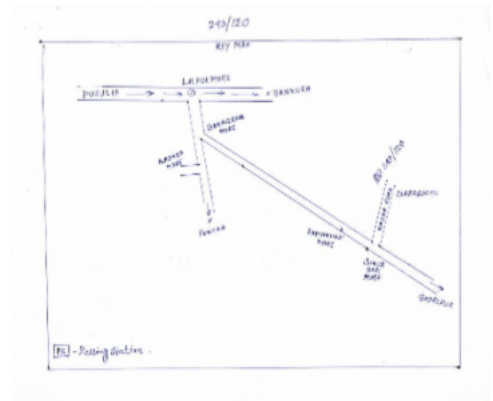

নির্বাচক নিবন্ধন আধিকারিকের স্বাক্ষর

Nazri Naksha

Google Map View

Polling Station Building Front View

Polling Station Front View

Cad View

Key MAP View

1 নাম : লক্ষীকান্ত কিস্কু পিতার নাম: বাদল কিস্কু বাড়ির নং : n0010 বয়স : 59 লিঙ্গ : পুরুষ	BYG0337279 ফটো উপলব্ধ	2 নাম : তারাপদ কিস্কু পিতার নাম: নবীন কিস্কু বাড়ির নং : n0014 বয়স : 66 লিঙ্গ : পুরুষ	BYG0337246 ফটো উপলব্ধ	3 নাম : পশুপতি কিস্কু পিতার নাম: মনসারাম কিস্কু বাড়ির নং : n0014 বয়স : 34 লিঙ্গ : পুরুষ	XWI1263086 ফটো উপলব্ধ
4 নাম : রমেশ কিস্কু পিতার নাম: মনসারাম কিস্কু বাড়ির নং : n0014 বয়স : 41 লিঙ্গ : পুরুষ	XWI1178763 ফটো উপলব্ধ	5 নাম : ফুলমনি কিস্কু স্বামীর নাম: মনসারাম কিস্কু বাড়ির নং : n0014 বয়স : 66 লিঙ্গ : মহিলা	BYG2233013 ফটো উপলব্ধ	6 নাম : কালিপদ কিস্কু মায়ের নাম: জানকী কিস্কু বাড়ির নং : n0013 বয়স : 40 লিঙ্গ : পুরুষ	BYG2234920 ফটো উপলব্ধ
7 নাম : জানকী কিস্কু স্বামীর নাম: যোতিলাল কিস্কু বাড়ির নং : n0013 বয়স : 82 লিঙ্গ : মহিলা	BYG1812924 ফটো উপলব্ধ	8 নাম : রাতমনি কিস্কু স্বামীর নাম: লক্ষীকান্ত কিস্কু বাড়ির নং : n0012 বয়স : 44 লিঙ্গ : মহিলা	BYG1812940 ফটো উপলব্ধ	9 নাম : লক্ষন কিস্কু পিতার নাম: শুকু কিস্কু বাড়ির নং : n0012 বয়স : 66 লিঙ্গ : পুরুষ	BYG2233039 ফটো উপলব্ধ
10 নাম : জিছমনি কিস্কু স্বামীর নাম: কাঁদন কিস্কু বাড়ির নং : n0015 বয়স : 43 লিঙ্গ : মহিলা	BYG1815372 ফটো উপলব্ধ	11 নাম : কাঁদন কিস্কু পিতার নাম: শুকু কিস্কু বাড়ির নং : n0015 বয়স : 53 লিঙ্গ : পুরুষ	BYG2605970 ফটো উপলব্ধ	12 নাম : আরতি কিস্কু স্বামীর নাম: বুদ্ধেশ্বর কিস্কু বাড়ির নং : n0015 বয়স : 56 লিঙ্গ : মহিলা	BYG0337303 ফটো উপলব্ধ
13 নাম : বুদ্ধেশ্বর কিস্কু পিতার নাম: শুকু কিস্কু বাড়ির নং : n0015 বয়স : 61 লিঙ্গ : পুরুষ	WB/34/234/183708 ফটো উপলব্ধ	14 নাম : ফুচি কিস্কু স্বামীর নাম: সোমনাথ কিস্কু বাড়ির নং : n0014 বয়স : 54 লিঙ্গ : মহিলা	BYG1812890 ফটো উপলব্ধ	15 নাম : সোমনাথ কিস্কু পিতার নাম: নবীন কিস্কু বাড়ির নং : n0014 বয়স : 59 লিঙ্গ : পুরুষ	BYG2605996 ফটো উপলব্ধ
16 নাম : সনামনি কিস্কু স্বামীর নাম: তারাপদ কিস্কু বাড়ির নং : n0014 বয়স : 46 লিঙ্গ : মহিলা	BYG2232999 ফটো উপলব্ধ	17 নাম : তপন কিস্কু পিতার নাম: সোমনাথ কিস্কু বাড়ির নং : n0014 বয়স : 27 লিঙ্গ : পুরুষ	XWI1736339 ফটো উপলব্ধ	18 নাম : লক্ষীমনি কিস্কু পিতার নাম: তারাপদ কিস্কু বাড়ির নং : এন0014 বয়স : 27 লিঙ্গ : মহিলা	XWI1859891 ফটো উপলব্ধ
19 নাম : প্রবোধ কিস্কু পিতার নাম: কাঁদন কিস্কু বাড়ির নং : এন0015 বয়স : 26 লিঙ্গ : পুরুষ	XWI1859917 ফটো উপলব্ধ	20 নাম : অঞ্চলা কিস্কু পিতার নাম: বুদ্ধেশ্বর কিস্কু বাড়ির নং : এন0015 বয়স : 27 লিঙ্গ : মহিলা	XWI1860048 ফটো উপলব্ধ	21 নাম : সষ্টিচরন কিস্কু পিতার নাম: বুদ্ধেশ্বর কিস্কু বাড়ির নং : এন0015 বয়স : 28 লিঙ্গ : পুরুষ	XWI1860055 ফটো উপলব্ধ
22 নাম : প্রেমলা কিস্কু পিতার নাম: বুদ্ধেশ্বর কিস্কু বাড়ির নং : এন0015 বয়স : 21 লিঙ্গ : মহিলা	XWI2312155 ফটো উপলব্ধ	23 নাম : অর্পিতা কিস্কু পিতার নাম: বুদ্ধেশ্বর কিস্কু বাড়ির নং : এন0015 বয়স : 20 লিঙ্গ : মহিলা	XWI2301208 ফটো উপলব্ধ	24 নাম : বৈদ্যনাথ কিস্কু পিতার নাম: লক্ষন কিস্কু বাড়ির নং : এন0012 বয়স : 25 লিঙ্গ : পুরুষ	XWI1860063 ফটো উপলব্ধ
25 নাম : স্বপন কিস্কু পিতার নাম: সোমনাথ কিস্কু বাড়ির নং : n0014 বয়স : 24 লিঙ্গ : পুরুষ	XWI2004687 ফটো উপলব্ধ	26 নাম : শ্রাবন কিস্কু পিতার নাম: মনসারাম কিস্কু বাড়ির নং : n0014 বয়স : 36 লিঙ্গ : পুরুষ	XWI1351030 ফটো উপলব্ধ	27 নাম : সুনীল কিস্কু পিতার নাম: তারাপদ কিস্কু বাড়ির নং : এন0014 বয়স : 22 লিঙ্গ : পুরুষ	XWI2147320 ফটো উপলব্ধ
28 নাম : পূর্ণিমা মূর্খ স্বামীর নাম: হলধর মূর্খ বাড়ির নং : এন0010 বয়স : 23 লিঙ্গ : মহিলা	XWI2234565 ফটো উপলব্ধ	29 নাম : হলধর মূর্খ পিতার নাম: চুনারাম মূর্খ বাড়ির নং : এন0010 বয়স : 27 লিঙ্গ : পুরুষ	SYG1846112 ফটো উপলব্ধ	30 নাম : রেবতী কিস্কু(মূর্খা) স্বামীর নাম: রমেশ কিস্কু বাড়ির নং : n0155 বয়স : 28 লিঙ্গ : মহিলা	XWI1736578 ফটো উপলব্ধ