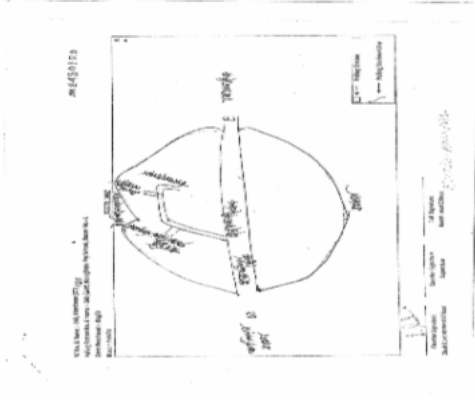

Nazri Naksha