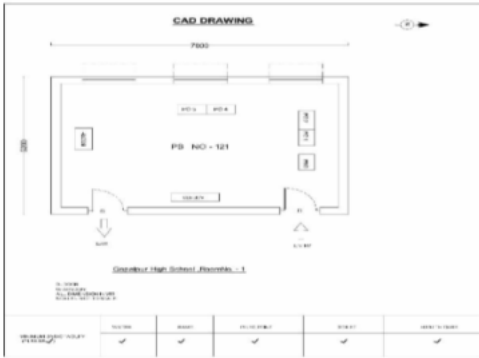

নির্বাচক নিবন্ধন আধিকারিকের স্বাক্ষর

Nazri Naksha

Google Map View

Polling Station Building Front View

Polling Station Front View

Cad View

Key MAP View

1 নাম : পুষ্পালা কর্মকার স্বামীর নাম: পিরু কর্মকার বাড়ির নং : n0007 বয়স : 37 লিঙ্গ : মহিলা	XWI1180116	ফটো উপলব্ধ	2 নাম : বুদ্ধেশ্বর কর্মকার পিতার নাম: আনন্দ কর্মকার বাড়ির নং : n0007 বয়স : 35 লিঙ্গ : পুরুষ	XWI1057934	ফটো উপলব্ধ	3 নাম : গঙ্গাধর কর্মকার পিতার নাম: আনন্দ কর্মকার বাড়ির নং : n0007 বয়স : 39 লিঙ্গ : পুরুষ	XWI1057967	ফটো উপলব্ধ
4 নাম : মুক্তিকা কর্মকার স্বামীর নাম: আনন্দ কর্মকার বাড়ির নং : n0007 বয়স : 58 লিঙ্গ : মহিলা	XWI1180108	ফটো উপলব্ধ	5 নাম : আনন্দ কর্মকার পিতার নাম: গোকুল কর্মকার বাড়ির নং : n0007 বয়স : 63 লিঙ্গ : পুরুষ	BYG0343640	ফটো উপলব্ধ	6 নাম : অন্নদা কর্মকার স্বামীর নাম: গোকুল কর্মকার বাড়ির নং : n0007 বয়স : 83 লিঙ্গ : মহিলা	WB/34/234/186533	ফটো উপলব্ধ
7 নাম : গোকুল কর্মকার পিতার নাম: শিবু কর্মকার বাড়ির নং : n0007 বয়স : 89 লিঙ্গ : পুরুষ	BYG2607000	ফটো উপলব্ধ	8 নাম : সৌমেন কর্মকার পিতার নাম: প্রভাস কর্মকার বাড়ির নং : n0006 বয়স : 30 লিঙ্গ : পুরুষ	XWI1554427	ফটো উপলব্ধ	9 নাম : পিঙ্কু কর্মকার স্বামীর নাম: গুরুপদ কর্মকার বাড়ির নং : n0006 বয়স : 33 লিঙ্গ : মহিলা	XWI1351519	ফটো উপলব্ধ
10 নাম : গুরুপদ কর্মকার পিতার নাম: প্রভাস কর্মকার বাড়ির নং : n0006 বয়স : 37 লিঙ্গ : পুরুষ	XWI0287763	ফটো উপলব্ধ	11 নাম : গঙ্গালা কর্মকার স্বামীর নাম: প্রভাস কর্মকার বাড়ির নং : n0006 বয়স : 61 লিঙ্গ : মহিলা	BYG0343673	ফটো উপলব্ধ	12 নাম : ঝরনা কর্মকার স্বামীর নাম: মনু কর্মকার বাড়ির নং : n0006 বয়স : 37 লিঙ্গ : মহিলা	XWI1180090	ফটো উপলব্ধ
13 নাম : মনু কর্মকার পিতার নাম: প্রভাস কর্মকার বাড়ির নং : n0006 বয়স : 37 লিঙ্গ : পুরুষ	XWI0836056	ফটো উপলব্ধ	14 নাম : প্রভাস কর্মকার পিতার নাম: রাম কর্মকার বাড়ির নং : n0006 বয়স : 66 লিঙ্গ : পুরুষ	XWI1180082	ফটো উপলব্ধ	15 নাম : পিরু কর্মকার পিতার নাম: গোকুল কর্মকার বাড়ির নং : n0007 বয়স : 50 লিঙ্গ : পুরুষ	BYG0343657	ফটো উপলব্ধ
16 নাম : নিমাই গরুই পিতার নাম: রথু গরুই বাড়ির নং : n0004 বয়স : 59 লিঙ্গ : পুরুষ	BYG0343780	ফটো উপলব্ধ	17 নাম : বিশ্বনাথ গরুই পিতার নাম: হরিপদ গরুই বাড়ির নং : n0003 বয়স : 63 লিঙ্গ : পুরুষ	BYG0343723	ফটো উপলব্ধ	18 নাম : নেপাল গরুই পিতার নাম: হরিপদ গরুই বাড়ির নং : n0003 বয়স : 59 লিঙ্গ : পুরুষ	BYG0343749	ফটো উপলব্ধ
19 নাম : ললকী গরুই স্বামীর নাম: কৃষ্ণকান্ত গরুই বাড়ির নং : n0002 বয়স : 70 লিঙ্গ : মহিলা	BYG0343699	ফটো উপলব্ধ	20 নাম : কৃষ্ণকান্ত গরুই পিতার নাম: নারান গরুই বাড়ির নং : n0002 বয়স : 86 লিঙ্গ : পুরুষ	BYG0343681	ফটো উপলব্ধ	21 নাম : বুনু গরুই পিতার নাম: হরিপদ গরুই বাড়ির নং : n0003 বয়স : 51 লিঙ্গ : পুরুষ	BYG2235117	ফটো উপলব্ধ
22 নাম : আদরী গরুই স্বামীর নাম: বুনু গরুই বাড়ির নং : n0003 বয়স : 41 লিঙ্গ : মহিলা	BYG2235125	ফটো উপলব্ধ	23 নাম : পিন্টু গরুই পিতার নাম: বিশ্বনাথ গরুই বাড়ির নং : n0003 বয়স : 32 লিঙ্গ : পুরুষ	XWI1351576	ফটো উপলব্ধ	24 নাম : শিবু গরুই পিতার নাম: রথু গরুই বাড়ির নং : n0004 বয়স : 67 লিঙ্গ : পুরুষ	BYG0343764	ফটো উপলব্ধ
25 নাম : সবেতা গরুই স্বামীর নাম: শিবু গরুই বাড়ির নং : n0004 বয়স : 61 লিঙ্গ : মহিলা	BYG0343772	ফটো উপলব্ধ	26 নাম : বিজলা গরুই স্বামীর নাম: নিমাই গরুই বাড়ির নং : n0004 বয়স : 54 লিঙ্গ : মহিলা	WB/34/234/186553	ফটো উপলব্ধ	27 নাম : পারুল গরুই স্বামীর নাম: নেপাল গরুই বাড়ির নং : n0004 বয়স : 52 লিঙ্গ : মহিলা	BYG0207126	ফটো উপলব্ধ
28 নাম : বাবলু গরুই পিতার নাম: শিবু গরুই বাড়ির নং : n0004 বয়স : 38 লিঙ্গ : পুরুষ	XWI1180124	ফটো উপলব্ধ	29 নাম : মঞ্জু গরুই স্বামীর নাম: বাবলু গরুই বাড়ির নং : n0004 বয়স : 35 লিঙ্গ : মহিলা	XWI1180132	ফটো উপলব্ধ	30 নাম : গৌরী পরামানিক স্বামীর নাম: পিন্টু পরামানিক বাড়ির নং : n0004 বয়স : 34 লিঙ্গ : মহিলা	XWI1459353	ফটো উপলব্ধ