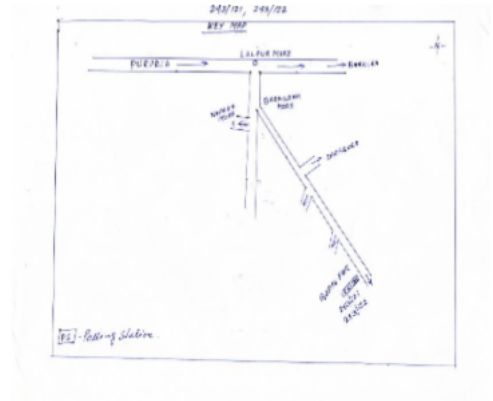

নির্বাচক তালিকা 2026 S25 পশ্চিমবঙ্গ

বিধানসভা নির্বাচনক্ষেত্রের নং, নাম ও সংরক্ষণের স্থিতি : 243 - মানবাজার (তপশীলি উপজাতি)		অংশ নং : 122			
বিধানসভা নির্বাচনক্ষেত্রটি যে লোকসভা নির্বাচনক্ষেত্রের / ক্ষেত্রসমূহের অন্তর্ভুক্ত তার নং, নাম ও সংরক্ষণ স্থিতি : 35 - পুরুলিয়া (সাধারণ)					
1. সংশোধনের পূর্ণ বিবরণ					
সংশোধনের বৎসর :	2026	নির্বাচক তালিকার পরিচিতি :			
ভিত্তি তারিখ :	01-01-2026	বিশেষ নিবিড় সংশোধনী ২০২৬-এর চূড়ান্ত ভোটার তালিকা			
সংশোধনের প্রকৃতি :	বিশেষ নিবিড় সংশোধনী 2026				
প্রকাশনার তারিখ :	28-02-2026				
2. অংশ ও নির্বাচনী এলাকার পূর্ণ বিবরণ :					
অংশের ভাগ নং ও নাম :					
1-গোপালপুর(আংশিক),সরদারপাড়া					
2-উমেগোড়া					
3-জয়নগর					
4-বানাবীর					
5-ভেলাগোড়া					
	প্রধান শহর/গ্রাম	: গোপালপুর			
	ওয়ার্ড	:			
	থানা	: পুষ্ক			
	গ্রাম পঞ্চায়েত	: বাগদা			
	ব্লক	: পুষ্ক			
	মহকুমা	: মানবাজার			
	জেলা	: পুরুলিয়া			
	পিন	: 723151			
3. ভোট গ্রহন কেন্দ্রের পূর্ণ বিবরণ :					
ভোট গ্রহন কেন্দ্রের নং, নাম :	ভোট গ্রহন কেন্দ্রের শ্রেণী :		গ্রামীণ		
122 - গোপালপুর হাইস্কুল	এই অংশে সহায়ক ভোটগ্রহন কেন্দ্রের সংখ্যা		0		
ভোট গ্রহন কেন্দ্রের ঠিকানা :	:				
গোপালপুর হাইস্কুল, - রুম-2, গোপালপুর					
4. নির্বাচকের সংখ্যা :					
প্রথম ক্রমিক নং	শেষ ক্রমিক নং	মোট সংখ্যা			
		পুরুষ	মহিলা	তৃতীয় লিঙ্গ	মোট
1	829	431	397	0	828

নির্বাচক নিবন্ধন আধিকারিকের স্বাক্ষর

Nazri Naksha

Google Map View

Polling Station Building Front View

Polling Station Front View

Cad View

Key MAP View

বিধানসভা নির্বাচনক্ষেত্রের নং, নাম : 243-মানবাজার
ভাগ নং, নাম : 1-গোপালপুর(আংশিক),সরদারপাড়া