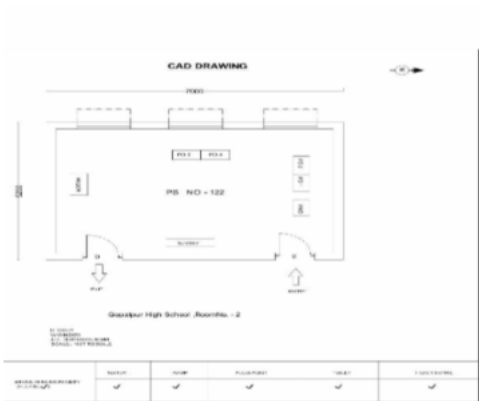

নির্বাচক নিবন্ধন আধিকারিকের স্বাক্ষর

Nazri Naksha

Google Map View

Polling Station Building Front View

Polling Station Front View

Cad View

Key MAP View

বিধানসভা নির্বাচনক্ষেত্রের নং, নাম : 243-মানবাজার
ভাগ নং, নাম : 1-গোপালপুর(আংশিক),সরদারপাড়া