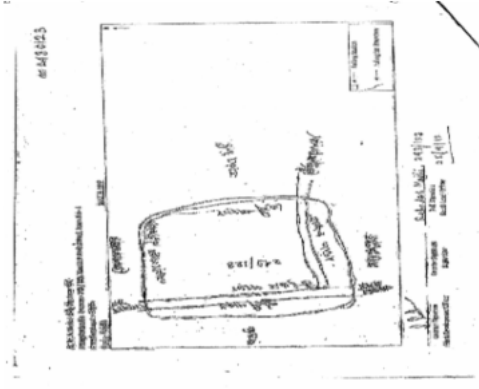

Nazri Naksha