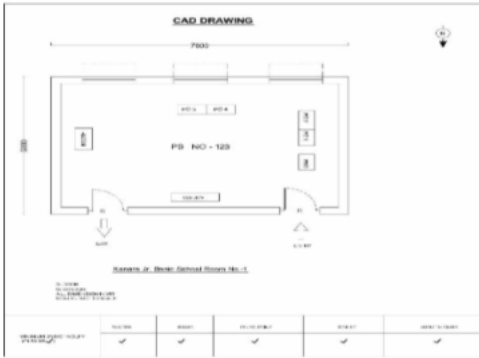

নির্বাচক নিবন্ধন আধিকারিকের স্বাক্ষর

Nazri Naksha

Google Map View

Polling Station Building Front View

Polling Station Front View

Cad View

Key MAP View

বিধানসভা নির্বাচনক্ষেত্রের নং, নাম : 243-মানবাজার
ভাগ নং, নাম : 1-কানড়া(আংশিক), পাঠকপাড়া, তেলীপাড়া, বাউরীপাড়া, লায়াপাড়া, ব্রাহ্মনপাড়া