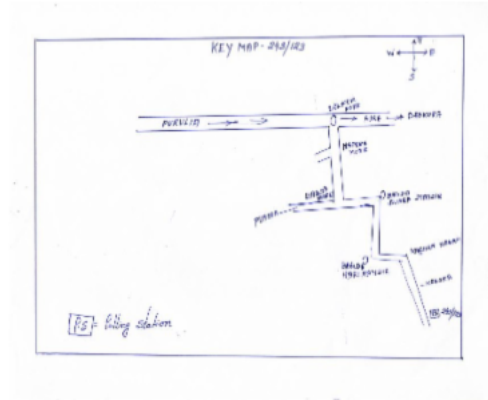

নির্বাচক তালিকা 2026 S25 পশ্চিমবঙ্গ

বিধানসভা নির্বাচনক্ষেত্রের নং, নাম ও সংরক্ষণের স্থিতি : 243 - মানবাজার (তপশীলি উপজাতি)		অংশ নং : 123			
বিধানসভা নির্বাচনক্ষেত্রটি যে লোকসভা নির্বাচনক্ষেত্রের / ক্ষেত্রসমূহের অন্তর্ভুক্ত তার নং, নাম ও সংরক্ষণ স্থিতি : 35 - পুরুলিয়া (সাধারণ)					
1. সংশোধনের পূর্ণ বিবরণ					
সংশোধনের বৎসর :	2026	নির্বাচক তালিকার পরিচিতি :			
ভিত্তি তারিখ :	01-01-2026	বিশেষ নিবিড় সংশোধনী ২০২৬-এর চূড়ান্ত ভোটার তালিকা			
সংশোধনের প্রকৃতি :	বিশেষ নিবিড় সংশোধনী 2026				
প্রকাশনার তারিখ :	28-02-2026				
2. অংশ ও নির্বাচনী এলাকার পূর্ণ বিবরণ :					
অংশের ভাগ নং ও নাম :					
1-কানড়া(আংশিক), পাঠকপাড়া, তেলীপাড়া, বাউরীপাড়া, লায়াপাড়া, ব্রাহ্মনপাড়া		প্রধান শহর/গ্রাম	: কানড়া		
		ওয়ার্ড	:		
		থানা	: পুষ্ক		
		গ্রাম পঞ্চায়েত	: বাগদা		
		ব্লক	: পুষ্ক		
		মহকুমা	: মানবাজার		
		জেলা	: পুরুলিয়া		
		পিন	: 723151		
3. ভোট গ্রহন কেন্দ্রের পূর্ণ বিবরণ :					
ভোট গ্রহন কেন্দ্রের নং, নাম :		ভোট গ্রহন কেন্দ্রের শ্রেণী :		গ্রামীণ	
123 - কানড়া জুনিয়ার বেসিক স্কুল		এই অংশে সহায়ক ভোটগ্রহন কেন্দ্রের সংখ্যা :		0	
ভোট গ্রহন কেন্দ্রের ঠিকানা :					
কানড়া জুনিয়ার বেসিক স্কুল, - রুম-1, কানড়া					
4. নির্বাচকের সংখ্যা :					
প্রথম ক্রমিক নং	শেষ ক্রমিক নং	মোট সংখ্যা			
		পুরুষ	মহিলা	তৃতীয় লিঙ্গ	মোট
1	702	362	339	0	701

নির্বাচক নিবন্ধন আধিকারিকের স্বাক্ষর

Nazri Naksha

Google Map View

Polling Station Building Front View

Polling Station Front View

Cad View

Key MAP View

বিধানসভা নির্বাচনক্ষেত্রের নং, নাম : 243-মানবাজার
ভাগ নং, নাম : 1-কানড়া(আংশিক), পাঠকপাড়া, তেলীপাড়া, বাউরীপাড়া, লায়াপাড়া, ব্রাহ্মনপাড়া