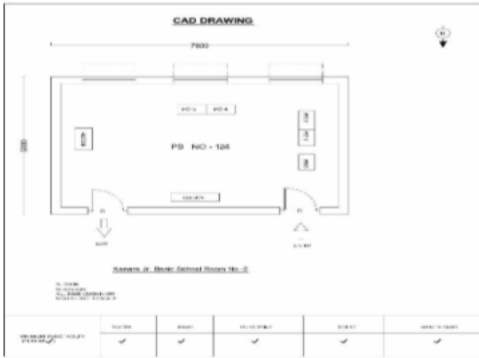

নির্বাচক নিবন্ধন আধিকারিকের স্বাক্ষর

Nazri Naksha

Google Map View

Polling Station Building Front View

Polling Station Front View

Cad View

Key MAP View

1 নাম : মীরা আচার্য স্বামীর নাম: ভোলানাথ আচার্য বাড়ির নং : n0001 বয়স : 69 লিঙ্গ : মহিলা	BYG0350694 ফটো উপলব্ধ	2 নাম : দীপক আচার্য পিতার নাম: ভোলানাথ আচার্য বাড়ির নং : n0001 বয়স : 52 লিঙ্গ : পুরুষ	WB/34/234/192768 ফটো উপলব্ধ	3 নাম : অঞ্জলি আচার্য স্বামীর নাম: দীপক আচার্য বাড়ির নং : n0001 বয়স : 39 লিঙ্গ : মহিলা	XWI1181676 ফটো উপলব্ধ
4 নাম : মনিকা আচার্য স্বামীর নাম: দীপক আচার্য বাড়ির নং : n0001 বয়স : 37 লিঙ্গ : মহিলা	XWI0289983 ফটো উপলব্ধ	5 নাম : সন্তোষ আচার্য পিতার নাম: ভোলানাথ আচার্য বাড়ির নং : n0001 বয়স : 40 লিঙ্গ : পুরুষ	BYG2238392 ফটো উপলব্ধ	6 নাম : পারুল আচার্য পিতার নাম: বঙ্কবিহারী আচার্য বাড়ির নং : n0002 বয়স : 63 লিঙ্গ : মহিলা	BYG0350603 ফটো উপলব্ধ
7 নাম : স্বপন আচার্য পিতার নাম: বঙ্কবিহারী আচার্য বাড়ির নং : n0002 বয়স : 57 লিঙ্গ : পুরুষ	BYG0350611 ফটো উপলব্ধ	8 নাম : দেব্যানী আচার্য স্বামীর নাম: স্বপন আচার্য বাড়ির নং : n0002 বয়স : 50 লিঙ্গ : মহিলা	XWI0290015 ফটো উপলব্ধ	9 নাম : লালমোহন আচার্য পিতার নাম: বঙ্কবিহারী আচার্য বাড়ির নং : n0003 বয়স : 61 লিঙ্গ : পুরুষ	BYG0350629 ফটো উপলব্ধ
10 নাম : কল্যাণী আচার্য স্বামীর নাম: লালমোহন আচার্য বাড়ির নং : n0003 বয়স : 55 লিঙ্গ : মহিলা	BYG0350637 ফটো উপলব্ধ	11 নাম : চন্দন আচার্য পিতার নাম: লালমোহন আচার্য বাড়ির নং : n0003 বয়স : 32 লিঙ্গ : পুরুষ	XWI1264241 ফটো উপলব্ধ	12 নাম : খেলাবালা আচার্য স্বামীর নাম: অনিল আচার্য বাড়ির নং : n0005 বয়স : 76 লিঙ্গ : মহিলা	BYG0350413 ফটো উপলব্ধ
13 নাম : তরুণ আচার্য পিতার নাম: অনিল আচার্য বাড়ির নং : n0005 বয়স : 55 লিঙ্গ : পুরুষ	BYG0350421 ফটো উপলব্ধ	14 নাম : রেখা আচার্য স্বামীর নাম: তরুণ আচার্য বাড়ির নং : n0005 বয়স : 42 লিঙ্গ : মহিলা	XWI1181692 ফটো উপলব্ধ	15 নাম : সত্যভামা আচার্য স্বামীর নাম: বাদল আচার্য বাড়ির নং : n0006 বয়স : 53 লিঙ্গ : মহিলা	BYG0215665 ফটো উপলব্ধ
16 নাম : কুন্তীবালা আচার্য স্বামীর নাম: শক্তিপদ আচার্য বাড়ির নং : n0007 বয়স : 66 লিঙ্গ : মহিলা	BYG0350710 ফটো উপলব্ধ	17 নাম : স্বপনকুমার আচার্য পিতার নাম: মনোরঞ্জন আচার্য বাড়ির নং : n0007 বয়স : 65 লিঙ্গ : পুরুষ	WB/34/234/192632 ফটো উপলব্ধ	18 নাম : শোভা আচার্য পিতার নাম: মনোরঞ্জন আচার্য বাড়ির নং : n0007 বয়স : 61 লিঙ্গ : মহিলা	BYG0350736 ফটো উপলব্ধ
19 নাম : পার্বতী আচার্য স্বামীর নাম: সহদেব আচার্য বাড়ির নং : n0007 বয়স : 31 লিঙ্গ : মহিলা	XWI1555150 ফটো উপলব্ধ	20 নাম : চন্দ্রী আচার্য স্বামীর নাম: অমরশঙ্কর আচার্য বাড়ির নং : n0008 বয়স : 81 লিঙ্গ : মহিলা	BYG0350447 ফটো উপলব্ধ	21 নাম : সরোজ আচার্য পিতার নাম: অমর আচার্য বাড়ির নং : n0008 বয়স : 53 লিঙ্গ : পুরুষ	XWI2286078 ফটো উপলব্ধ
22 নাম : মুনমুন আচার্য স্বামীর নাম: সরোজ আচার্য বাড়ির নং : n0008 বয়স : 51 লিঙ্গ : মহিলা	BYG2608396 ফটো উপলব্ধ	23 নাম : পার্থ আচার্য পিতার নাম: সরোজ আচার্য বাড়ির নং : n0008 বয়স : 31 লিঙ্গ : পুরুষ	XWI1352251 ফটো উপলব্ধ	24 নাম : লক্ষী আচার্য স্বামীর নাম: গোপাল আচার্য বাড়ির নং : n0009 বয়স : 76 লিঙ্গ : মহিলা	BYG0350579 ফটো উপলব্ধ
25 নাম : মায়্যা আচার্য পিতার নাম: গোপাল আচার্য বাড়ির নং : n0009 বয়স : 59 লিঙ্গ : মহিলা	BYG2238368 ফটো উপলব্ধ	26 নাম : অজিত আচার্য পিতার নাম: গোপাল আচার্য বাড়ির নং : n0009 বয়স : 51 লিঙ্গ : পুরুষ	BYG0350587 ফটো উপলব্ধ	27 নাম : লক্ষী আচার্য স্বামীর নাম: অজিত আচার্য বাড়ির নং : n0009 বয়স : 38 লিঙ্গ : মহিলা	XWI0289918 ফটো উপলব্ধ
28 নাম : উত্তম আচার্য পিতার নাম: গোপাল আচার্য বাড়ির নং : n0009 বয়স : 49 লিঙ্গ : পুরুষ	BYG0350595 ফটো উপলব্ধ	29 নাম : মালবিকা আচার্য স্বামীর নাম: উত্তম আচার্য বাড়ির নং : n0009 বয়স : 35 লিঙ্গ : মহিলা	XWI1182567 ফটো উপলব্ধ	30 নাম : শ্যামাপদ আচার্য পিতার নাম: কুলদা আচার্য বাড়ির নং : n0010 বয়স : 81 লিঙ্গ : পুরুষ	BYG0350520 ফটো উপলব্ধ