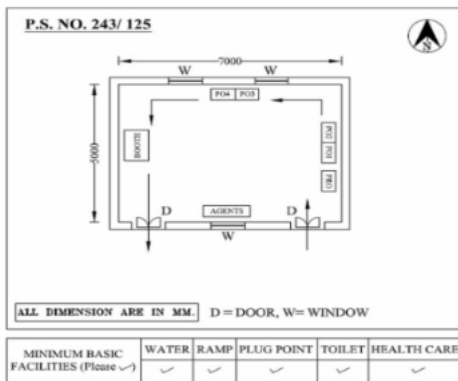

নির্বাচক নিবন্ধন আধিকারিকের স্বাক্ষর

Nazri Naksha

Google Map View

Polling Station Building Front View

Polling Station Front View

Cad View

Key MAP View

বিধানসভা নির্বাচনক্ষেত্রের নং, নাম : 243-মানবাজার
ভাগ নং, নাম : 1-ভাগাবাঁধ, শিয়ালটাঁড়, উপরবাইদ