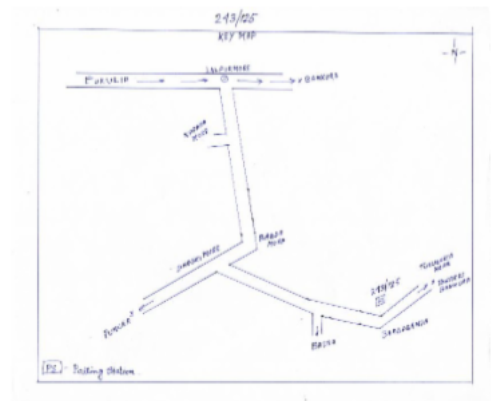

নির্বাচক নিবন্ধন আধিকারিকের স্বাক্ষর

Nazri Naksha

Google Map View

Polling Station Building Front View

Polling Station Front View

Cad View

Key MAP View

বিধানসভা নির্বাচনক্ষেত্রের নং, নাম : 243-মানবাজার
ভাগ নং, নাম : 1-ভাগাবাঁধ, শিয়ালটাঁড়, উপরবাইদ