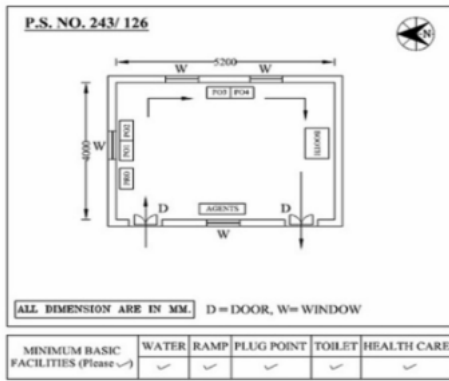

নির্বাচক নিবন্ধন আধিকারিকের স্বাক্ষর

Nazri Naksha

Google Map View

Polling Station Building Front View

Polling Station Front View

Cad View

Key MAP View

1 নাম : অর্পনা কর্মকার স্বামীর নাম: স্বপন কর্মকার বাড়ির নং : n0032 বয়স : 36 লিঙ্গ : মহিলা	BYG2776185 ফটো উপলব্ধ	2 নাম : তরুলতা কর্মকার স্বামীর নাম: মোহনলাল কর্মকার বাড়ির নং : n0032 বয়স : 69 লিঙ্গ : মহিলা	BYG0426379 ফটো উপলব্ধ	3 নাম : মোহনলাল কর্মকার পিতার নাম: গুহিরাম কর্মকার বাড়ির নং : n0032 বয়স : 72 লিঙ্গ : পুরুষ	BYG2621472 ফটো উপলব্ধ
4 নাম : চুমকী কাইতি (কর্মকার) স্বামীর নাম: সমীর চন্দ্র কর্মকার বাড়ির নং : n0007 বয়স : 32 লিঙ্গ : মহিলা	XWI1555903 ফটো উপলব্ধ	5 নাম : অমিয় কর্মকার পিতার নাম: সন্তোষ কর্মকার বাড়ির নং : n0007 বয়স : 34 লিঙ্গ : পুরুষ	XWI1183433 ফটো উপলব্ধ	6 নাম : সমীরচন্দ্র কর্মকার পিতার নাম: সন্তোষ কর্মকার বাড়ির নং : n0007 বয়স : 39 লিঙ্গ : পুরুষ	BYG2731883 ফটো উপলব্ধ
7 নাম : কাজল কর্মকার স্বামীর নাম: মনুলাল কর্মকার বাড়ির নং : n0006 বয়স : 57 লিঙ্গ : মহিলা	BYG0426429 ফটো উপলব্ধ	8 নাম : মনুলাল কর্মকার পিতার নাম: গোবর্ধন কর্মকার বাড়ির নং : n0006 বয়স : 61 লিঙ্গ : পুরুষ	BYG0426411 ফটো উপলব্ধ	9 নাম : তপন কর্মকার পিতার নাম: মদন কর্মকার বাড়ির নং : n0005 বয়স : 50 লিঙ্গ : পুরুষ	BYG0426361 ফটো উপলব্ধ
10 নাম : শিলা কর্মকার পিতার নাম: মদন কর্মকার বাড়ির নং : n0005 বয়স : 40 লিঙ্গ : মহিলা	XWI1060763 ফটো উপলব্ধ	11 নাম : কল্যাণ কর্মকার পিতার নাম: মদন কর্মকার বাড়ির নং : n0005 বয়স : 36 লিঙ্গ : পুরুষ	XWI0293589 ফটো উপলব্ধ	12 নাম : উমা কর্মকার স্বামীর নাম: কল্যাণ কর্মকার বাড়ির নং : এন0005 বয়স : 23 লিঙ্গ : মহিলা	XWI2311397 ফটো উপলব্ধ
13 নাম : স্বপন কর্মকার পিতার নাম: মোহন কর্মকার বাড়ির নং : n0032 বয়স : 51 লিঙ্গ : পুরুষ	BYG0426387 ফটো উপলব্ধ	14 নাম : চন্দন কর্মকার পিতার নাম: স্বপন কর্মকার বাড়ির নং : এন0032 বয়স : 20 লিঙ্গ : পুরুষ	XWI2290781 ফটো উপলব্ধ	15 নাম : মঙ্গল কর্মকার পিতার নাম: মনু কর্মকার বাড়ির নং : এন0006 বয়স : 23 লিঙ্গ : পুরুষ	XWI2035525 ফটো উপলব্ধ
16 নাম : ভাগ্য কালিন্দী স্বামীর নাম: মনুলাল কালিন্দী বাড়ির নং : n0179 বয়স : 35 লিঙ্গ : মহিলা	XWI1264829 ফটো উপলব্ধ	17 নাম : সুস্মিতা কালিন্দী পিতার নাম: বুলেট কালিন্দী বাড়ির নং : n0234 বয়স : 29 লিঙ্গ : মহিলা	XWI1627249 ফটো উপলব্ধ	18 নাম : উত্তম কালিন্দী পিতার নাম: বিশ্বনাথ কালিন্দী বাড়ির নং : n0208 বয়স : 27 লিঙ্গ : পুরুষ	XWI1724715 ফটো উপলব্ধ
19 নাম : শেফালী কালিন্দী স্বামীর নাম: উত্তম কালিন্দী বাড়ির নং : এন0208 বয়স : 25 লিঙ্গ : মহিলা	XWI2067171 ফটো উপলব্ধ	20 নাম : উত্তম কালিন্দী পিতার নাম: সুবল কালিন্দী বাড়ির নং : এন0213 বয়স : 22 লিঙ্গ : পুরুষ	XWI2143386 ফটো উপলব্ধ	21 নাম : চায়না কালিন্দী পিতার নাম: গোপাল কালিন্দী বাড়ির নং : n0239 বয়স : 27 লিঙ্গ : মহিলা	XWI1751742 ফটো উপলব্ধ
22 নাম : গৌতম কালিন্দী পিতার নাম: বিশ্বনাথ কালিন্দী বাড়ির নং : এন0208 বয়স : 25 লিঙ্গ : পুরুষ	XWI1889450 ফটো উপলব্ধ	23 নাম : রূপালী চক্রবর্তী স্বামীর নাম: সৌমিত্র চক্রবর্তী বাড়ির নং : এন0146 বয়স : 27 লিঙ্গ : মহিলা	NFN2077683 ফটো উপলব্ধ	24 নাম : বাদলরানী চক্রবর্তী স্বামীর নাম: বিশ্বনাথ চক্রবর্তী বাড়ির নং : n0146 বয়স : 69 লিঙ্গ : মহিলা	BYG0426478 ফটো উপলব্ধ
25 নাম : শঙ্কর চক্রবর্তী পিতার নাম: রাসবিহারী চক্রবর্তী বাড়ির নং : n0146 বয়স : 72 লিঙ্গ : পুরুষ	BYG0426460 ফটো উপলব্ধ	26 নাম : বর্নালী শর্মা(চক্রবর্তী) স্বামীর নাম: রমেশ চক্রবর্তী বাড়ির নং : n0129 বয়স : 32 লিঙ্গ : মহিলা	XWI1352970 ফটো উপলব্ধ	27 নাম : রমেশ চক্রবর্তী পিতার নাম: সুধাংশু চক্রবর্তী বাড়ির নং : n0129 বয়স : 46 লিঙ্গ : পুরুষ	BYG1231695 ফটো উপলব্ধ
28 নাম : কল্যাণী চক্রবর্তী স্বামীর নাম: সুধাংশু চক্রবর্তী বাড়ির নং : n0129 বয়স : 69 লিঙ্গ : মহিলা	BYG0426445 ফটো উপলব্ধ	29 নাম : সঞ্জিত কুমার দত্ত পিতার নাম: বীরেন চন্দ্র দত্ত বাড়ির নং : n0004 বয়স : 37 লিঙ্গ : পুরুষ	BYG2776375 ফটো উপলব্ধ	30 নাম : লক্ষীকুমারী নাগ(দত্ত) স্বামীর নাম: সাধন কুমার দত্ত বাড়ির নং : n0004 বয়স : 36 লিঙ্গ : মহিলা	XWI1183060 ফটো উপলব্ধ