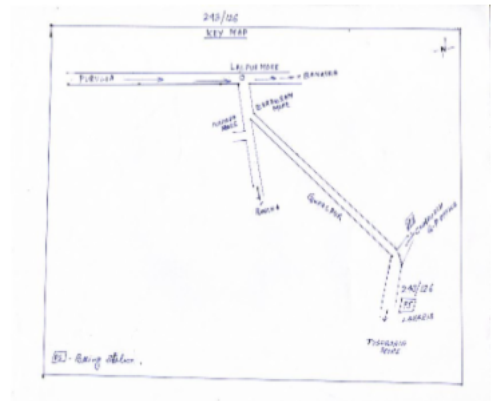

Key MAP View