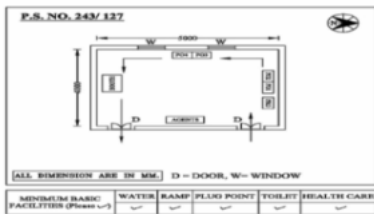

নির্বাচক নিবন্ধন আধিকারিকের স্বাক্ষর

Nazri Naksha

Google Map View

Polling Station Building Front View

Polling Station Front View

Cad View

Key MAP View

1 নাম : সনৎ কিস্কু পিতার নাম: বিনোদ বিহারী কিস্কু বাড়ির নং : এন0036 বয়স : 22 লিঙ্গ : পুরুষ	XWI2120905 ফটো উপলব্ধ	2 নাম : ললিতা কিস্কু স্বামীর নাম: সুশান্ত কিস্কু বাড়ির নং : এন000 বয়স : 33 লিঙ্গ : মহিলা	XWI1727791 ফটো উপলব্ধ	3 নাম : সুশান্ত কিস্কু পিতার নাম: বানেশ্বর কিস্কু বাড়ির নং : n0040 বয়স : 35 লিঙ্গ : পুরুষ	XWI1061019 ফটো উপলব্ধ
4 নাম : ত্রিদিব কিস্কু পিতার নাম: বিমল কিস্কু বাড়ির নং : এন0036 বয়স : 21 লিঙ্গ : পুরুষ	XWI2276962 ফটো উপলব্ধ	5 নাম : শান্তমনি কিস্কু স্বামীর নাম: সুশান্ত কিস্কু বাড়ির নং : n0040 বয়স : 30 লিঙ্গ : মহিলা	XWI1627280 ফটো উপলব্ধ	6 নাম : বিনজয় কিস্কু পিতার নাম: রবিপদ কিস্কু বাড়ির নং : এন0081 বয়স : 27 লিঙ্গ : পুরুষ	XWI1725183 ফটো উপলব্ধ
7 নাম : লক্ষ্মীকান্ত কিস্কু পিতার নাম: বৈদ্যনাথ কিস্কু বাড়ির নং : n0040 বয়স : 42 লিঙ্গ : পুরুষ	XWI1183573 ফটো উপলব্ধ	8 নাম : সনকা কিস্কু স্বামীর নাম: কান্ত কিস্কু বাড়ির নং : n0040 বয়স : 39 লিঙ্গ : মহিলা	XWI1752013 ফটো উপলব্ধ	9 নাম : মঙ্গলা কিস্কু স্বামীর নাম: বিমল কুমার কিস্কু বাড়ির নং : n0036 বয়স : 49 লিঙ্গ : মহিলা	BYG1444710 ফটো উপলব্ধ
10 নাম : বৈদ্যনাথ কিস্কু পিতার নাম: রাম কিস্কু বাড়ির নং : n0040 বয়স : 81 লিঙ্গ : পুরুষ	BYG0431635 ফটো উপলব্ধ	11 নাম : শক্তিপদ কিস্কু পিতার নাম: বৈদ্যনাথ কিস্কু বাড়ির নং : n0040 বয়স : 39 লিঙ্গ : পুরুষ	XWI0295287 ফটো উপলব্ধ	12 নাম : অশ্বিনী কুমার কিস্কু পিতার নাম: বানেশ্বর কিস্কু বাড়ির নং : n0040 বয়স : 35 লিঙ্গ : পুরুষ	XWI0851964 ফটো উপলব্ধ
13 নাম : ময়না টুডু কিস্কু স্বামীর নাম: শক্তিপদ কিস্কু বাড়ির নং : n0151 বয়স : 32 লিঙ্গ : মহিলা	XWI1488725 ফটো উপলব্ধ	14 নাম : টুম্পা বাউরি স্বামীর নাম: সমীর বাউরি বাড়ির নং : এন0083 বয়স : 22 লিঙ্গ : মহিলা	XWI2122778 ফটো উপলব্ধ	15 নাম : লক্ষ্মী বাউরী পিতার নাম: নিমাই বাউরী বাড়ির নং : এন0125 বয়স : 22 লিঙ্গ : মহিলা	XWI2129013 ফটো উপলব্ধ
16 নাম : সঞ্জয় বাউরি পিতার নাম: ভদ্রেশ্বর বরি বাড়ির নং : এন0094 বয়স : 22 লিঙ্গ : পুরুষ	XWI2122745 ফটো উপলব্ধ	17 নাম : মোহন বাউরী পিতার নাম: ধীরেন বাউরী বাড়ির নং : এন00000 বয়স : 30 লিঙ্গ : পুরুষ	XWI1751825 ফটো উপলব্ধ	18 নাম : সুনীল বাউরী পিতার নাম: সুভাষ বাউরী বাড়ির নং : n0135 বয়স : 27 লিঙ্গ : পুরুষ	XWI1725084 ফটো উপলব্ধ
19 নাম : শকুন্তলা বাউরী স্বামীর নাম: ফটিক বাউরী বাড়ির নং : n0143 বয়স : 30 লিঙ্গ : মহিলা	XWI1725167 ফটো উপলব্ধ	20 নাম : উত্তম বাউরী পিতার নাম: অম্বুজ বাউরী বাড়ির নং : n0146 বয়স : 27 লিঙ্গ : পুরুষ	XWI1725191 ফটো উপলব্ধ	21 নাম : লক্ষীকান্ত বাউরী পিতার নাম: ভদ্রেশ্বর বাউরী বাড়ির নং : এন0094 বয়স : 25 লিঙ্গ : পুরুষ	XWI1826379 ফটো উপলব্ধ
22 নাম : দীপাঞ্জয় বাস্কু পিতার নাম: সুবোধ চন্দ্র বাস্কু বাড়ির নং : এন0059 বয়স : 27 লিঙ্গ : পুরুষ	XWI1873710 ফটো উপলব্ধ	23 নাম : শান্তনু বাস্কু পিতার নাম: সুবোধ চন্দ্র বাস্কু বাড়ির নং : n0059 বয়স : 37 লিঙ্গ : পুরুষ	XWI0296129 ফটো উপলব্ধ	24 নাম : মহাদেব বাস্কু পিতার নাম: সুবোধ চন্দ্র বাস্কু বাড়ির নং : n0059 বয়স : 36 লিঙ্গ : পুরুষ	XWI1265016 ফটো উপলব্ধ
25 নাম : পূর্ণিমা মাণ্ডি স্বামীর নাম: পূর্ণচন্দ্র মাণ্ডি বাড়ির নং : n0059 বয়স : 40 লিঙ্গ : মহিলা	BYG2732261 ফটো উপলব্ধ	26 নাম : রসনি বাস্কু স্বামীর নাম: মহাদেব বাস্কু বাড়ির নং : n0142 বয়স : 27 লিঙ্গ : মহিলা	XWI1725159 ফটো উপলব্ধ	27 নাম : সুবোধ চন্দ্র বাস্কু পিতার নাম: শরৎ চন্দ্র বাস্কু বাড়ির নং : n0059 বয়স : 63 লিঙ্গ : পুরুষ	BYG2776706 ফটো উপলব্ধ
28 নাম : জলেশ্বরী বাস্কু স্বামীর নাম: সুবোধ চন্দ্র বাস্কু বাড়ির নং : n0059 বয়স : 58 লিঙ্গ : মহিলা	BYG2776714 ফটো উপলব্ধ	29 নাম : সত্যলাল বাস্কু পিতার নাম: সুবোধ চন্দ্র বাস্কু বাড়ির নং : n0059 বয়স : 35 লিঙ্গ : পুরুষ	XWI1462019 ফটো উপলব্ধ	30 নাম : অঞ্জলী বাস্কু পিতার নাম: সুবোধ চন্দ্র বাস্কু বাড়ির নং : n0059 বয়স : 26 লিঙ্গ : মহিলা	XWI1794643 ফটো উপলব্ধ