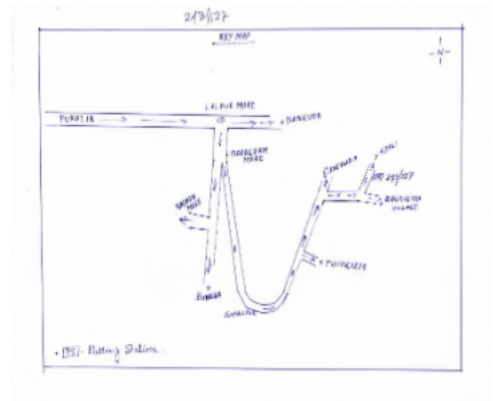

Key MAP View