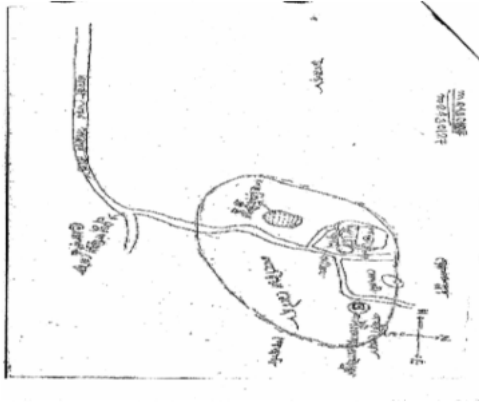

Nazri Naksha