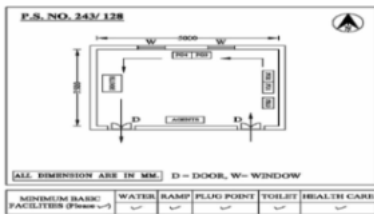

নির্বাচক নিবন্ধন আধিকারিকের স্বাক্ষর

Nazri Naksha

Google Map View

Polling Station Building Front View

Polling Station Front View

Cad View

Key MAP View

1 নাম : বাদল গরুই পিতার নাম: বারু গরুই বাড়ির নং : n0080 বয়স : 60 লিঙ্গ : পুরুষ	BYG0387704 ফটো উপলব্ধ	2 নাম : কম্পনা গরুই স্বামীর নাম: বাদল গরুই বাড়ির নং : n0080 বয়স : 53 লিঙ্গ : মহিলা	BYG0387712 ফটো উপলব্ধ	3 নাম : সুভা পান্ডা স্বামীর নাম: তারাশঙ্কর পান্ডা বাড়ির নং : n0080 বয়স : 40 লিঙ্গ : মহিলা	XWI1462357 ফটো উপলব্ধ
4 নাম : বাপি গরুই পিতার নাম: বাদল গরুই বাড়ির নং : n0080 বয়স : 32 লিঙ্গ : পুরুষ	XWI1353556 ফটো উপলব্ধ	5 নাম : চুনী গরুই স্বামীর নাম: বারু গরুই বাড়ির নং : n0081 বয়স : 85 লিঙ্গ : মহিলা	BYG0387548 ফটো উপলব্ধ	6 নাম : আনন্দ গরুই পিতার নাম: বারু গরুই বাড়ির নং : n0081 বয়স : 63 লিঙ্গ : পুরুষ	BYG0387555 ফটো উপলব্ধ
7 নাম : রীতারানি গরুই স্বামীর নাম: আনন্দ গরুই বাড়ির নং : n0081 বয়স : 58 লিঙ্গ : মহিলা	BYG0387563 ফটো উপলব্ধ	8 নাম : পুটল গরুই পিতার নাম: নকুল গরুই বাড়ির নং : n0077 বয়স : 78 লিঙ্গ : পুরুষ	BYG0387498 ফটো উপলব্ধ	9 নাম : শোভারানী গরুই স্বামীর নাম: পুটল গরুই বাড়ির নং : n0077 বয়স : 73 লিঙ্গ : মহিলা	BYG0387506 ফটো উপলব্ধ
10 নাম : রহিত গরুই পিতার নাম: পুটল গরুই বাড়ির নং : n0077 বয়স : 49 লিঙ্গ : পুরুষ	BYG1228667 ফটো উপলব্ধ	11 নাম : নরোত্তম গরুই পিতার নাম: পুটল গরুই বাড়ির নং : n0077 বয়স : 43 লিঙ্গ : পুরুষ	BYG2254019 ফটো উপলব্ধ	12 নাম : বনলতা গরুই স্বামীর নাম: রোহিত গরুই বাড়ির নং : n0077 বয়স : 45 লিঙ্গ : মহিলা	BYG1228097 ফটো উপলব্ধ
13 নাম : রূপালী গরুই স্বামীর নাম: কাঁদন গরুই বাড়ির নং : n0078 বয়স : 63 লিঙ্গ : মহিলা	BYG0387530 ফটো উপলব্ধ	14 নাম : সুদর্শন গরুই পিতার নাম: কাঁদন গরুই বাড়ির নং : n0078 বয়স : 35 লিঙ্গ : পুরুষ	XWI1061464 ফটো উপলব্ধ	15 নাম : কাজল গরুই স্বামীর নাম: সুদর্শন গরুই বাড়ির নং : n0078 বয়স : 34 লিঙ্গ : মহিলা	XWI1462381 ফটো উপলব্ধ
16 নাম : বেলা গরুই স্বামীর নাম: তারাপদ গরুই বাড়ির নং : n0001 বয়স : 56 লিঙ্গ : মহিলা	BYG0387647 ফটো উপলব্ধ	17 নাম : ঝটু গরুই পিতার নাম: পশুপতি গরুই বাড়ির নং : n0001 বয়স : 39 লিঙ্গ : পুরুষ	XWI0296152 ফটো উপলব্ধ	18 নাম : জয়দেব গরুই পিতার নাম: নন্দ গরুই বাড়ির নং : n0067 বয়স : 49 লিঙ্গ : পুরুষ	BYG1834654 ফটো উপলব্ধ
19 নাম : দিপালী গরুই স্বামীর নাম: জয়দেব গরুই বাড়ির নং : n0067 বয়স : 43 লিঙ্গ : মহিলা	BYG1834662 ফটো উপলব্ধ	20 নাম : দাসী গরুই স্বামীর নাম: মড়িরাম গরুই বাড়ির নং : n0001 বয়স : 83 লিঙ্গ : মহিলা	BYG0387605 ফটো উপলব্ধ	21 নাম : পশুপতি গরুই পিতার নাম: মড়িরাম গরুই বাড়ির নং : n0001 বয়স : 63 লিঙ্গ : পুরুষ	BYG0387613 ফটো উপলব্ধ
22 নাম : নেপুর গরুই স্বামীর নাম: পশুপতি গরুই বাড়ির নং : n0001 বয়স : 60 লিঙ্গ : মহিলা	BYG0387621 ফটো উপলব্ধ	23 নাম : ভূপতি ভূষন গরুই পিতার নাম: মড়িরাম গরুই বাড়ির নং : n0001 বয়স : 53 লিঙ্গ : পুরুষ	BYG2253078 ফটো উপলব্ধ	24 নাম : মঙ্গলী গরুই স্বামীর নাম: রাকেশ গরুই বাড়ির নং : এন0078 বয়স : 23 লিঙ্গ : মহিলা	XWI2065985 ফটো উপলব্ধ
25 নাম : শ্রীকান্ত গরুই পিতার নাম: আনন্দ গরুই বাড়ির নং : n0081 বয়স : 39 লিঙ্গ : পুরুষ	XWI1061381 ফটো উপলব্ধ	26 নাম : সরস্বতী গরুই স্বামীর নাম: নরোত্তম গরুই বাড়ির নং : n0077 বয়স : 45 লিঙ্গ : মহিলা	XWI1627645 ফটো উপলব্ধ	27 নাম : রাহুল গরুই পিতার নাম: নরোত্তম গরুই বাড়ির নং : এন0077 বয়স : 22 লিঙ্গ : পুরুষ	XWI2304376 ফটো উপলব্ধ
28 নাম : লতিকা গরুই স্বামীর নাম: জয়দেব গরুই বাড়ির নং : এন0067 বয়স : 37 লিঙ্গ : মহিলা	XWI1845767 ফটো উপলব্ধ	29 নাম : পুষ্পা গরুই স্বামীর নাম: শ্রীকান্ত গরুই বাড়ির নং : এন0081 বয়স : 29 লিঙ্গ : মহিলা	XWI1725886 ফটো উপলব্ধ	30 নাম : রীতা গরুই স্বামীর নাম: বাপি গরুই বাড়ির নং : n0080 বয়স : 28 লিঙ্গ : মহিলা	XWI1627660 ফটো উপলব্ধ