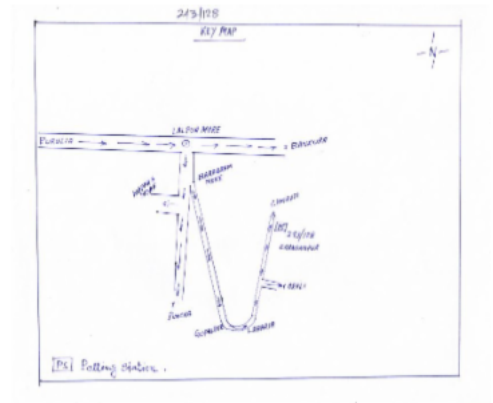

নির্বাচক নিবন্ধন আধিকারিকের স্বাক্ষর

Nazri Naksha

Google Map View

Polling Station Building Front View

Polling Station Front View

Cad View

Key MAP View

1 নাম : বাদল গরুই পিতার নাম: বারু গরুই বাড়ির নং : n0080 বয়স : 60 লিঙ্গ : পুরুষ	BYG0387704 ফটো উপলব্ধ	2 নাম : কম্পনা গরুই স্বামীর নাম: বাদল গরুই বাড়ির নং : n0080 বয়স : 53 লিঙ্গ : মহিলা	BYG0387712 ফটো উপলব্ধ	3 নাম : সুভা পান্ডা স্বামীর নাম: তারাশঙ্কর পান্ডা বাড়ির নং : n0080 বয়স : 40 লিঙ্গ : মহিলা	XWI1462357 ফটো উপলব্ধ
4 নাম : বাপি গরুই পিতার নাম: বাদল গরুই বাড়ির নং : n0080 বয়স : 32 লিঙ্গ : পুরুষ	XWI1353556 ফটো উপলব্ধ	5 নাম : চুনী গরুই স্বামীর নাম: বারু গরুই বাড়ির নং : n0081 বয়স : 85 লিঙ্গ : মহিলা	BYG0387548 ফটো উপলব্ধ	6 নাম : আনন্দ গরুই পিতার নাম: বারু গরুই বাড়ির নং : n0081 বয়স : 63 লিঙ্গ : পুরুষ	BYG0387555 ফটো উপলব্ধ
7 নাম : রীতারানি গরুই স্বামীর নাম: আনন্দ গরুই বাড়ির নং : n0081 বয়স : 58 লিঙ্গ : মহিলা	BYG0387563 ফটো উপলব্ধ	8 নাম : পুটল গরুই পিতার নাম: নকুল গরুই বাড়ির নং : n0077 বয়স : 78 লিঙ্গ : পুরুষ	BYG0387498 ফটো উপলব্ধ	9 নাম : শোভারানী গরুই স্বামীর নাম: পুটল গরুই বাড়ির নং : n0077 বয়স : 73 লিঙ্গ : মহিলা	BYG0387506 ফটো উপলব্ধ
10 নাম : রহিত গরুই পিতার নাম: পুটল গরুই বাড়ির নং : n0077 বয়স : 49 লিঙ্গ : পুরুষ	BYG1228667 ফটো উপলব্ধ	11 নাম : নরোত্তম গরুই পিতার নাম: পুটল গরুই বাড়ির নং : n0077 বয়স : 43 লিঙ্গ : পুরুষ	BYG2254019 ফটো উপলব্ধ	12 নাম : বনলতা গরুই স্বামীর নাম: রোহিত গরুই বাড়ির নং : n0077 বয়স : 45 লিঙ্গ : মহিলা	BYG1228097 ফটো উপলব্ধ
13 নাম : রূপালী গরুই স্বামীর নাম: কাঁদন গরুই বাড়ির নং : n0078 বয়স : 63 লিঙ্গ : মহিলা	BYG0387530 ফটো উপলব্ধ	14 নাম : সুদর্শন গরুই পিতার নাম: কাঁদন গরুই বাড়ির নং : n0078 বয়স : 35 লিঙ্গ : পুরুষ	XWI1061464 ফটো উপলব্ধ	15 নাম : কাজল গরুই স্বামীর নাম: সুদর্শন গরুই বাড়ির নং : n0078 বয়স : 34 লিঙ্গ : মহিলা	XWI1462381 ফটো উপলব্ধ
16 নাম : বেলা গরুই স্বামীর নাম: তারাপদ গরুই বাড়ির নং : n0001 বয়স : 56 লিঙ্গ : মহিলা	BYG0387647 ফটো উপলব্ধ	17 নাম : ঝটু গরুই পিতার নাম: পশুপতি গরুই বাড়ির নং : n0001 বয়স : 39 লিঙ্গ : পুরুষ	XWI0296152 ফটো উপলব্ধ	18 নাম : জয়দেব গরুই পিতার নাম: নন্দ গরুই বাড়ির নং : n0067 বয়স : 49 লিঙ্গ : পুরুষ	BYG1834654 ফটো উপলব্ধ
19 নাম : দিপালী গরুই স্বামীর নাম: জয়দেব গরুই বাড়ির নং : n0067 বয়স : 43 লিঙ্গ : মহিলা	BYG1834662 ফটো উপলব্ধ	20 নাম : দাসী গরুই স্বামীর নাম: মড়িরাম গরুই বাড়ির নং : n0001 বয়স : 83 লিঙ্গ : মহিলা	BYG0387605 ফটো উপলব্ধ	21 নাম : পশুপতি গরুই পিতার নাম: মড়িরাম গরুই বাড়ির নং : n0001 বয়স : 63 লিঙ্গ : পুরুষ	BYG0387613 ফটো উপলব্ধ
22 নাম : নেপুর গরুই স্বামীর নাম: পশুপতি গরুই বাড়ির নং : n0001 বয়স : 60 লিঙ্গ : মহিলা	BYG0387621 ফটো উপলব্ধ	23 নাম : ভূপতি ভূষন গরুই পিতার নাম: মড়িরাম গরুই বাড়ির নং : n0001 বয়স : 53 লিঙ্গ : পুরুষ	BYG2253078 ফটো উপলব্ধ	24 নাম : মঙ্গলী গরুই স্বামীর নাম: রাকেশ গরুই বাড়ির নং : এন0078 বয়স : 23 লিঙ্গ : মহিলা	XWI2065985 ফটো উপলব্ধ
25 নাম : শ্রীকান্ত গরুই পিতার নাম: আনন্দ গরুই বাড়ির নং : n0081 বয়স : 39 লিঙ্গ : পুরুষ	XWI1061381 ফটো উপলব্ধ	26 নাম : সরস্বতী গরুই স্বামীর নাম: নরোত্তম গরুই বাড়ির নং : n0077 বয়স : 45 লিঙ্গ : মহিলা	XWI1627645 ফটো উপলব্ধ	27 নাম : রাহুল গরুই পিতার নাম: নরোত্তম গরুই বাড়ির নং : এন0077 বয়স : 22 লিঙ্গ : পুরুষ	XWI2304376 ফটো উপলব্ধ
28 নাম : লতিকা গরুই স্বামীর নাম: জয়দেব গরুই বাড়ির নং : এন0067 বয়স : 37 লিঙ্গ : মহিলা	XWI1845767 ফটো উপলব্ধ	29 নাম : পুষ্পা গরুই স্বামীর নাম: শ্রীকান্ত গরুই বাড়ির নং : এন0081 বয়স : 29 লিঙ্গ : মহিলা	XWI1725886 ফটো উপলব্ধ	30 নাম : রীতা গরুই স্বামীর নাম: বাপি গরুই বাড়ির নং : n0080 বয়স : 28 লিঙ্গ : মহিলা	XWI1627660 ফটো উপলব্ধ