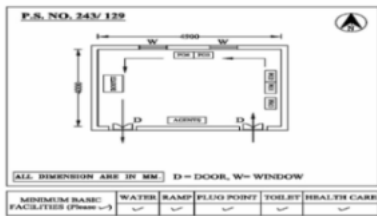

নির্বাচক নিবন্ধন আধিকারিকের স্বাক্ষর

Nazri Naksha

Google Map View

Polling Station Building Front View

Polling Station Front View

Cad View

Key MAP View

1 নাম : নকুল আনসারী পিতার নাম: বদুল আনসারী বাড়ির নং : n0035 বয়স : 84 লিঙ্গ : পুরুষ	BYG0381640 ফটো উপলব্ধ	2 নাম : রমজান আনসারী পিতার নাম: নকুল আনসারী বাড়ির নং : n0035 বয়স : 38 লিঙ্গ : পুরুষ	XWI1061753 ফটো উপলব্ধ	3 নাম : রাবিয়া বিবি স্বামীর নাম: রমজান আনসারী বাড়ির নং : n0035 বয়স : 35 লিঙ্গ : মহিলা	XWI1062025 ফটো উপলব্ধ
4 নাম : সাহাজাহান আনসারী পিতার নাম: নকুল আনসারী বাড়ির নং : n0035 বয়স : 32 লিঙ্গ : পুরুষ	XWI1353648 ফটো উপলব্ধ	5 নাম : আলাউদ্দীন আনসারী পিতার নাম: নকুল আনসারী বাড়ির নং : n0035 বয়স : 42 লিঙ্গ : পুরুষ	BYG2729135 ফটো উপলব্ধ	6 নাম : সালমা বিবি স্বামীর নাম: সাহাজাহান আনসারী বাড়ির নং : n0035 বয়স : 27 লিঙ্গ : মহিলা	XWI1976323 ফটো উপলব্ধ
7 নাম : আকাশ খাঁ পিতার নাম: বাদল খাঁ বাড়ির নং : এন0105 বয়স : 21 লিঙ্গ : পুরুষ	XWI2207934 ফটো উপলব্ধ	8 নাম : ঝর্ণা খাঁ পিতার নাম: নিমাই দাঁ বাড়ির নং : n0105 বয়স : 36 লিঙ্গ : মহিলা	BYG2773935 ফটো উপলব্ধ	9 নাম : শান্তি গোপাল খাঁ পিতার নাম: শ্যামসুন্দর খাঁ বাড়ির নং : n0105 বয়স : 41 লিঙ্গ : পুরুষ	BYG2773950 ফটো উপলব্ধ
10 নাম : ঝুলকা খাঁ পিতার নাম: শ্যামসুন্দর খাঁ বাড়ির নং : n0105 বয়স : 63 লিঙ্গ : মহিলা	BYG0376392 ফটো উপলব্ধ	11 নাম : বাদলচন্দ্র খাঁ পিতার নাম: শ্যামসুন্দর খাঁ বাড়ির নং : n0105 বয়স : 52 লিঙ্গ : পুরুষ	BYG0376400 ফটো উপলব্ধ	12 নাম : কম্পনা খাঁ স্বামীর নাম: বাদলচন্দ্র খাঁ বাড়ির নং : n0105 বয়স : 46 লিঙ্গ : মহিলা	BYG2613073 ফটো উপলব্ধ
13 নাম : জীতেন দাস পিতার নাম: চরন দাস বাড়ির নং : n0003 বয়স : 61 লিঙ্গ : পুরুষ	BYG2246957 ফটো উপলব্ধ	14 নাম : চিন্ময় দাস পিতার নাম: জীতেন দাস বাড়ির নং : n0003 বয়স : 31 লিঙ্গ : পুরুষ	XWI1353713 ফটো উপলব্ধ	15 নাম : বংশী দাস পিতার নাম: চরন দাস বাড়ির নং : n0004 বয়স : 66 লিঙ্গ : পুরুষ	BYG2613271 ফটো উপলব্ধ
16 নাম : মালতী দাস স্বামীর নাম: বংশী দাস বাড়ির নং : n0004 বয়স : 61 লিঙ্গ : মহিলা	BYG2613289 ফটো উপলব্ধ	17 নাম : শঙ্কর দাস পিতার নাম: বংশী দাস বাড়ির নং : n0004 বয়স : 34 লিঙ্গ : পুরুষ	XWI1184035 ফটো উপলব্ধ	18 নাম : কমলাকান্ত দাস পিতার নাম: সহদেব দাস বাড়ির নং : n0005 বয়স : 71 লিঙ্গ : পুরুষ	BYG0376764 ফটো উপলব্ধ
19 নাম : আনন্দ দাস পিতার নাম: কন্ঠ দাস বাড়ির নং : n0006 বয়স : 73 লিঙ্গ : পুরুষ	BYG0376624 ফটো উপলব্ধ	20 নাম : সাধনা দাস স্বামীর নাম: আনন্দ দাস বাড়ির নং : n0006 বয়স : 66 লিঙ্গ : মহিলা	XWI0297291 ফটো উপলব্ধ	21 নাম : উত্তম দাস পিতার নাম: আনন্দ দাস বাড়ির নং : n0006 বয়স : 53 লিঙ্গ : পুরুষ	BYG2613156 ফটো উপলব্ধ
22 নাম : চায়না দাস স্বামীর নাম: উত্তম দাস বাড়ির নং : n0006 বয়স : 48 লিঙ্গ : মহিলা	XWI1062090 ফটো উপলব্ধ	23 নাম : মায়াদাস পিতার নাম: অমল্য দাস বাড়ির নং : n0047 বয়স : 61 লিঙ্গ : মহিলা	BYG0376608 ফটো উপলব্ধ	24 নাম : ফকির দাস পিতার নাম: অমল্য দাস বাড়ির নং : n0047 বয়স : 50 লিঙ্গ : পুরুষ	BYG0376616 ফটো উপলব্ধ
25 নাম : বেলা দাস স্বামীর নাম: ফকির দাস বাড়ির নং : n0047 বয়স : 43 লিঙ্গ : মহিলা	BYG2773992 ফটো উপলব্ধ	26 নাম : বিশ্বনাথ দাস পিতার নাম: দুর্গাপদ দাস বাড়ির নং : n0048 বয়স : 50 লিঙ্গ : পুরুষ	BYG2247047 ফটো উপলব্ধ	27 নাম : আরতীবালা দাস স্বামীর নাম: রতনচন্দ্র দাস বাড়ির নং : n0049 বয়স : 66 লিঙ্গ : মহিলা	BYG0376913 ফটো উপলব্ধ
28 নাম : হরিপদ দাস পিতার নাম: রতনচন্দ্র দাস বাড়ির নং : n0049 বয়স : 50 লিঙ্গ : পুরুষ	BYG0376921 ফটো উপলব্ধ	29 নাম : চন্দনা দাস স্বামীর নাম: হরিপদ দাস বাড়ির নং : n0049 বয়স : 42 লিঙ্গ : মহিলা	BYG2774008 ফটো উপলব্ধ	30 নাম : পরিক্ষিত দাস পিতার নাম: রতন চন্দ্র দাস বাড়ির নং : n0049 বয়স : 41 লিঙ্গ : পুরুষ	BYG2246916 ফটো উপলব্ধ