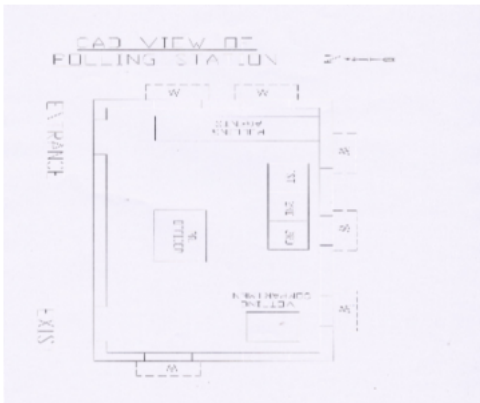

নির্বাচক নিবন্ধন আধিকারিকের স্বাক্ষর

Nazri Naksha

Google Map View

Polling Station Building Front View

Polling Station Front View

Cad View

Key MAP View

বিধানসভা নির্বাচনক্ষেত্রের নং, নাম : 243-মানবাজার
ভাগ নং, নাম : 1-মাগুড়িয়া(আংশিক),টেকচনগোড়া,কাঁটাগোড়া,জবজবিগোড়া,লালপুর