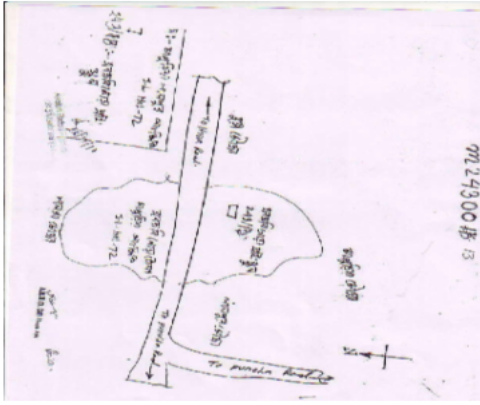

নির্বাচক তালিকা 2026 S25 পশ্চিমবঙ্গ

বিধানসভা নির্বাচনক্ষেত্রের নং, নাম ও সংরক্ষণের স্থিতি : 243 - মানবাজার (তপশীলি উপজাতি)		অংশ নং : 13			
বিধানসভা নির্বাচনক্ষেত্রটি যে লোকসভা নির্বাচনক্ষেত্রের / ক্ষেত্রসমূহের অন্তর্ভুক্ত তার নং, নাম ও সংরক্ষণ স্থিতি : 35 - পুরুলিয়া (সাধারণ)					
1. সংশোধনের পূর্ণ বিবরণ					
সংশোধনের বৎসর :	2026	নির্বাচক তালিকার পরিচিতি :			
ভিত্তি তারিখ :	01-01-2026	বিশেষ নিবিড় সংশোধনী ২০২৬-এর চূড়ান্ত ভোটার তালিকা			
সংশোধনের প্রকৃতি :	বিশেষ নিবিড় সংশোধনী 2026				
প্রকাশনার তারিখ :	28-02-2026				
2. অংশ ও নির্বাচনী এলাকার পূর্ণ বিবরণ :					
অংশের ভাগ নং ও নাম :					
1-মাগুড়িয়া(আংশিক),টেকচনগোড়া,কাঁটাগোড়া,জবজবিগোড়া,লালপুর		প্রধান শহর/গ্রাম	: ভাগাবাঁধ		
		ওয়ার্ড	:		
		থানা	: ছড়া		
		গ্রাম পঞ্চায়েত	: দলদলী		
		ব্লক	: ছড়া		
		মহকুমা	: পুরুলিয়া সদর		
		জেলা	: পুরুলিয়া		
		পিন	: 723130		
3. ভোট গ্রহন কেন্দ্রের পূর্ণ বিবরণ :					
ভোট গ্রহন কেন্দ্রের নং, নাম :		ভোট গ্রহন কেন্দ্রের শ্রেণী :		গ্রামীণ	
13 - জবজবিগোড়া প্রাইমারী স্কুল		এই অংশে সহায়ক ভোটগ্রহন কেন্দ্রের সংখ্যা :		0	
ভোট গ্রহন কেন্দ্রের ঠিকানা :					
জবজবিগোড়া প্রাইমারী স্কুল, - রুম-1, মাগুড়িয়া লালপুর					
4. নির্বাচকের সংখ্যা :					
প্রথম ক্রমিক নং	শেষ ক্রমিক নং	মোট সংখ্যা			
		পুরুষ	মহিলা	তৃতীয় লিঙ্গ	মোট
1	1274	615	656	0	1271

নির্বাচক নিবন্ধন আধিকারিকের স্বাক্ষর

Nazri Naksha

Google Map View

Polling Station Building Front View

Polling Station Front View

Cad View

Key MAP View

বিধানসভা নির্বাচনক্ষেত্রের নং, নাম : 243-মানবাজার
ভাগ নং, নাম : 1-মাগুড়িয়া(আংশিক),টেকচনগোড়া,কাঁটাগোড়া,জবজবিগোড়া,লালপুর