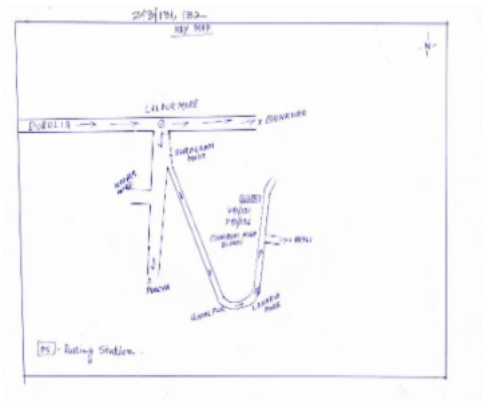

নির্বাচক নিবন্ধন আধিকারিকের স্বাক্ষর

Nazri Naksha

Google Map View

Polling Station Building Front View

Polling Station Front View

Cad View

Key MAP View

1 নাম : সন্দীপ গাঁরাই পিতার নাম: দুঃখভঞ্জন গাঁরাই বাড়ির নং : n0137 বয়স : 39 লিঙ্গ : পুরুষ	XWI1062629 ফটো উপলব্ধ	2 নাম : টুম্পা গাঁরাই স্বামীর নাম: পার্থ গাঁরাই বাড়ির নং : n0137 বয়স : 37 লিঙ্গ : মহিলা	XWI1062611 ফটো উপলব্ধ	3 নাম : পার্থ গাঁরাই পিতার নাম: দুঃখভঞ্জন গাঁরাই বাড়ির নং : n0137 বয়স : 40 লিঙ্গ : পুরুষ	XWI1062603 ফটো উপলব্ধ
4 নাম : পুষ্পরাণী গাঁরাই স্বামীর নাম: দুঃখভঞ্জন গাঁরাই বাড়ির নং : n0137 বয়স : 71 লিঙ্গ : মহিলা	BYG0390021 ফটো উপলব্ধ	5 নাম : চায়না গাঁরাই স্বামীর নাম: রমাকান্ত গাঁরাই বাড়ির নং : n0136 বয়স : 43 লিঙ্গ : মহিলা	BYG2251908 ফটো উপলব্ধ	6 নাম : রমাকান্ত গাঁরাই পিতার নাম: চৈতন গাঁরাই বাড়ির নং : n0136 বয়স : 66 লিঙ্গ : পুরুষ	BYG0390062 ফটো উপলব্ধ
7 নাম : বুদ্ধেশ্বর গাঁরাই পিতার নাম: অরুণ বরন গাঁরাই বাড়ির নং : n0138 বয়স : 35 লিঙ্গ : পুরুষ	XWI1063965 ফটো উপলব্ধ	8 নাম : জ্যোত্স্না গাঁরাই স্বামীর নাম: নির্মলেন্দু গাঁরাই বাড়ির নং : n0138 বয়স : 53 লিঙ্গ : মহিলা	BYG0390005 ফটো উপলব্ধ	9 নাম : নির্মল গাঁরাই পিতার নাম: অরুণবরন গাঁরাই বাড়ির নং : n0138 বয়স : 56 লিঙ্গ : পুরুষ	BYG2616266 ফটো উপলব্ধ
10 নাম : কৃষ্ণপদ গাঁরাই পিতার নাম: রঞ্জিত কুমার গাঁরাই বাড়ির নং : n0135 বয়স : 31 লিঙ্গ : পুরুষ	XWI1354372 ফটো উপলব্ধ	11 নাম : লক্ষ্মীপ্রিয়া গাঁরাই স্বামীর নাম: রঞ্জিত গাঁরাই বাড়ির নং : n0135 বয়স : 56 লিঙ্গ : মহিলা	BYG0390088 ফটো উপলব্ধ	12 নাম : সম্পা গাঁরাই স্বামীর নাম: বনমালি গাঁরাই বাড়ির নং : n0136 বয়স : 27 লিঙ্গ : মহিলা	XWI1777499 ফটো উপলব্ধ
13 নাম : রীনা গাঁরাই স্বামীর নাম: বুদ্ধেশ্বর গাঁরাই বাড়ির নং : n0138 বয়স : 28 লিঙ্গ : মহিলা	XWI1789023 ফটো উপলব্ধ	14 নাম : বেহুলা গাঁরাই স্বামীর নাম: সন্দীপ গাঁরাই বাড়ির নং : n0137 বয়স : 24 লিঙ্গ : মহিলা	XWI1962646 ফটো উপলব্ধ	15 নাম : হৃদয় গাঁরাই পিতার নাম: রমাকান্ত গাঁরাই বাড়ির নং : n0136 বয়স : 33 লিঙ্গ : পুরুষ	XWI1265669 ফটো উপলব্ধ
16 নাম : অনিমেষ্ গাঁরাই পিতার নাম: নির্মল গাঁরাই বাড়ির নং : এন0138 বয়স : 23 লিঙ্গ : পুরুষ	XWI2047033 ফটো উপলব্ধ	17 নাম : বর্না গাঁরাই স্বামীর নাম: হৃদয় গাঁরাই বাড়ির নং : এন0018 বয়স : 23 লিঙ্গ : মহিলা	XWI2047090 ফটো উপলব্ধ	18 নাম : বনমালী গাঁরাই পিতার নাম: রমাকান্ত গাঁরাই বাড়ির নং : n0136 বয়স : 39 লিঙ্গ : পুরুষ	BYG2774420 ফটো উপলব্ধ
19 নাম : রঞ্জিত গাঁরাই পিতার নাম: চৈতন গাঁরাই বাড়ির নং : n0135 বয়স : 61 লিঙ্গ : পুরুষ	BYG0390070 ফটো উপলব্ধ	20 নাম : প্রতীক গাঁরাই পিতার নাম: পার্থ গাঁরাই বাড়ির নং : এন0134 বয়স : 23 লিঙ্গ : পুরুষ	XWI2065209 ফটো উপলব্ধ	21 নাম : পার্থ গাঁরাই পিতার নাম: রবিলোচন গাঁরাই বাড়ির নং : n0134 বয়স : 44 লিঙ্গ : পুরুষ	BYG2251890 ফটো উপলব্ধ
22 নাম : পদ্মা গাঁরাই স্বামীর নাম: নারায়ণ গাঁরাই বাড়ির নং : n0133 বয়স : 71 লিঙ্গ : মহিলা	BYG0390054 ফটো উপলব্ধ	23 নাম : নারায়ণ গাঁরাই পিতার নাম: চৈতন গাঁরাই বাড়ির নং : n0133 বয়স : 76 লিঙ্গ : পুরুষ	BYG0390047 ফটো উপলব্ধ	24 নাম : মায়ারানী গাঁরাই স্বামীর নাম: রবিলোচন গাঁরাই বাড়ির নং : n0134 বয়স : 66 লিঙ্গ : মহিলা	WB/34/234/219439 ফটো উপলব্ধ
25 নাম : কাজল গাঁরাই স্বামীর নাম: পার্থ গাঁরাই বাড়ির নং : n0134 বয়স : 44 লিঙ্গ : মহিলা	XWI1063866 ফটো উপলব্ধ	26 নাম : রবি লোচন গাঁরাই পিতার নাম: চৈতন গাঁরাই বাড়ির নং : n0134 বয়স : 71 লিঙ্গ : পুরুষ	WB/34/234/219438 ফটো উপলব্ধ	27 নাম : মিঠু দাশ স্বামীর নাম: তুষারকান্তি দাশ বাড়ির নং : n0041 বয়স : 43 লিঙ্গ : মহিলা	BYG2252070 ফটো উপলব্ধ
28 নাম : তুষারকান্তি দাশ পিতার নাম: হিতলাল দাশ বাড়ির নং : n0041 বয়স : 53 লিঙ্গ : পুরুষ	WB/34/234/219047 ফটো উপলব্ধ	29 নাম : বানী দাশ স্বামীর নাম: চিন্ময় দাশ বাড়ির নং : n0041 বয়স : 46 লিঙ্গ : মহিলা	BYG1835925 ফটো উপলব্ধ	30 নাম : চিন্ময় দাশ পিতার নাম: হিতলাল দাশ বাড়ির নং : n0041 বয়স : 56 লিঙ্গ : পুরুষ	WB/34/234/219191 ফটো উপলব্ধ