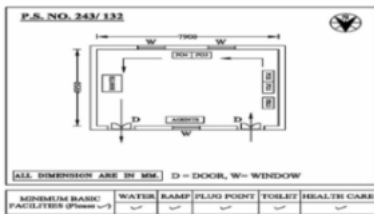

নির্বাচক নিবন্ধন আধিকারিকের স্বাক্ষর

Nazri Naksha

Google Map View

Polling Station Building Front View

Polling Station Front View

Cad View

Key MAP View

1 নাম : সন্দীপ গাঁরাই পিতার নাম: দুঃখভঞ্জন গাঁরাই বাড়ির নং : n0137 বয়স : 39 লিঙ্গ : পুরুষ	XWI1062629 ফটো উপলব্ধ	2 নাম : টুম্পা গাঁরাই স্বামীর নাম: পার্থ গাঁরাই বাড়ির নং : n0137 বয়স : 37 লিঙ্গ : মহিলা	XWI1062611 ফটো উপলব্ধ	3 নাম : পার্থ গাঁরাই পিতার নাম: দুঃখভঞ্জন গাঁরাই বাড়ির নং : n0137 বয়স : 40 লিঙ্গ : পুরুষ	XWI1062603 ফটো উপলব্ধ
4 নাম : পুষ্পরাণী গাঁরাই স্বামীর নাম: দুঃখভঞ্জন গাঁরাই বাড়ির নং : n0137 বয়স : 71 লিঙ্গ : মহিলা	BYG0390021 ফটো উপলব্ধ	5 নাম : চায়না গাঁরাই স্বামীর নাম: রমাকান্ত গাঁরাই বাড়ির নং : n0136 বয়স : 43 লিঙ্গ : মহিলা	BYG2251908 ফটো উপলব্ধ	6 নাম : রমাকান্ত গাঁরাই পিতার নাম: চৈতন গাঁরাই বাড়ির নং : n0136 বয়স : 66 লিঙ্গ : পুরুষ	BYG0390062 ফটো উপলব্ধ
7 নাম : বুদ্ধেশ্বর গাঁরাই পিতার নাম: অরুণ বরন গাঁরাই বাড়ির নং : n0138 বয়স : 35 লিঙ্গ : পুরুষ	XWI1063965 ফটো উপলব্ধ	8 নাম : জ্যোত্স্না গাঁরাই স্বামীর নাম: নির্মলেন্দু গাঁরাই বাড়ির নং : n0138 বয়স : 53 লিঙ্গ : মহিলা	BYG0390005 ফটো উপলব্ধ	9 নাম : নির্মল গাঁরাই পিতার নাম: অরুণবরন গাঁরাই বাড়ির নং : n0138 বয়স : 56 লিঙ্গ : পুরুষ	BYG2616266 ফটো উপলব্ধ
10 নাম : কৃষ্ণপদ গাঁরাই পিতার নাম: রঞ্জিত কুমার গাঁরাই বাড়ির নং : n0135 বয়স : 31 লিঙ্গ : পুরুষ	XWI1354372 ফটো উপলব্ধ	11 নাম : লক্ষ্মীপ্রিয়া গাঁরাই স্বামীর নাম: রঞ্জিত গাঁরাই বাড়ির নং : n0135 বয়স : 56 লিঙ্গ : মহিলা	BYG0390088 ফটো উপলব্ধ	12 নাম : সম্পা গাঁরাই স্বামীর নাম: বনমালি গাঁরাই বাড়ির নং : n0136 বয়স : 27 লিঙ্গ : মহিলা	XWI1777499 ফটো উপলব্ধ
13 নাম : রীনা গাঁরাই স্বামীর নাম: বুদ্ধেশ্বর গাঁরাই বাড়ির নং : n0138 বয়স : 28 লিঙ্গ : মহিলা	XWI1789023 ফটো উপলব্ধ	14 নাম : বেহুলা গাঁরাই স্বামীর নাম: সন্দীপ গাঁরাই বাড়ির নং : n0137 বয়স : 24 লিঙ্গ : মহিলা	XWI1962646 ফটো উপলব্ধ	15 নাম : হৃদয় গাঁরাই পিতার নাম: রমাকান্ত গাঁরাই বাড়ির নং : n0136 বয়স : 33 লিঙ্গ : পুরুষ	XWI1265669 ফটো উপলব্ধ
16 নাম : অনিমেষ্ গাঁরাই পিতার নাম: নির্মল গাঁরাই বাড়ির নং : এন0138 বয়স : 23 লিঙ্গ : পুরুষ	XWI2047033 ফটো উপলব্ধ	17 নাম : বর্না গাঁরাই স্বামীর নাম: হৃদয় গাঁরাই বাড়ির নং : এন0018 বয়স : 23 লিঙ্গ : মহিলা	XWI2047090 ফটো উপলব্ধ	18 নাম : বনমালী গাঁরাই পিতার নাম: রমাকান্ত গাঁরাই বাড়ির নং : n0136 বয়স : 39 লিঙ্গ : পুরুষ	BYG2774420 ফটো উপলব্ধ
19 নাম : রঞ্জিত গাঁরাই পিতার নাম: চৈতন গাঁরাই বাড়ির নং : n0135 বয়স : 61 লিঙ্গ : পুরুষ	BYG0390070 ফটো উপলব্ধ	20 নাম : প্রতীক গাঁরাই পিতার নাম: পার্থ গাঁরাই বাড়ির নং : এন0134 বয়স : 23 লিঙ্গ : পুরুষ	XWI2065209 ফটো উপলব্ধ	21 নাম : পার্থ গাঁরাই পিতার নাম: রবিলোচন গাঁরাই বাড়ির নং : n0134 বয়স : 44 লিঙ্গ : পুরুষ	BYG2251890 ফটো উপলব্ধ
22 নাম : পদ্মা গাঁরাই স্বামীর নাম: নারায়ণ গাঁরাই বাড়ির নং : n0133 বয়স : 71 লিঙ্গ : মহিলা	BYG0390054 ফটো উপলব্ধ	23 নাম : নারায়ণ গাঁরাই পিতার নাম: চৈতন গাঁরাই বাড়ির নং : n0133 বয়স : 76 লিঙ্গ : পুরুষ	BYG0390047 ফটো উপলব্ধ	24 নাম : মায়ারানী গাঁরাই স্বামীর নাম: রবিলোচন গাঁরাই বাড়ির নং : n0134 বয়স : 66 লিঙ্গ : মহিলা	WB/34/234/219439 ফটো উপলব্ধ
25 নাম : কাজল গাঁরাই স্বামীর নাম: পার্থ গাঁরাই বাড়ির নং : n0134 বয়স : 44 লিঙ্গ : মহিলা	XWI1063866 ফটো উপলব্ধ	26 নাম : রবি লোচন গাঁরাই পিতার নাম: চৈতন গাঁরাই বাড়ির নং : n0134 বয়স : 71 লিঙ্গ : পুরুষ	WB/34/234/219438 ফটো উপলব্ধ	27 নাম : মিঠু দাশ স্বামীর নাম: তুষারকান্তি দাশ বাড়ির নং : n0041 বয়স : 43 লিঙ্গ : মহিলা	BYG2252070 ফটো উপলব্ধ
28 নাম : তুষারকান্তি দাশ পিতার নাম: হিতলাল দাশ বাড়ির নং : n0041 বয়স : 53 লিঙ্গ : পুরুষ	WB/34/234/219047 ফটো উপলব্ধ	29 নাম : বানী দাশ স্বামীর নাম: চিন্ময় দাশ বাড়ির নং : n0041 বয়স : 46 লিঙ্গ : মহিলা	BYG1835925 ফটো উপলব্ধ	30 নাম : চিন্ময় দাশ পিতার নাম: হিতলাল দাশ বাড়ির নং : n0041 বয়স : 56 লিঙ্গ : পুরুষ	WB/34/234/219191 ফটো উপলব্ধ