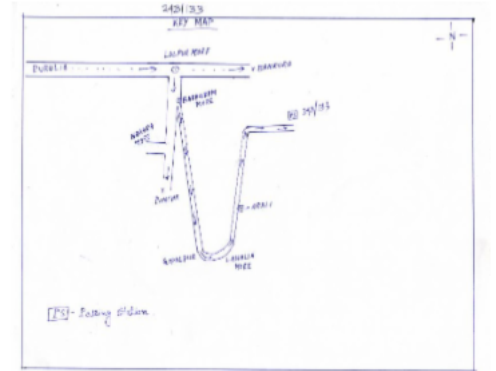

নির্বাচক নিবন্ধন আধিকারিকের স্বাক্ষর

Nazri Naksha

Google Map View

Polling Station Building Front View

Polling Station Front View

Cad View

Key MAP View

1 নাম : সুখেন্দু পতি পিতার নাম: নিত্যানন্দ পতি বাড়ির নং : n0170 বয়স : 27 লিঙ্গ : পুরুষ	XWI1727197 ফটো উপলব্ধ	2 নাম : রনিতা দাশ পিতার নাম: বিবেকানন্দ দাশ বাড়ির নং : n0175 বয়স : 27 লিঙ্গ : মহিলা	XWI1727262 ফটো উপলব্ধ	3 নাম : দুলু দাশ স্বামীর নাম: কাঞ্চন কুমার দাশ বাড়ির নং : n0020 বয়স : 36 লিঙ্গ : মহিলা	XWI1727312 ফটো উপলব্ধ
4 নাম : সৃষ্টিধর দাশ পিতার নাম: সর্বেশ্বর দাশ বাড়ির নং : n0019 বয়স : 81 লিঙ্গ : পুরুষ	BYG0394148 ফটো উপলব্ধ	5 নাম : সুচিত্রা দাশ পিতার নাম: সচিনন্দন দাশ বাড়ির নং : এন0019 বয়স : 21 লিঙ্গ : মহিলা	XWI2261923 ফটো উপলব্ধ	6 নাম : রাধারমন দাশ পিতার নাম: আকুলচন্দ্র দাশ বাড়ির নং : n0017 বয়স : 57 লিঙ্গ : পুরুষ	BYG0393819 ফটো উপলব্ধ
7 নাম : গৌরাজ সুন্দর দাশ পিতার নাম: শ্রীশ দাশ বাড়ির নং : n0004 বয়স : 55 লিঙ্গ : পুরুষ	BYG0393637 ফটো উপলব্ধ	8 নাম : সুকুমার দাশ পিতার নাম: মহাদেব দাশ বাড়ির নং : n0005 বয়স : 72 লিঙ্গ : পুরুষ	BYG0394114 ফটো উপলব্ধ	9 নাম : করনাময় দাস পিতার নাম: রাধারমন দাস বাড়ির নং : n0017 বয়স : 26 লিঙ্গ : পুরুষ	XWI1777580 ফটো উপলব্ধ
10 নাম : সুমন দাশ পিতার নাম: মানিক চন্দ্র দাশ বাড়ির নং : n0003 বয়স : 28 লিঙ্গ : পুরুষ	XWI1628684 ফটো উপলব্ধ	11 নাম : অভিজিৎ দাশ পিতার নাম: অনাদি বরন দাশ বাড়ির নং : n0008 বয়স : 34 লিঙ্গ : পুরুষ	XWI1064153 ফটো উপলব্ধ	12 নাম : রুপালী দাশ স্বামীর নাম: কাজল কুমার দাশ বাড়ির নং : n0002 বয়স : 28 লিঙ্গ : মহিলা	XWI1628775 ফটো উপলব্ধ
13 নাম : বর্নালী পণ্ডা দাশ স্বামীর নাম: সমীরন দাশ বাড়ির নং : n0007 বয়স : 33 লিঙ্গ : মহিলা	XWI1628833 ফটো উপলব্ধ	14 নাম : রাধারমন দাশ পিতার নাম: রাতুল চন্দ্র দাশ বাড়ির নং : n0006 বয়স : 43 লিঙ্গ : পুরুষ	XWI1628841 ফটো উপলব্ধ	15 নাম : মৌসমী দাশ স্বামীর নাম: রাধারমন দাশ বাড়ির নং : n0006 বয়স : 32 লিঙ্গ : মহিলা	XWI1628858 ফটো উপলব্ধ
16 নাম : গোপীনাথ দাশ পিতার নাম: দীপক দাশ বাড়ির নং : n0011 বয়স : 29 লিঙ্গ : পুরুষ	XWI1674829 ফটো উপলব্ধ	17 নাম : সন্দীপ দাশ পিতার নাম: জনার্দন দাশ বাড়ির নং : এন000 বয়স : 22 লিঙ্গ : পুরুষ	XWI2241024 ফটো উপলব্ধ	18 নাম : শম্পা দাশ স্বামীর নাম: সরোজ কুমার দাশ বাড়ির নং : n0017 বয়স : 39 লিঙ্গ : মহিলা	XWI1354604 ফটো উপলব্ধ
19 নাম : লক্ষী দাশ স্বামীর নাম: সৃষ্টিধর দাশ বাড়ির নং : n0019 বয়স : 82 লিঙ্গ : মহিলা	BYG0394155 ফটো উপলব্ধ	20 নাম : কাবেরী দাশ স্বামীর নাম: অপূর্ব দাশ বাড়ির নং : n0019 বয়স : 42 লিঙ্গ : মহিলা	BYG2254290 ফটো উপলব্ধ	21 নাম : রঞ্জিতকুমার দাশ পিতার নাম: অবিনাশ দাশ বাড়ির নং : n0020 বয়স : 68 লিঙ্গ : পুরুষ	BYG0393736 ফটো উপলব্ধ
22 নাম : মীরারানী দাশ স্বামীর নাম: রঞ্জিতকুমার দাশ বাড়ির নং : n0020 বয়স : 61 লিঙ্গ : মহিলা	BYG0393744 ফটো উপলব্ধ	23 নাম : কাঞ্চন কুমার দাশ পিতার নাম: রঞ্জিত দাশ বাড়ির নং : n0020 বয়স : 43 লিঙ্গ : পুরুষ	BYG1443811 ফটো উপলব্ধ	24 নাম : কাকলি দাশ পিতার নাম: রঞ্জিত কুমার দাশ বাড়ির নং : n0020 বয়স : 39 লিঙ্গ : মহিলা	XWI1354869 ফটো উপলব্ধ
25 নাম : সুভাষিনী দাস স্বামীর নাম: সুধীরকুমার দাশ বাড়ির নং : n0027 বয়স : 82 লিঙ্গ : মহিলা	BYG0394015 ফটো উপলব্ধ	26 নাম : গুহিরাম দাশ পিতার নাম: সদানন্দ দাশ বাড়ির নং : n0037 বয়স : 81 লিঙ্গ : পুরুষ	BYG0393918 ফটো উপলব্ধ	27 নাম : অনুরূপা দাস স্বামীর নাম: রাধেশ্যাম দাস বাড়ির নং : n0037 বয়স : 53 লিঙ্গ : মহিলা	BYG2254134 ফটো উপলব্ধ
28 নাম : মায়ারানী দাশ স্বামীর নাম: অরুণবরন দাশ বাড়ির নং : n0038 বয়স : 76 লিঙ্গ : মহিলা	BYG0393769 ফটো উপলব্ধ	29 নাম : রীতা দাশ স্বামীর নাম: শুভাশীষ দাশ বাড়ির নং : n0075 বয়স : 43 লিঙ্গ : মহিলা	BYG2254308 ফটো উপলব্ধ	30 নাম : সত্যভমা দাশ স্বামীর নাম: অজিত দাশ বাড়ির নং : n0002 বয়স : 57 লিঙ্গ : মহিলা	BYG0394189 ফটো উপলব্ধ