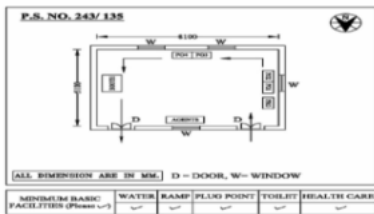

নির্বাচক নিবন্ধন আধিকারিকের স্বাক্ষর

Nazri Naksha

Google Map View

Polling Station Building Front View

Polling Station Front View

Cad View

Key MAP View

1 নাম : অবিনাশ মুর্মু পিতার নাম: পরমেশ্বর মুর্মু বাড়ির নং : n0110 বয়স : 53 লিঙ্গ : পুরুষ	BYG0400432 ফটো উপলব্ধ	2 নাম : বিরতি মুর্মু স্বামীর নাম: অবিনাশ মুর্মু বাড়ির নং : n0110 বয়স : 45 লিঙ্গ : মহিলা	BYG1444132 ফটো উপলব্ধ	3 নাম : গোপীনাথ মুর্মু পিতার নাম: পরমেশ্বর মুর্মু বাড়ির নং : n0110 বয়স : 50 লিঙ্গ : পুরুষ	XWI1186980 ফটো উপলব্ধ
4 নাম : শীতলী মুর্মু স্বামীর নাম: গোপীনাথ মুর্মু বাড়ির নং : n0110 বয়স : 39 লিঙ্গ : মহিলা	XWI1186998 ফটো উপলব্ধ	5 নাম : রাখল মুর্মু পিতার নাম: অবিনাশ মুর্মু বাড়ির নং : এন0033 বয়স : 24 লিঙ্গ : পুরুষ	XWI2095438 ফটো উপলব্ধ	6 নাম : নিবেদিতা মুরমু পিতার নাম: অবিনাশ মুরমু বাড়ির নং : এন0110 বয়স : 22 লিঙ্গ : মহিলা	XWI2133718 ফটো উপলব্ধ
7 নাম : বুড়কী হাঁসদা স্বামীর নাম: সহদেব হাঁসদা বাড়ির নং : n0017 বয়স : 61 লিঙ্গ : মহিলা	BYG0401489 ফটো উপলব্ধ	8 নাম : মনু হাঁসদা পিতার নাম: সহদেব হাঁসদা বাড়ির নং : n0017 বয়স : 45 লিঙ্গ : পুরুষ	BYG2256527 ফটো উপলব্ধ	9 নাম : স্বর্নলতা হাঁসদা স্বামীর নাম: মনু হাঁসদা বাড়ির নং : n0017 বয়স : 39 লিঙ্গ : মহিলা	BYG2506475 ফটো উপলব্ধ
10 নাম : পরিতোষ হাঁসদা পিতার নাম: সহদেব হাঁসদা বাড়ির নং : n0017 বয়স : 32 লিঙ্গ : পুরুষ	XWI1465194 ফটো উপলব্ধ	11 নাম : রামপদ কর্মকার পিতার নাম: গোপালচন্দ্র কর্মকার বাড়ির নং : n0001 বয়স : 61 লিঙ্গ : পুরুষ	BYG0398776 ফটো উপলব্ধ	12 নাম : আরতী কর্মকার স্বামীর নাম: রামপদ কর্মকার বাড়ির নং : n0001 বয়স : 59 লিঙ্গ : মহিলা	BYG0398784 ফটো উপলব্ধ
13 নাম : কার্তিক কর্মকার পিতার নাম: কবিকান্ত কর্মকার বাড়ির নং : n0003 বয়স : 31 লিঙ্গ : পুরুষ	XWI1355510 ফটো উপলব্ধ	14 নাম : কবিকান্ত কর্মকার পিতার নাম: যোগিন্দ্র কর্মকার বাড়ির নং : n0003 বয়স : 73 লিঙ্গ : পুরুষ	WB/34/234/225618 ফটো উপলব্ধ	15 নাম : বাবলু কর্মকার পিতার নাম: সুধীর চন্দ্র কর্মকার বাড়ির নং : n0002 বয়স : 32 লিঙ্গ : পুরুষ	XWI1465293 ফটো উপলব্ধ
16 নাম : বাসন্তী কর্মকার স্বামীর নাম: রামেশ্বর কর্মকার বাড়ির নং : n0002 বয়স : 37 লিঙ্গ : মহিলা	XWI1355601 ফটো উপলব্ধ	17 নাম : লক্ষ্মীরানী কর্মকার স্বামীর নাম: তারা পদ কর্মকার বাড়ির নং : 364 বয়স : 40 লিঙ্গ : মহিলা	BYG2730075 ফটো উপলব্ধ	18 নাম : রামেশ্বর কর্মকার পিতার নাম: সুধীর চন্দ্র কর্মকার বাড়ির নং : n0002 বয়স : 41 লিঙ্গ : পুরুষ	BYG2256956 ফটো উপলব্ধ
19 নাম : চক্রধর কর্মকার পিতার নাম: সুধীর কর্মকার বাড়ির নং : n0002 বয়স : 31 লিঙ্গ : পুরুষ	XWI1355593 ফটো উপলব্ধ	20 নাম : তারাপদ কর্মকার পিতার নাম: সুধীর কর্মকার বাড়ির নং : n0002 বয়স : 51 লিঙ্গ : পুরুষ	BYG0398834 ফটো উপলব্ধ	21 নাম : লামোদর কর্মকার মায়ের নাম: জানকী কর্মকার বাড়ির নং : n0002 বয়স : 39 লিঙ্গ : পুরুষ	XWI1064989 ফটো উপলব্ধ
22 নাম : জানকী কর্মকার স্বামীর নাম: রামেশ্বর কর্মকার বাড়ির নং : n0002 বয়স : 79 লিঙ্গ : মহিলা	BYG0398826 ফটো উপলব্ধ	23 নাম : ক্ষুদিরাম কর্মকার পিতার নাম: গোপাল চন্দ্র কর্মকার বাড়ির নং : n0001 বয়স : 38 লিঙ্গ : পুরুষ	XWI1064971 ফটো উপলব্ধ	24 নাম : ভারতী কর্মকার স্বামীর নাম: জয়দেব কর্মকার বাড়ির নং : n0001 বয়স : 40 লিঙ্গ : মহিলা	XWI1465277 ফটো উপলব্ধ
25 নাম : জয়দেব কর্মকার পিতার নাম: রাখাল কর্মকার বাড়ির নং : n0001 বয়স : 49 লিঙ্গ : পুরুষ	WB/34/234/225619 ফটো উপলব্ধ	26 নাম : রজনী কর্মকার স্বামীর নাম: গোপাল কর্মকার বাড়ির নং : n0001 বয়স : 86 লিঙ্গ : মহিলা	BYG0398800 ফটো উপলব্ধ	27 নাম : শ্যামাপদ কর্মকার পিতার নাম: গোপালচন্দ্র কর্মকার বাড়ির নং : n0001 বয়স : 56 লিঙ্গ : পুরুষ	WB/34/234/225610 ফটো উপলব্ধ
28 নাম : অষ্টমী কর্মকার স্বামীর নাম: ক্ষুদিরাম কর্মকার বাড়ির নং : n0001 বয়স : 34 লিঙ্গ : মহিলা	XWI1355502 ফটো উপলব্ধ	29 নাম : টুম্পা কর্মকার স্বামীর নাম: লক্ষ্মেশ্বর কর্মকার বাড়ির নং : n0002 বয়স : 27 লিঙ্গ : মহিলা	XWI1988039 ফটো উপলব্ধ	30 নাম : সাবিত্রী কর্মকার স্বামীর নাম: গণেশ কর্মকার বাড়ির নং : n0003 বয়স : 24 লিঙ্গ : মহিলা	XWI1999135 ফটো উপলব্ধ