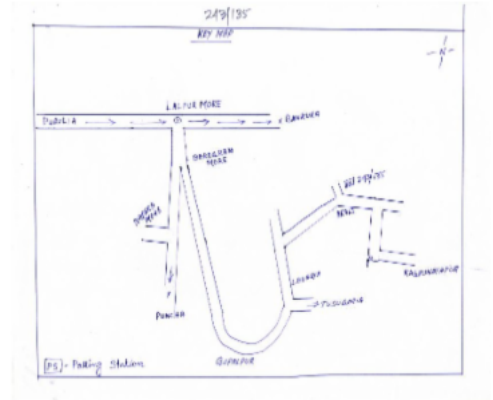

Key MAP View