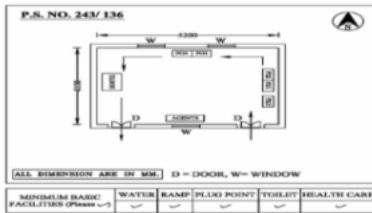

নির্বাচক নিবন্ধন আধিকারিকের স্বাক্ষর

Nazri Naksha

Google Map View

Polling Station Building Front View

Polling Station Front View

Cad View

Key MAP View

1 নাম : গঙ্গা দত্ত স্বামীর নাম: রামপদ দুয়ারী বাড়ির নং : n0128 বয়স : 31 লিঙ্গ : মহিলা	XWI1349109 ফটো উপলব্ধ	2 নাম : সম্পা দুয়ারী স্বামীর নাম: ত্রিলোকেশ দুয়ারী বাড়ির নং : n0128 বয়স : 38 লিঙ্গ : মহিলা	BYG2730539 ফটো উপলব্ধ	3 নাম : সন্ন দুয়ারী পিতার নাম: সুধাময় দুয়ারী বাড়ির নং : n0128 বয়স : 40 লিঙ্গ : পুরুষ	BYG2506749 ফটো উপলব্ধ
4 নাম : মনোজ কুমার দত্ত পিতার নাম: শঙ্কর দত্ত বাড়ির নং : n0128 বয়স : 41 লিঙ্গ : পুরুষ	BYG2258184 ফটো উপলব্ধ	5 নাম : দীপালি কর্মকার স্বামীর নাম: করুনা কর্মকার বাড়ির নং : n0128 বয়স : 51 লিঙ্গ : মহিলা	BYG2258002 ফটো উপলব্ধ	6 নাম : রেখা রানী দত্ত স্বামীর নাম: দীপক কুমার দত্ত বাড়ির নং : n0128 বয়স : 53 লিঙ্গ : মহিলা	BYG1841089 ফটো উপলব্ধ
7 নাম : আরতি দুয়ারী স্বামীর নাম: যোগেশ চন্দ্র দুয়ারী বাড়ির নং : n0128 বয়স : 57 লিঙ্গ : মহিলা	BYG0408468 ফটো উপলব্ধ	8 নাম : বিরু কর্মকার পিতার নাম: পেলারাম কর্মকার বাড়ির নং : n0128 বয়স : 61 লিঙ্গ : পুরুষ	BYG0407916 ফটো উপলব্ধ	9 নাম : অম্বুজ কর্মকার পিতার নাম: ভিষ্কার কর্মকার বাড়ির নং : n0120 বয়স : 50 লিঙ্গ : পুরুষ	WB/34/234/231437 ফটো উপলব্ধ
10 নাম : বামাপদ কর্মকার পিতার নাম: ভিষ্কার কর্মকার বাড়ির নং : n0120 বয়স : 53 লিঙ্গ : পুরুষ	BYG0407874 ফটো উপলব্ধ	11 নাম : শ্যামাপদ কর্মকার পিতার নাম: ভিষ্কার কর্মকার বাড়ির নং : n0120 বয়স : 56 লিঙ্গ : পুরুষ	BYG0407866 ফটো উপলব্ধ	12 নাম : নিয়তি কর্মকার স্বামীর নাম: ভিষ্কার কর্মকার বাড়ির নং : n0120 বয়স : 79 লিঙ্গ : মহিলা	BYG0407858 ফটো উপলব্ধ
13 নাম : ভিষ্কার কর্মকার পিতার নাম: নিবারন কর্মকার বাড়ির নং : n0120 বয়স : 86 লিঙ্গ : পুরুষ	BYG0407841 ফটো উপলব্ধ	14 নাম : অপর্ণা কর্মকার স্বামীর নাম: অশোক কর্মকার বাড়ির নং : n0107 বয়স : 48 লিঙ্গ : মহিলা	BYG1840891 ফটো উপলব্ধ	15 নাম : অশোক কর্মকার পিতার নাম: নন্দলাল কর্মকার বাড়ির নং : n0107 বয়স : 57 লিঙ্গ : পুরুষ	BYG0407684 ফটো উপলব্ধ
16 নাম : পৌরাজ কর্মকার পিতার নাম: বিরু কর্মকার বাড়ির নং : n0014 বয়স : 36 লিঙ্গ : পুরুষ	XWI1065606 ফটো উপলব্ধ	17 নাম : আরতী কর্মকার স্বামীর নাম: বিরু কর্মকার বাড়ির নং : n0014 বয়স : 53 লিঙ্গ : মহিলা	BYG0407924 ফটো উপলব্ধ	18 নাম : জয়ন্তি কর্মকার স্বামীর নাম: কানন কর্মকার বাড়ির নং : n0013 বয়স : 48 লিঙ্গ : মহিলা	BYG2618668 ফটো উপলব্ধ
19 নাম : কানন কর্মকার পিতার নাম: ক্ষীরোদ কর্মকার বাড়ির নং : n0013 বয়স : 53 লিঙ্গ : পুরুষ	BYG0407791 ফটো উপলব্ধ	20 নাম : পুতুল কর্মকার স্বামীর নাম: ফটিক কর্মকার বাড়ির নং : n0012 বয়স : 34 লিঙ্গ : মহিলা	XWI1187475 ফটো উপলব্ধ	21 নাম : কৃষ্ণা কর্মকার স্বামীর নাম: ক্ষিতীশ কর্মকার বাড়ির নং : n0012 বয়স : 43 লিঙ্গ : মহিলা	XWI1187590 ফটো উপলব্ধ
22 নাম : নেহালী কর্মকার স্বামীর নাম: কালীপদ কর্মকার বাড়ির নং : n0012 বয়স : 76 লিঙ্গ : মহিলা	BYG1231505 ফটো উপলব্ধ	23 নাম : অজয় কর্মকার পিতার নাম: ভোলানাথ কর্মকার বাড়ির নং : n0010 বয়স : 35 লিঙ্গ : পুরুষ	XWI1187533 ফটো উপলব্ধ	Q নাম : অলকা কর্মকার পিতার নাম: বাবুললাল কর্মকার বাড়ির নং : বয়স : 55 লিঙ্গ : মহিলা	BYG2258093 ফটো উপলব্ধ
25 নাম : শংকর কর্মকার পিতার নাম: বাবুললাল কর্মকার বাড়ির নং : n0010 বয়স : 71 লিঙ্গ : পুরুষ	BYG2258085 ফটো উপলব্ধ	26 নাম : বেলা কর্মকার স্বামীর নাম: ভক্তরঞ্জন কর্মকার বাড়ির নং : n0009 বয়স : 44 লিঙ্গ : মহিলা	XWI1266758 ফটো উপলব্ধ	27 নাম : ভক্তরঞ্জন কর্মকার পিতার নাম: প্রফুল্ল্য কর্মকার বাড়ির নং : n0009 বয়স : 49 লিঙ্গ : পুরুষ	BYG2618684 ফটো উপলব্ধ
28 নাম : নিতাই কর্মকার পিতার নাম: দিলীপ কর্মকার বাড়ির নং : n0009 বয়স : 33 লিঙ্গ : পুরুষ	XWI1187467 ফটো উপলব্ধ	29 নাম : কাজল কর্মকার স্বামীর নাম: দিলীপ কর্মকার বাড়ির নং : n0009 বয়স : 51 লিঙ্গ : মহিলা	BYG0407817 ফটো উপলব্ধ	30 নাম : দিলীপ কর্মকার পিতার নাম: প্রফুল্ল্য কর্মকার বাড়ির নং : n0009 বয়স : 59 লিঙ্গ : পুরুষ	BYG1840941 ফটো উপলব্ধ