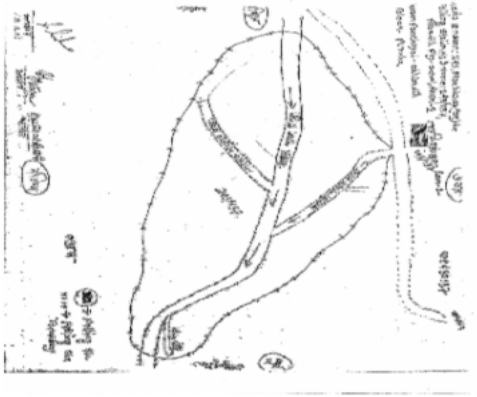

নির্বাচক নিবন্ধন আধিকারিকের স্বাক্ষর

Nazri Naksha

Google Map View

Polling Station Building Front View

Polling Station Front View

Cad View

Key MAP View

বিধানসভা নির্বাচনক্ষেত্রের নং, নাম : 243-মানবাজার
ভাগ নং, নাম : 1-পোড়াডি(আংশিক),লায়েকপাড়া,বাউরীপাড়া,ছচুপাড়া