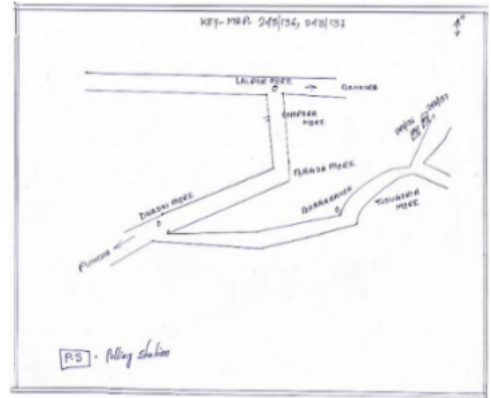

নির্বাচক নিবন্ধন আধিকারিকের স্বাক্ষর

Nazri Naksha

Google Map View

Polling Station Building Front View

Polling Station Front View

Cad View

Key MAP View

বিধানসভা নির্বাচনক্ষেত্রের নং, নাম : 243-মানবাজার
ভাগ নং, নাম : 1-পোড়াডি(আংশিক),লায়েকপাড়া,বাউরীপাড়া,ছচুপাড়া