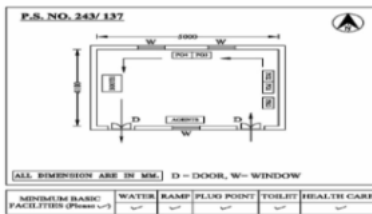

নির্বাচক নিবন্ধন আধিকারিকের স্বাক্ষর

Nazri Naksha

Google Map View

Polling Station Building Front View

Polling Station Front View

Cad View

Key MAP View

বিধানসভা নির্বাচনক্ষেত্রের নং, নাম : 243-মানবাজার
ভাগ নং, নাম : 1-পোড়াডি(আংশিক),লায়েকপাড়া,বাউরীপাড়া,ছচুপাড়া