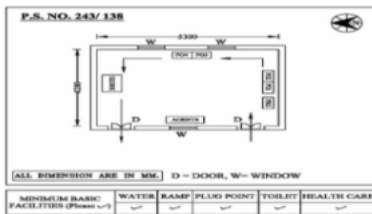

নির্বাচক নিবন্ধন আধিকারিকের স্বাক্ষর

Nazri Naksha

Google Map View

Polling Station Building Front View

Polling Station Front View

Cad View

Key MAP View

1 নাম : সেক সৈয়দালী পিতার নাম: সেক কালু বাড়ির নং : n0001 বয়স : 61 লিঙ্গ : পুরুষ	BYG0418699	ফটো উপলব্ধ	2 নাম : বাতুলন বিবি স্বামীর নাম: সুমুরুদ্দীন বাড়ির নং : n0001 বয়স : 59 লিঙ্গ : মহিলা	WB/34/234/237100	ফটো উপলব্ধ	3 নাম : ময়মুন বিবি স্বামীর নাম: সেক সৈয়দালী বাড়ির নং : n0001 বয়স : 56 লিঙ্গ : মহিলা	BYG0418681	ফটো উপলব্ধ
4 নাম : আক্কাশ আলি পিতার নাম: সৈয়দ আলি বাড়ির নং : n0001 বয়স : 36 লিঙ্গ : পুরুষ	XWI1066182	ফটো উপলব্ধ	5 নাম : রমিশা বিবি স্বামীর নাম: আক্কাশ আলি বাড়ির নং : n0001 বয়স : 35 লিঙ্গ : মহিলা	XWI1066075	ফটো উপলব্ধ	6 নাম : সেক শ্যামসুদ্দীন পিতার নাম: সেক হাজারী বাড়ির নং : n0005 বয়স : 73 লিঙ্গ : পুরুষ	BYG0418111	ফটো উপলব্ধ
7 নাম : জহুরা বিবি স্বামীর নাম: সেক শ্যামসুদ্দীন বাড়ির নং : n0005 বয়স : 61 লিঙ্গ : মহিলা	BYG0418129	ফটো উপলব্ধ	8 নাম : সেক জাব্বার আলী পিতার নাম: সেক শ্যামসুদ্দীন আলী বাড়ির নং : n0005 বয়স : 53 লিঙ্গ : পুরুষ	BYG0418137	ফটো উপলব্ধ	9 নাম : সেক সাবেরালী পিতার নাম: সেক শ্যামসুদ্দীন আলি বাড়ির নং : n0005 বয়স : 50 লিঙ্গ : পুরুষ	BYG2620375	ফটো উপলব্ধ
10 নাম : কোরেসা বিবি স্বামীর নাম: সেক জাব্বার আলি বাড়ির নং : n0005 বয়স : 49 লিঙ্গ : মহিলা	BYG0418145	ফটো উপলব্ধ	11 নাম : সেক বেলাল আলি পিতার নাম: সেক জাব্বার আলি বাড়ির নং : n0005 বয়স : 29 লিঙ্গ : পুরুষ	XWI1558683	ফটো উপলব্ধ	12 নাম : বসিরন বিবি স্বামীর নাম: সাবিরআলী বাড়ির নং : n0005 বয়স : 44 লিঙ্গ : মহিলা	BYG1231513	ফটো উপলব্ধ
13 নাম : সেক হাবিব আলি পিতার নাম: সেক মোকসেদ আলি বাড়ির নং : n0006 বয়স : 29 লিঙ্গ : পুরুষ	XWI1629658	ফটো উপলব্ধ	14 নাম : কুসুমা বিবি স্বামীর নাম: সেখ আজাদ আলি বাড়ির নং : n0031 বয়স : 40 লিঙ্গ : মহিলা	BYG2507382	ফটো উপলব্ধ	15 নাম : সঈবুন বিবি স্বামীর নাম: সেক সাহজাদা বাড়ির নং : n0031 বয়স : 43 লিঙ্গ : মহিলা	BYG1445204	ফটো উপলব্ধ
16 নাম : সেক আজাদ আলী পিতার নাম: ইয়াদআলি সেক বাড়ির নং : n0031 বয়স : 43 লিঙ্গ : পুরুষ	BYG1444975	ফটো উপলব্ধ	17 নাম : সেক সাজাদ আনসারী পিতার নাম: সেক ইয়াদ আলি আনসারী বাড়ির নং : n0031 বয়স : 51 লিঙ্গ : পুরুষ	WB/34/234/237251	ফটো উপলব্ধ	18 নাম : আমেরুন বিবি স্বামীর নাম: সেক মোস্তাকিম বাড়ির নং : n0006 বয়স : 43 লিঙ্গ : মহিলা	BYG1445196	ফটো উপলব্ধ
19 নাম : সেক মুস্তাকিম পিতার নাম: সেক আব্দুল কাদির বাড়ির নং : n0006 বয়স : 46 লিঙ্গ : পুরুষ	BYG1844422	ফটো উপলব্ধ	20 নাম : সাইমুন বিবি স্বামীর নাম: মোকসেদ আলী বাড়ির নং : n0006 বয়স : 50 লিঙ্গ : মহিলা	BYG0418178	ফটো উপলব্ধ	21 নাম : মোকসেদ আলী পিতার নাম: কাদির সেক আলী বাড়ির নং : n0006 বয়স : 54 লিঙ্গ : পুরুষ	BYG0418186	ফটো উপলব্ধ
22 নাম : ঝালিমন বিবি স্বামীর নাম: সেক আব্দুল কাদির বাড়ির নং : n0006 বয়স : 71 লিঙ্গ : মহিলা	BYG0418160	ফটো উপলব্ধ	23 নাম : সেক আব্দুল কাদির পিতার নাম: সেক ভূয়ন আলি বাড়ির নং : n0006 বয়স : 83 লিঙ্গ : পুরুষ	BYG0418152	ফটো উপলব্ধ	24 নাম : সাকিলা বিবি স্বামীর নাম: সেক গাফফার আনসারী বাড়ির নং : n0005 বয়স : 32 লিঙ্গ : মহিলা	XWI1466119	ফটো উপলব্ধ
25 নাম : সেক রাকিব আনসারী পিতার নাম: সেক শ্যামসুদ্দীন আলি বাড়ির নং : n0005 বয়স : 35 লিঙ্গ : পুরুষ	XWI1066166	ফটো উপলব্ধ	26 নাম : সেক গাফফার আনসারী পিতার নাম: সেখ সামসুদ্দিন আনসারী বাড়ির নং : n0005 বয়স : 41 লিঙ্গ : পুরুষ	XWI0310243	ফটো উপলব্ধ	27 নাম : সরিফন বিবি স্বামীর নাম: মোবের আলি বাড়ির নং : n0005 বয়স : 36 লিঙ্গ : মহিলা	XWI1066364	ফটো উপলব্ধ
28 নাম : মোবের আলি পিতার নাম: সামসুদ্দিন আলি বাড়ির নং : n0005 বয়স : 43 লিঙ্গ : পুরুষ	BYG2775799	ফটো উপলব্ধ	29 নাম : সাবিনা বিবি স্বামীর নাম: সেক কালুআনসারী বাড়ির নং : n0013 বয়স : 49 লিঙ্গ : মহিলা	BYG1445139	ফটো উপলব্ধ	30 নাম : আয়েশা খাতুন পিতার নাম: সেক সৈয়দ আলী বাড়ির নং : এন0001 বয়স : 35 লিঙ্গ : মহিলা	XWI1843374	ফটো উপলব্ধ