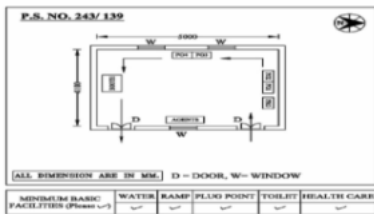

নির্বাচক নিবন্ধন আধিকারিকের স্বাক্ষর

Nazri Naksha

Google Map View

Polling Station Building Front View

Polling Station Front View

Cad View

Key MAP View

1	BYG2619468	নাম : সেক মফিল আনসারী পিতার নাম: হাসান আলি বাড়ির নং : n0056 বয়স : 43 লিঙ্গ : পুরুষ	ফটো উপলব্ধ	2	XWI1778612	নাম : রজব আলি পিতার নাম: সিদ্দিক আলি বাড়ির নং : n0066 বয়স : 26 লিঙ্গ : পুরুষ	ফটো উপলব্ধ	3	XWI1752419	নাম : রুবিনা বেগম স্বামীর নাম: সেক ফরিদ আলী বাড়ির নং : n0056 বয়স : 27 লিঙ্গ : মহিলা	ফটো উপলব্ধ
4	BYG0414227	নাম : সাত্তার আলি পিতার নাম: লুকমান সেক বাড়ির নং : n0066 বয়স : 50 লিঙ্গ : পুরুষ	ফটো উপলব্ধ	5	XWI1267079	নাম : হামিদা বিবি স্বামীর নাম: সাত্তার আলি বাড়ির নং : n0066 বয়স : 35 লিঙ্গ : মহিলা	ফটো উপলব্ধ	6	BYG0414219	নাম : জমিলা বিবি স্বামীর নাম: লুকমান সেক বাড়ির নং : n0066 বয়স : 69 লিঙ্গ : মহিলা	ফটো উপলব্ধ
7	WB/34/234/234419	নাম : সিদ্দিক আলি পিতার নাম: লুকমান সেক বাড়ির নং : n0066 বয়স : 55 লিঙ্গ : পুরুষ	ফটো উপলব্ধ	8	BYG1231083	নাম : সায়েরা বিবি স্বামীর নাম: সিদ্দিক আলি বাড়ির নং : n0066 বয়স : 50 লিঙ্গ : মহিলা	ফটো উপলব্ধ	9	XWI1188218	নাম : কুরেশা বিবি স্বামীর নাম: সেক মফিল আনসারী বাড়ির নং : n0056 বয়স : 40 লিঙ্গ : মহিলা	ফটো উপলব্ধ
10	XWI1188200	নাম : সেক মনতাজ আনসারী পিতার নাম: সেক হাসেন আলি বাড়ির নং : n0056 বয়স : 36 লিঙ্গ : পুরুষ	ফটো উপলব্ধ	11	XWI1188226	নাম : বুরজাহান বিবি স্বামীর নাম: সেক মনতাজ আনসারী বাড়ির নং : n0056 বয়স : 35 লিঙ্গ : মহিলা	ফটো উপলব্ধ	12	BYG0414136	নাম : সেক জাক্বার আলি পিতার নাম: সেক আজিমউদ্দিন বাড়ির নং : n0064 বয়স : 51 লিঙ্গ : পুরুষ	ফটো উপলব্ধ
13	XWI1865039	নাম : সেলিম আনসারী পিতার নাম: জব্বার আনসারী বাড়ির নং : এন0064 বয়স : 25 লিঙ্গ : পুরুষ	ফটো উপলব্ধ	14	BYG1230895	নাম : কর্পূরা বিবি স্বামীর নাম: সেক রমজান আলি বাড়ির নং : n0065 বয়স : 76 লিঙ্গ : মহিলা	ফটো উপলব্ধ	15	XWI0851931	নাম : সাখিনা বিবি স্বামীর নাম: সেক গোলাম আনসারী বাড়ির নং : n0067 বয়স : 35 লিঙ্গ : মহিলা	ফটো উপলব্ধ
16	BYG2730943	নাম : হাজেরা বিবি স্বামীর নাম: সেক আব্দুল আনসারী বাড়ির নং : n0064 বয়স : 39 লিঙ্গ : মহিলা	ফটো উপলব্ধ	17	XWI0310839	নাম : শেক নশিম আলি পিতার নাম: সেক রহমান আলি বাড়ির নং : n0067 বয়স : 36 লিঙ্গ : পুরুষ	ফটো উপলব্ধ	18	BYG0414193	নাম : বানু বিবি স্বামীর নাম: সেক রহমান বাড়ির নং : n0067 বয়স : 51 লিঙ্গ : মহিলা	ফটো উপলব্ধ
19	BYG2620326	নাম : সেক গোলাম আনসারী পিতার নাম: সেক রহমান আলী বাড়ির নং : n0067 বয়স : 40 লিঙ্গ : পুরুষ	ফটো উপলব্ধ	20	XWI1066570	নাম : মাজেদ আনসারী পিতার নাম: শেখ রহমান আলি বাড়ির নং : n0067 বয়স : 37 লিঙ্গ : পুরুষ	ফটো উপলব্ধ	21	XWI1267061	নাম : সায়েরা বিবি স্বামীর নাম: মাজেদ আনসারী বাড়ির নং : n0067 বয়স : 33 লিঙ্গ : মহিলা	ফটো উপলব্ধ
22	BYG0414268	নাম : হামেদালি সেক পিতার নাম: সেক অমৃত আলি বাড়ির নং : n0097 বয়স : 66 লিঙ্গ : পুরুষ	ফটো উপলব্ধ	23	BYG0414276	নাম : ফতেমা বিবি স্বামীর নাম: সেক হামেদালি বাড়ির নং : n0097 বয়স : 56 লিঙ্গ : মহিলা	ফটো উপলব্ধ	24	BYG2507259	নাম : শুরাতি সেক পিতার নাম: হামেদ আলি সেক বাড়ির নং : n0097 বয়স : 40 লিঙ্গ : পুরুষ	ফটো উপলব্ধ
25	BYG2731057	নাম : লায়লা বিবি স্বামীর নাম: শুরাতি সেক বাড়ির নং : n0097 বয়স : 39 লিঙ্গ : মহিলা	ফটো উপলব্ধ	26	XWI1466556	নাম : ফিরোজ আনসারী পিতার নাম: হামেদালি আনসারী বাড়ির নং : n0097 বয়স : 32 লিঙ্গ : পুরুষ	ফটো উপলব্ধ	27	XWI1466564	নাম : সাবেরা বিবি স্বামীর নাম: ফিরোজ আনসারী বাড়ির নং : n0097 বয়স : 32 লিঙ্গ : মহিলা	ফটো উপলব্ধ
28	BYG0414169	নাম : আয়েসা বিবি স্বামীর নাম: সেক কুরবান আলি বাড়ির নং : n0055 বয়স : 66 লিঙ্গ : মহিলা	ফটো উপলব্ধ	29	BYG2620318	নাম : জাকির আলি পিতার নাম: কুরবান আলি বাড়ির নং : n0055 বয়স : 40 লিঙ্গ : পুরুষ	ফটো উপলব্ধ	30	XWI0837880	নাম : আজমিরা বিবি স্বামীর নাম: জাকির আলি বাড়ির নং : n0055 বয়স : 35 লিঙ্গ : মহিলা	ফটো উপলব্ধ