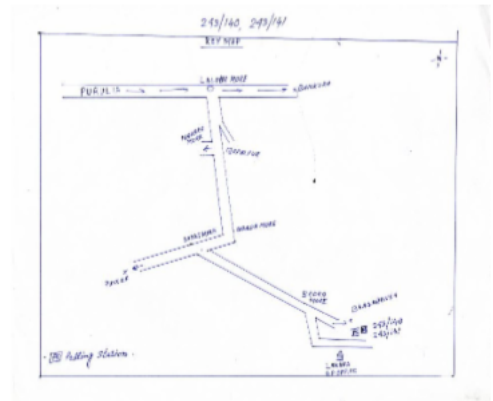

নির্বাচক নিবন্ধন আধিকারিকের স্বাক্ষর

Nazri Naksha

Google Map View

Polling Station Building Front View

Polling Station Front View

Cad View

Key MAP View

বিধানসভা নির্বাচনক্ষেত্রের নং, নাম : 243-মানবাজার  
ভাগ নং, নাম : 1-বদড়া(আংশিক),(পূর্বচন্দ্র সিং এর বাড়ির থেকে পূর্বাংশ),মাঝপাড়া,নামোপাড়া,কানালি