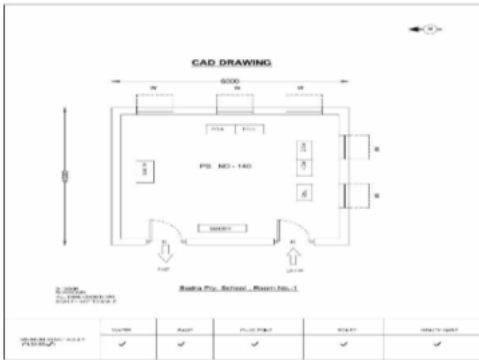

নির্বাচক নিবন্ধন আধিকারিকের স্বাক্ষর

Nazri Naksha

Google Map View

Polling Station Building Front View

Polling Station Front View

Cad View

Key MAP View

বিধানসভা নির্বাচনক্ষেত্রের নং, নাম : 243-মানবাজার  
ভাগ নং, নাম : 1-বদড়া(আংশিক),(পূর্বচন্দ্র সিং এর বাড়ির থেকে পূর্বাংশ),মাঝপাড়া,নামোপাড়া,কানালি