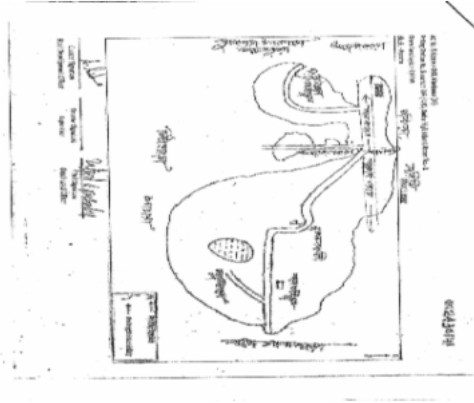

Nazri Naksha