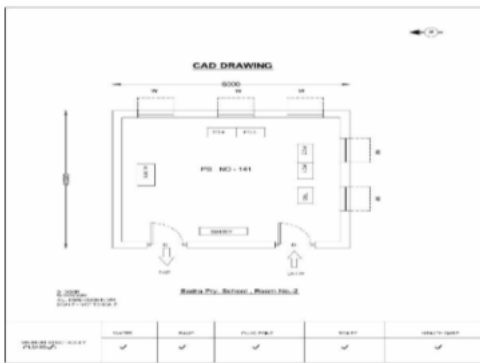

নির্বাচক নিবন্ধন আধিকারিকের স্বাক্ষর

Nazri Naksha

Google Map View

Polling Station Building Front View

Polling Station Front View

Cad View

Key MAP View

বিধানসভা নির্বাচনক্ষেত্রের নং, নাম : 243-মানবাজার
ভাগ নং, নাম : 1-বদড়া(আংশিক), শংকর আচার্য এর বাড়ি থেকে পশ্চিমাংশ, উপরপাড়া, নতুনকলোনী, বদড়ামোড়