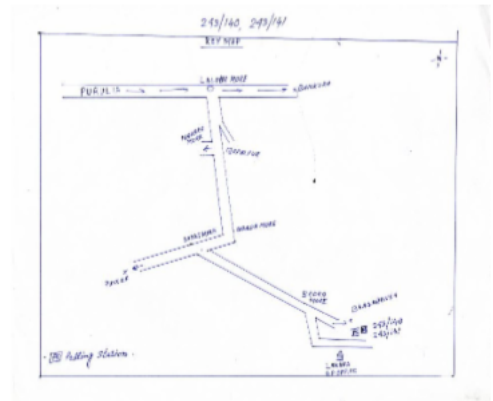

Key MAP View