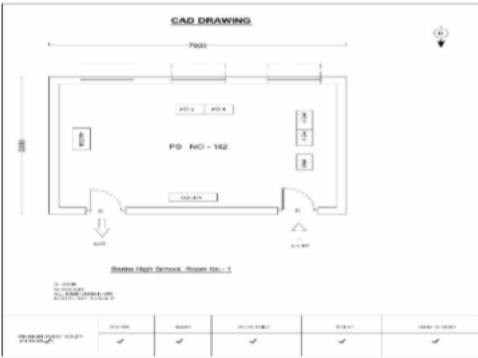

নির্বাচক নিবন্ধন আধিকারিকের স্বাক্ষর

Nazri Naksha

Google Map View

Polling Station Building Front View

Polling Station Front View

Cad View

Key MAP View

বিধানসভা নির্বাচনক্ষেত্রের নং, নাম : 243-মানবাজার  
ভাগ নং, নাম : 1-বদড়া, খড়বন, বিন্দুকচা, উপরবাইদ, ধাদকীগোড়া, গুন্দলুগোড়া, চিটাগোড়া