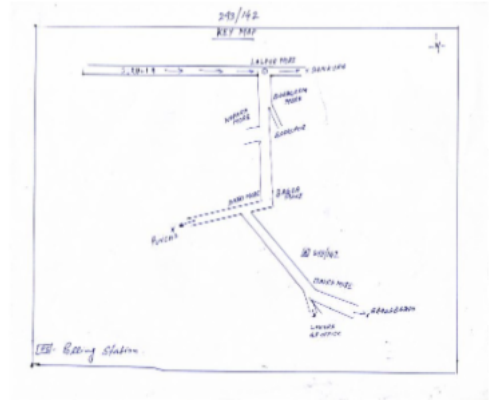

নির্বাচক নিবন্ধন আধিকারিকের স্বাক্ষর

Nazri Naksha

Google Map View

Polling Station Building Front View

Polling Station Front View

Cad View

Key MAP View

বিধানসভা নির্বাচনক্ষেত্রের নং, নাম : 243-মানবাজার  
ভাগ নং, নাম : 1-বদড়া, খড়বন, বিন্দুকচা, উপরবাইদ, ধাদকীগোড়া, গুন্দলুগোড়া, চিটাগোড়া