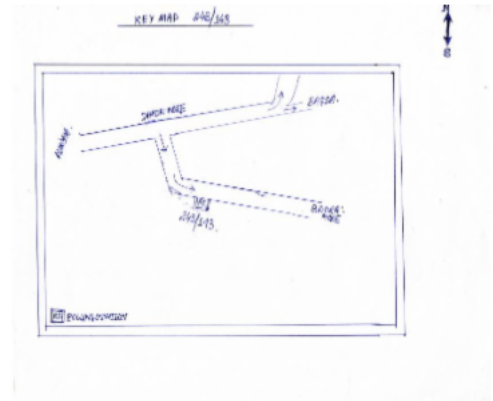

নির্বাচক নিবন্ধন আধিকারিকের স্বাক্ষর

Nazri Naksha

Google Map View

Polling Station Building Front View

Polling Station Front View

Cad View

Key MAP View

| | | | | | |
|--|--------------------------|---|--------------------------|---|--------------------------|
| 1 নাম : সুলোচনা কোটাল স্বামীর নাম: দীপক কোটাল বাড়ির নং : এন0090 বয়স : 28 লিঙ্গ : মহিলা | XWI1863497 ফটো উপলব্ধ | 2 নাম : শুকদেব কোটাল পিতার নাম: ললিত কোটাল বাড়ির নং : n0277 বয়স : 27 লিঙ্গ : পুরুষ | XWI1732007 ফটো উপলব্ধ | 3 নাম : বতি কোটাল স্বামীর নাম: শুকদেব কোটাল বাড়ির নং : এন0277 বয়স : 27 লিঙ্গ : মহিলা | XWK2056927 ফটো উপলব্ধ |
| 4 নাম : উত্তম গোপ পিতার নাম: কালাচাঁদ গোপ বাড়ির নং : n0002 বয়স : 48 লিঙ্গ : পুরুষ | BYG0443903 ফটো উপলব্ধ | 5 নাম : অর্পিত গোপ পিতার নাম: রবি গোপ বাড়ির নং : এন0015 বয়স : 21 লিঙ্গ : পুরুষ | XWI2239853 ফটো উপলব্ধ | 6 নাম : ডোনা গোপ পিতার নাম: রঞ্জিত গোপ বাড়ির নং : এন0015 বয়স : 22 লিঙ্গ : মহিলা | XWI2239820 ফটো উপলব্ধ |
| 7 নাম : সাবিত্রী গোপ পিতার নাম: সুকুমার গোপ বাড়ির নং : এন0030 বয়স : 22 লিঙ্গ : মহিলা | XWI2241016 ফটো উপলব্ধ | 8 নাম : শিবানী গোপ পিতার নাম: সাগর গোপ বাড়ির নং : এন0026 বয়স : 23 লিঙ্গ : মহিলা | XWI2045367 ফটো উপলব্ধ | 9 নাম : বিষ্ণু গোপ পিতার নাম: স্বপন গোপ বাড়ির নং : এন0079 বয়স : 23 লিঙ্গ : পুরুষ | XWI2046159 ফটো উপলব্ধ |
| 10 নাম : ইন্দ্রজিৎ গোপ পিতার নাম: সমীর গোপ বাড়ির নং : এন0030 বয়স : 23 লিঙ্গ : পুরুষ | XWI2034486 ফটো উপলব্ধ | 11 নাম : শিবু গোপ পিতার নাম: হিমাংশু গোপ বাড়ির নং : এন0075 বয়স : 23 লিঙ্গ : পুরুষ | XWI2065712 ফটো উপলব্ধ | 12 নাম : সনাতন গোপ পিতার নাম: হাড়িরাম গোপ বাড়ির নং : n0007 বয়স : 60 লিঙ্গ : পুরুষ | BYG0444075 ফটো উপলব্ধ |
| 13 নাম : সুভাশিষ গোপ পিতার নাম: নিমাই গোপ বাড়ির নং : এন0075 বয়স : 23 লিঙ্গ : পুরুষ | XWI2125367 ফটো উপলব্ধ | 14 নাম : অশোক গোপ পিতার নাম: পতিলাল গোপ বাড়ির নং : n0034 বয়স : 63 লিঙ্গ : পুরুষ | BYG0443796 ফটো উপলব্ধ | 15 নাম : মামনি গোপ স্বামীর নাম: সনাতন গোপ বাড়ির নং : n0007 বয়স : 38 লিঙ্গ : মহিলা | BYG2777050 ফটো উপলব্ধ |
| 16 নাম : মিতালী গোপ পিতার নাম: দীপক গোপ বাড়ির নং : এন0075 বয়স : 22 লিঙ্গ : পুরুষ | XWI2176816 ফটো উপলব্ধ | 17 নাম : সৌরভী গোপ স্বামীর নাম: বিমল গোপ বাড়ির নং : n0028 বয়স : 28 লিঙ্গ : মহিলা | XWI1674886 ফটো উপলব্ধ | 18 নাম : দুর্গা গোপ স্বামীর নাম: সাগর গোপ বাড়ির নং : n0026 বয়স : 41 লিঙ্গ : মহিলা | BYG1852839 ফটো উপলব্ধ |
| 19 নাম : স্বাধীন গোপ পিতার নাম: দিবাকর গোপ বাড়ির নং : n0112 বয়স : 24 লিঙ্গ : পুরুষ | XWI2007425 ফটো উপলব্ধ | 20 নাম : দুঃখী বালা গোপ স্বামীর নাম: হনুমান গোপ বাড়ির নং : n0031 বয়স : 67 লিঙ্গ : মহিলা | BYG0444190 ফটো উপলব্ধ | 21 নাম : সাগর গোপ পিতার নাম: দাসু গোপ বাড়ির নং : n0268 বয়স : 59 লিঙ্গ : পুরুষ | XWI2021566 ফটো উপলব্ধ |
| 22 নাম : গণেশ গোপ পিতার নাম: অশোক গোপ বাড়ির নং : n0034 বয়স : 36 লিঙ্গ : পুরুষ | BYG2777159 ফটো উপলব্ধ | 23 নাম : গৌতম গোপ পিতার নাম: বঙ্কবিহারী গোপ বাড়ির নং : এন00 বয়স : 39 লিঙ্গ : পুরুষ | XWI1189489 ফটো উপলব্ধ | 24 নাম : কার্তিক গোপ পিতার নাম: অশোক গোপ বাড়ির নং : এন00 বয়স : 41 লিঙ্গ : পুরুষ | BYG2271666 ফটো উপলব্ধ |
| 25 নাম : সবিতা গোপ স্বামীর নাম: আশিষ গোপ বাড়ির নং : n0032 বয়স : 31 লিঙ্গ : মহিলা | XWI1630789 ফটো উপলব্ধ | 26 নাম : দীপক গোপ পিতার নাম: ভদ্রেশ্বর গোপ বাড়ির নং : n0077 বয়স : 28 লিঙ্গ : পুরুষ | XWI1630797 ফটো উপলব্ধ | 27 নাম : তাপস কুমার গোপ পিতার নাম: বঙ্কবিহারী গোপ বাড়ির নং : n0025 বয়স : 40 লিঙ্গ : পুরুষ | BYG2271658 ফটো উপলব্ধ |
| 28 নাম : বসুমতি গোপ স্বামীর নাম: অশোক গোপ বাড়ির নং : n0034 বয়স : 55 লিঙ্গ : মহিলা | BYG0443804 ফটো উপলব্ধ | 29 নাম : অষ্টমী গোপ স্বামীর নাম: প্রবোধ গোপ বাড়ির নং : n0076 বয়স : 42 লিঙ্গ : মহিলা | BYG2269926 ফটো উপলব্ধ | 30 নাম : নিখিল গোপ পিতার নাম: রাম গোপ বাড়ির নং : এন0025 বয়স : 25 লিঙ্গ : পুরুষ | XWI1833102 ফটো উপলব্ধ |