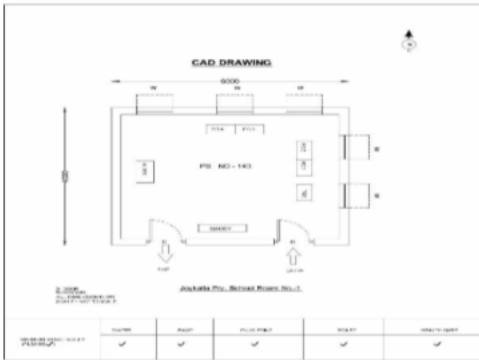

নির্বাচক নিবন্ধন আধিকারিকের স্বাক্ষর

Nazri Naksha

Google Map View

Polling Station Building Front View

Polling Station Front View

Cad View

Key MAP View

| | | | | | |
|--|--------------------------|---|--------------------------|---|--------------------------|
| 1 নাম : সুলোচনা কোটাল স্বামীর নাম: দীপক কোটাল বাড়ির নং : এন0090 বয়স : 28 লিঙ্গ : মহিলা | XWI1863497 ফটো উপলব্ধ | 2 নাম : শুকদেব কোটাল পিতার নাম: ললিত কোটাল বাড়ির নং : n0277 বয়স : 27 লিঙ্গ : পুরুষ | XWI1732007 ফটো উপলব্ধ | 3 নাম : বতি কোটাল স্বামীর নাম: শুকদেব কোটাল বাড়ির নং : এন0277 বয়স : 27 লিঙ্গ : মহিলা | XWK2056927 ফটো উপলব্ধ |
| 4 নাম : উত্তম গোপ পিতার নাম: কালাচাঁদ গোপ বাড়ির নং : n0002 বয়স : 48 লিঙ্গ : পুরুষ | BYG0443903 ফটো উপলব্ধ | 5 নাম : অর্পিত গোপ পিতার নাম: রবি গোপ বাড়ির নং : এন0015 বয়স : 21 লিঙ্গ : পুরুষ | XWI2239853 ফটো উপলব্ধ | 6 নাম : ডোনা গোপ পিতার নাম: রঞ্জিত গোপ বাড়ির নং : এন0015 বয়স : 22 লিঙ্গ : মহিলা | XWI2239820 ফটো উপলব্ধ |
| 7 নাম : সাবিত্রী গোপ পিতার নাম: সুকুমার গোপ বাড়ির নং : এন0030 বয়স : 22 লিঙ্গ : মহিলা | XWI2241016 ফটো উপলব্ধ | 8 নাম : শিবানী গোপ পিতার নাম: সাগর গোপ বাড়ির নং : এন0026 বয়স : 23 লিঙ্গ : মহিলা | XWI2045367 ফটো উপলব্ধ | 9 নাম : বিষ্ণু গোপ পিতার নাম: স্বপন গোপ বাড়ির নং : এন0079 বয়স : 23 লিঙ্গ : পুরুষ | XWI2046159 ফটো উপলব্ধ |
| 10 নাম : ইন্দ্রজিৎ গোপ পিতার নাম: সমীর গোপ বাড়ির নং : এন0030 বয়স : 23 লিঙ্গ : পুরুষ | XWI2034486 ফটো উপলব্ধ | 11 নাম : শিবু গোপ পিতার নাম: হিমাংশু গোপ বাড়ির নং : এন0075 বয়স : 23 লিঙ্গ : পুরুষ | XWI2065712 ফটো উপলব্ধ | 12 নাম : সনাতন গোপ পিতার নাম: হাড়িরাম গোপ বাড়ির নং : n0007 বয়স : 60 লিঙ্গ : পুরুষ | BYG0444075 ফটো উপলব্ধ |
| 13 নাম : সুভাশিষ গোপ পিতার নাম: নিমাই গোপ বাড়ির নং : এন0075 বয়স : 23 লিঙ্গ : পুরুষ | XWI2125367 ফটো উপলব্ধ | 14 নাম : অশোক গোপ পিতার নাম: পতিলাল গোপ বাড়ির নং : n0034 বয়স : 63 লিঙ্গ : পুরুষ | BYG0443796 ফটো উপলব্ধ | 15 নাম : মামনি গোপ স্বামীর নাম: সনাতন গোপ বাড়ির নং : n0007 বয়স : 38 লিঙ্গ : মহিলা | BYG2777050 ফটো উপলব্ধ |
| 16 নাম : মিতালী গোপ পিতার নাম: দীপক গোপ বাড়ির নং : এন0075 বয়স : 22 লিঙ্গ : পুরুষ | XWI2176816 ফটো উপলব্ধ | 17 নাম : সৌরভী গোপ স্বামীর নাম: বিমল গোপ বাড়ির নং : n0028 বয়স : 28 লিঙ্গ : মহিলা | XWI1674886 ফটো উপলব্ধ | 18 নাম : দুর্গা গোপ স্বামীর নাম: সাগর গোপ বাড়ির নং : n0026 বয়স : 41 লিঙ্গ : মহিলা | BYG1852839 ফটো উপলব্ধ |
| 19 নাম : স্বাধীন গোপ পিতার নাম: দিবাকর গোপ বাড়ির নং : n0112 বয়স : 24 লিঙ্গ : পুরুষ | XWI2007425 ফটো উপলব্ধ | 20 নাম : দুঃখী বালা গোপ স্বামীর নাম: হনুমান গোপ বাড়ির নং : n0031 বয়স : 67 লিঙ্গ : মহিলা | BYG0444190 ফটো উপলব্ধ | 21 নাম : সাগর গোপ পিতার নাম: দাসু গোপ বাড়ির নং : n0268 বয়স : 59 লিঙ্গ : পুরুষ | XWI2021566 ফটো উপলব্ধ |
| 22 নাম : গণেশ গোপ পিতার নাম: অশোক গোপ বাড়ির নং : n0034 বয়স : 36 লিঙ্গ : পুরুষ | BYG2777159 ফটো উপলব্ধ | 23 নাম : গৌতম গোপ পিতার নাম: বঙ্কবিহারী গোপ বাড়ির নং : এন00 বয়স : 39 লিঙ্গ : পুরুষ | XWI1189489 ফটো উপলব্ধ | 24 নাম : কার্তিক গোপ পিতার নাম: অশোক গোপ বাড়ির নং : এন00 বয়স : 41 লিঙ্গ : পুরুষ | BYG2271666 ফটো উপলব্ধ |
| 25 নাম : সবিতা গোপ স্বামীর নাম: আশিষ গোপ বাড়ির নং : n0032 বয়স : 31 লিঙ্গ : মহিলা | XWI1630789 ফটো উপলব্ধ | 26 নাম : দীপক গোপ পিতার নাম: ভদ্রেশ্বর গোপ বাড়ির নং : n0077 বয়স : 28 লিঙ্গ : পুরুষ | XWI1630797 ফটো উপলব্ধ | 27 নাম : তাপস কুমার গোপ পিতার নাম: বঙ্কবিহারী গোপ বাড়ির নং : n0025 বয়স : 40 লিঙ্গ : পুরুষ | BYG2271658 ফটো উপলব্ধ |
| 28 নাম : বসুমতি গোপ স্বামীর নাম: অশোক গোপ বাড়ির নং : n0034 বয়স : 55 লিঙ্গ : মহিলা | BYG0443804 ফটো উপলব্ধ | 29 নাম : অষ্টমী গোপ স্বামীর নাম: প্রবোধ গোপ বাড়ির নং : n0076 বয়স : 42 লিঙ্গ : মহিলা | BYG2269926 ফটো উপলব্ধ | 30 নাম : নিখিল গোপ পিতার নাম: রাম গোপ বাড়ির নং : এন0025 বয়স : 25 লিঙ্গ : পুরুষ | XWI1833102 ফটো উপলব্ধ |