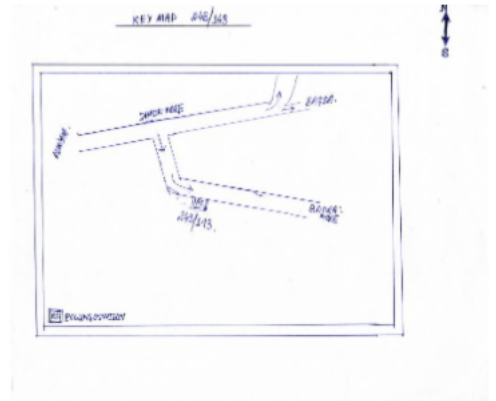

Key MAP View