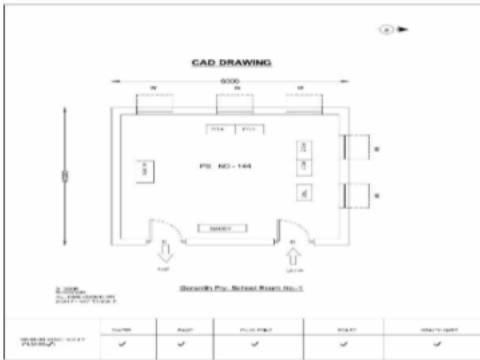

নির্বাচক নিবন্ধন আধিকারিকের স্বাক্ষর

Nazri Naksha

Google Map View

Polling Station Building Front View

Polling Station Front View

Cad View

Key MAP View

1 নাম : সাধি রয় স্বামীর নাম: প্রদীপ রয় বাড়ির নং : n0228 বয়স : 33 লিঙ্গ : মহিলা	XWI1752732 ফটো উপলব্ধ	2 নাম : সরস্বতী মাহাত স্বামীর নাম: চন্দ্রশেখর মাহাতো বাড়ির নং : n0049 বয়স : 49 লিঙ্গ : মহিলা	BYG0440826 ফটো উপলব্ধ	3 নাম : পাঁড় কালিন্দী পিতার নাম: রবি কালিন্দী বাড়ির নং : n0001 বয়স : 53 লিঙ্গ : পুরুষ	BYG1232693 ফটো উপলব্ধ
4 নাম : ছায়া কালিন্দী স্বামীর নাম: বিশ্বজিৎ কালিন্দী বাড়ির নং : n0001 বয়স : 39 লিঙ্গ : মহিলা	BYG2508299 ফটো উপলব্ধ	5 নাম : পঙ্কজ কালিন্দী পিতার নাম: পূর্ণ কালিন্দী বাড়ির নং : এন0002 বয়স : 26 লিঙ্গ : পুরুষ	XWI1893023 ফটো উপলব্ধ	6 নাম : মমতা কালিন্দী স্বামীর নাম: পঙ্কজ কালিন্দী বাড়ির নং : এন0002 বয়স : 26 লিঙ্গ : মহিলা	XWI2036697 ফটো উপলব্ধ
7 নাম : অষ্টমী কালিন্দী স্বামীর নাম: হাঙ্গ কালিন্দী বাড়ির নং : n0001 বয়স : 44 লিঙ্গ : মহিলা	BYG2267474 ফটো উপলব্ধ	8 নাম : বিশ্বজিৎ কালিন্দী পিতার নাম: রবি কালিন্দী বাড়ির নং : n0001 বয়স : 47 লিঙ্গ : পুরুষ	BYG0438994 ফটো উপলব্ধ	9 নাম : রঞ্জিত কালিন্দী পিতার নাম: পূর্ণচন্দ্র কালিন্দী বাড়ির নং : n0002 বয়স : 31 লিঙ্গ : পুরুষ	XWI1468669 ফটো উপলব্ধ
10 নাম : খুলনা কালিন্দী স্বামীর নাম: পূর্ণ কালিন্দী বাড়ির নং : n0002 বয়স : 49 লিঙ্গ : মহিলা	BYG1232818 ফটো উপলব্ধ	11 নাম : পূর্ণ কালিন্দী পিতার নাম: কুটিল কালিন্দী বাড়ির নং : n0002 বয়স : 61 লিঙ্গ : পুরুষ	BYG1232826 ফটো উপলব্ধ	12 নাম : কম্পনা কালিন্দী স্বামীর নাম: রাজকিশোর কালিন্দী বাড়ির নং : এন0001 বয়স : 25 লিঙ্গ : মহিলা	XWI1861814 ফটো উপলব্ধ
13 নাম : বুদ্ধেশ্বর গোপ পিতার নাম: নিমাই গোপ বাড়ির নং : n0025 বয়স : 25 লিঙ্গ : পুরুষ	XWI1861764 ফটো উপলব্ধ	14 নাম : সঞ্জয় গোপ পিতার নাম: নন্দলাল গোপ বাড়ির নং : n0026 বয়স : 44 লিঙ্গ : পুরুষ	BYG2267524 ফটো উপলব্ধ	15 নাম : মামনী গোপ স্বামীর নাম: সনঞ্জয় গোপ বাড়ির নং : n0026 বয়স : 35 লিঙ্গ : মহিলা	BYG2732543 ফটো উপলব্ধ
16 নাম : সমু গোপ পিতার নাম: নিমাই গোপ বাড়ির নং : n0025 বয়স : 30 লিঙ্গ : পুরুষ	XWI1468685 ফটো উপলব্ধ	17 নাম : দিপালী গোপ স্বামীর নাম: নিমাই গোপ বাড়ির নং : n0025 বয়স : 49 লিঙ্গ : মহিলা	BYG1850767 ফটো উপলব্ধ	18 নাম : নিমাই গোপ পিতার নাম: বিভূতি গোপ বাড়ির নং : n0025 বয়স : 53 লিঙ্গ : পুরুষ	BYG0439091 ফটো উপলব্ধ
19 নাম : উজ্জ্বলা গোপ স্বামীর নাম: বিভূতি গোপ বাড়ির নং : n0025 বয়স : 81 লিঙ্গ : মহিলা	BYG0439083 ফটো উপলব্ধ	20 নাম : বীজলি গোপ পিতার নাম: জিতু গোপ বাড়ির নং : n0024 বয়স : 34 লিঙ্গ : মহিলা	XWI1560473 ফটো উপলব্ধ	21 নাম : পদ্মালোচন গোপ পিতার নাম: জিতু গোপ বাড়ির নং : n0024 বয়স : 39 লিঙ্গ : পুরুষ	XWI1069186 ফটো উপলব্ধ
22 নাম : পুটী গোপ স্বামীর নাম: জিতু গোপ বাড়ির নং : n0024 বয়স : 76 লিঙ্গ : মহিলা	BYG2623270 ফটো উপলব্ধ	23 নাম : সবিতা রায় স্বামীর নাম: কাল্পন রায় বাড়ির নং : n0068 বয়স : 45 লিঙ্গ : মহিলা	BYG2269603 ফটো উপলব্ধ	24 নাম : তারক চক্রবর্তী পিতার নাম: অশোক চক্রবর্তী বাড়ির নং : n0068 বয়স : 40 লিঙ্গ : পুরুষ	BYG2269611 ফটো উপলব্ধ
25 নাম : রেবা চক্রবর্তী স্বামীর নাম: অশোক চক্রবর্তী বাড়ির নং : n0068 বয়স : 60 লিঙ্গ : মহিলা	BYG2623858 ফটো উপলব্ধ	26 নাম : তারাশঙ্কর চক্রবর্তী পিতার নাম: বিপদতারন চক্রবর্তী বাড়ির নং : n0009 বয়স : 31 লিঙ্গ : পুরুষ	XWI1560481 ফটো উপলব্ধ	27 নাম : জবারানী চক্রবর্তী স্বামীর নাম: বিপদতারন চক্রবর্তী বাড়ির নং : n0009 বয়স : 53 লিঙ্গ : মহিলা	BYG0439133 ফটো উপলব্ধ
28 নাম : দিয়া চক্রবর্তী স্বামীর নাম: সঞ্জয় চক্রবর্তী বাড়ির নং : n0008 বয়স : 33 লিঙ্গ : মহিলা	XWI1189786 ফটো উপলব্ধ	29 নাম : সঞ্জয় চক্রবর্তী পিতার নাম: সনাতন চক্রবর্তী বাড়ির নং : n0008 বয়স : 40 লিঙ্গ : পুরুষ	BYG2269678 ফটো উপলব্ধ	30 নাম : মনিশঙ্কর চক্রবর্তী পিতার নাম: সনাতন চক্রবর্তী বাড়ির নং : n0008 বয়স : 51 লিঙ্গ : পুরুষ	WB/34/234/252152 ফটো উপলব্ধ