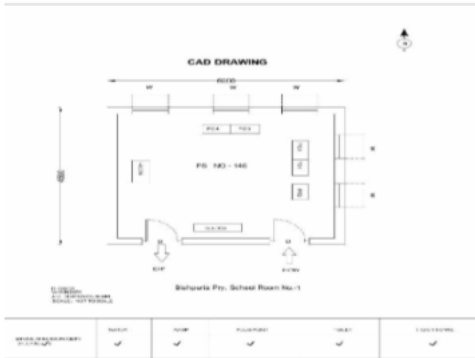

নির্বাচক নিবন্ধন আধিকারিকের স্বাক্ষর

Nazri Naksha

Google Map View

Polling Station Building Front View

Polling Station Front View

Cad View

Key MAP View

বিধানসভা নির্বাচনক্ষেত্রের নং, নাম : 243-মানবাজার
ভাগ নং, নাম : 1-বিশপুরিয়া,সর্দারডি,বালিগুমা,দুর্গাপুর,রাঙ্গামেটিয়া,রত্নাডি,ধনারডি