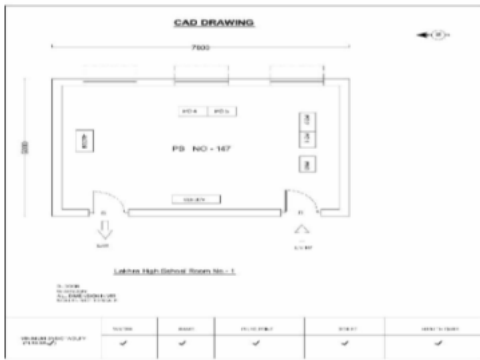

নির্বাচক নিবন্ধন আধিকারিকের স্বাক্ষর

Nazri Naksha

Google Map View

Polling Station Building Front View

Polling Station Front View

Cad View

Key MAP View

1 নাম : কালিদাস গরুই পিতার নাম: পেলারাম গরুই বাড়ির নং : n0012 বয়স : 90 লিঙ্গ : পুরুষ	BYG0466383 ফটো উপলব্ধ	2 নাম : চণ্ডীদাস গরুই পিতার নাম: কালিদাস গরুই বাড়ির নং : n0012 বয়স : 63 লিঙ্গ : পুরুষ	BYG0466409 ফটো উপলব্ধ	3 নাম : নারান গরুই পিতার নাম: কালিদাস গরুই বাড়ির নং : n0012 বয়স : 54 লিঙ্গ : পুরুষ	WB/34/234/267047 ফটো উপলব্ধ
4 নাম : জবারানী গরুই স্বামীর নাম: মেথর গরুই বাড়ির নং : n0066 বয়স : 51 লিঙ্গ : মহিলা	BYG0466458 ফটো উপলব্ধ	5 নাম : মেথর গরুই পিতার নাম: গোলোক গরুই বাড়ির নং : n0066 বয়স : 54 লিঙ্গ : পুরুষ	BYG0466441 ফটো উপলব্ধ	6 নাম : পানমনি গরুই স্বামীর নাম: লক্ষীকান্ত গরুই বাড়ির নং : n0012 বয়স : 29 লিঙ্গ : মহিলা	XWI1561273 ফটো উপলব্ধ
7 নাম : লক্ষীরানী গরুই স্বামীর নাম: বুদ্ধেশ্বর গরুই বাড়ির নং : n0012 বয়স : 29 লিঙ্গ : মহিলা	XWI1561331 ফটো উপলব্ধ	8 নাম : লক্ষীকান্ত গরুই পিতার নাম: চণ্ডীদাস গরুই বাড়ির নং : n0012 বয়স : 31 লিঙ্গ : পুরুষ	XWI1358738 ফটো উপলব্ধ	9 নাম : বুদ্ধেশ্বর গরুই পিতার নাম: চণ্ডীদাস গরুই বাড়ির নং : n0012 বয়স : 36 লিঙ্গ : পুরুষ	XWI0838839 ফটো উপলব্ধ
10 নাম : দুর্গা গরুই স্বামীর নাম: দুলাল গরুই বাড়ির নং : n0012 বয়স : 40 লিঙ্গ : মহিলা	BYG2279644 ফটো উপলব্ধ	11 নাম : শকুন্তলা গরুই স্বামীর নাম: চণ্ডীদাস গরুই বাড়ির নং : n0012 বয়স : 56 লিঙ্গ : মহিলা	BYG0466425 ফটো উপলব্ধ	12 নাম : দুলাল গরুই পিতার নাম: কালিদাস গরুই বাড়ির নং : n0012 বয়স : 50 লিঙ্গ : পুরুষ	BYG2277317 ফটো উপলব্ধ
13 নাম : মিঠু গরুই পিতার নাম: দুলাল গরুই বাড়ির নং : এন0000 বয়স : 22 লিঙ্গ : মহিলা	XWI2125987 ফটো উপলব্ধ	14 নাম : সংযুক্তা ঘোষ স্বামীর নাম: নারান ঘোষ বাড়ির নং : n0131 বয়স : 28 লিঙ্গ : মহিলা	XWI1734201 ফটো উপলব্ধ	15 নাম : রাখী ঘোষ পিতার নাম: মহানন্দ ঘোষ বাড়ির নং : n0131 বয়স : 27 লিঙ্গ : মহিলা	XWI1752955 ফটো উপলব্ধ
16 নাম : স্মৃতি ঘোষ পিতার নাম: মহানন্দ ঘোষ বাড়ির নং : এন0131 বয়স : 23 লিঙ্গ : মহিলা	XWI2266112 ফটো উপলব্ধ	17 নাম : উমারানী ঘোষ স্বামীর নাম: অজিত ঘোষ বাড়ির নং : n0131 বয়স : 66 লিঙ্গ : মহিলা	BYG0466540 ফটো উপলব্ধ	18 নাম : নারান ঘোষ পিতার নাম: অজিত ঘোষ বাড়ির নং : n0131 বয়স : 50 লিঙ্গ : পুরুষ	WB/34/234/267053 ফটো উপলব্ধ
19 নাম : সুপ্রভাত ঘোষ পিতার নাম: অসিতবরন ঘোষ বাড়ির নং : n0131 বয়স : 50 লিঙ্গ : পুরুষ	WB/34/234/267439 ফটো উপলব্ধ	20 নাম : সুব্রত ঘোষ পিতার নাম: অসিত বরন ঘোষ বাড়ির নং : n0131 বয়স : 42 লিঙ্গ : পুরুষ	XWI1470673 ফটো উপলব্ধ	21 নাম : অজিতপ্রসাদ ঘোষ পিতার নাম: অম্বদা ঘোষ বাড়ির নং : n0131 বয়স : 75 লিঙ্গ : পুরুষ	BYG0466532 ফটো উপলব্ধ
22 নাম : সদানন্দ ঘোষ পিতার নাম: অরবিন্দ ঘোষ বাড়ির নং : n0131 বয়স : 52 লিঙ্গ : পুরুষ	BYG0466516 ফটো উপলব্ধ	23 নাম : রুমা ঘোষ স্বামীর নাম: মহানন্দ ঘোষ বাড়ির নং : n0131 বয়স : 50 লিঙ্গ : মহিলা	BYG0466508 ফটো উপলব্ধ	24 নাম : মহানন্দ ঘোষ পিতার নাম: অরবিন্দ ঘোষ বাড়ির নং : n0131 বয়স : 55 লিঙ্গ : পুরুষ	BYG0466490 ফটো উপলব্ধ
25 নাম : বীণাপানি ঘোষ স্বামীর নাম: অমরেন্দ্র ঘোষ বাড়ির নং : n0130 বয়স : 57 লিঙ্গ : মহিলা	BYG0466581 ফটো উপলব্ধ	26 নাম : অমরেন্দ্র ঘোষ পিতার নাম: কামদাপ্রসাদ ঘোষ বাড়ির নং : n0130 বয়স : 72 লিঙ্গ : পুরুষ	XWI2353969 ফটো উপলব্ধ	27 নাম : বৈশালী চট্টরাজ স্বামীর নাম: সম্রাট ব্যাণাজী বাড়ির নং : n0158 বয়স : 30 লিঙ্গ : মহিলা	XWI1752914 ফটো উপলব্ধ
28 নাম : শিল্পা চ্যাটার্জী স্বামীর নাম: রাহুল চ্যাটার্জী বাড়ির নং : এন0044 বয়স : 22 লিঙ্গ : মহিলা	XWI2197762 ফটো উপলব্ধ	29 নাম : রাহুল চ্যাটার্জী পিতার নাম: প্রকাশ চ্যাটার্জী বাড়ির নং : n0044 বয়স : 27 লিঙ্গ : পুরুষ	XWI1734136 ফটো উপলব্ধ	30 নাম : প্রকাশ চ্যাটার্জী পিতার নাম: জ্যোতির্ময় চ্যাটার্জী বাড়ির নং : n0044 বয়স : 57 লিঙ্গ : পুরুষ	BYG0466623 ফটো উপলব্ধ