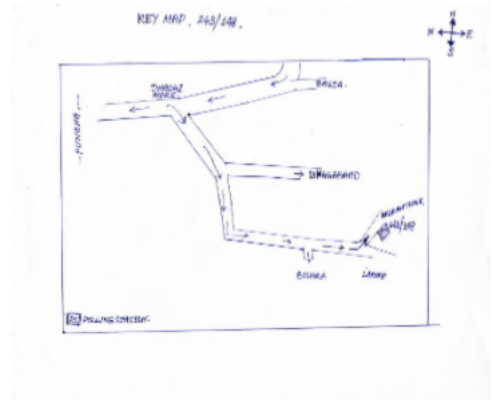

নির্বাচক নিবন্ধন আধিকারিকের স্বাক্ষর

Nazri Naksha

Google Map View

Polling Station Building Front View

Polling Station Front View

Cad View

Key MAP View

1 নাম : জননী টুডু মায়ের নাম: পার্শ্বতী টুডু বাড়ির নং : n0001 বয়স : 37 লিঙ্গ : মহিলা	XWI0329011 ফটো উপলব্ধ	2 নাম : ধীরেন টুডু পিতার নাম: রসিনাথ টুডু বাড়ির নং : n0001 বয়স : 59 লিঙ্গ : পুরুষ	BYG0462036 ফটো উপলব্ধ	3 নাম : সর্বনী টুডু স্বামীর নাম: ধীরেন টুডু বাড়ির নং : n0001 বয়স : 52 লিঙ্গ : মহিলা	BYG0462044 ফটো উপলব্ধ
4 নাম : ছবি টুডু স্বামীর নাম: নিশাপতি টুডু বাড়ির নং : n0025 বয়স : 58 লিঙ্গ : মহিলা	BYG0462010 ফটো উপলব্ধ	5 নাম : নিশাপতি টুডু পিতার নাম: আকুল টুডু বাড়ির নং : n0025 বয়স : 57 লিঙ্গ : পুরুষ	BYG0462002 ফটো উপলব্ধ	6 নাম : গননী টুডু পিতার নাম: রসিনাথ টুডু বাড়ির নং : n0001 বয়স : 43 লিঙ্গ : মহিলা	XWI1071018 ফটো উপলব্ধ
7 নাম : প্রদীপ টুডু পিতার নাম: নিশাপতি টুডু বাড়ির নং : n0025 বয়স : 25 লিঙ্গ : পুরুষ	XWI1978972 ফটো উপলব্ধ	8 নাম : টুনীরানি বাউরি স্বামীর নাম: নারান বাউরি বাড়ির নং : n0206 বয়স : 49 লিঙ্গ : মহিলা	XWI1734359 ফটো উপলব্ধ	9 নাম : আশিষ বাউরি পিতার নাম: মহাদেব বাউরি বাড়ির নং : n0209 বয়স : 28 লিঙ্গ : পুরুষ	XWI1734383 ফটো উপলব্ধ
10 নাম : বিউটি বাউরি স্বামীর নাম: পথিক বাউরি বাড়ির নং : এন000 বয়স : 30 লিঙ্গ : মহিলা	XWI1734425 ফটো উপলব্ধ	11 নাম : মাধুরী বাউরি পিতার নাম: লবকুশ বাউরি বাড়ির নং : n0148 বয়স : 27 লিঙ্গ : মহিলা	XWI2004398 ফটো উপলব্ধ	12 নাম : মন্দিরা বাউরি স্বামীর নাম: কৃষ্ণ বাউরি বাড়ির নং : এন000 বয়স : 30 লিঙ্গ : মহিলা	XWI1734433 ফটো উপলব্ধ
13 নাম : সন্দিপ বাউরী পিতার নাম: শক্তিপদ বাউরী বাড়ির নং : এন0015 বয়স : 25 লিঙ্গ : পুরুষ	XWI2074151 ফটো উপলব্ধ	14 নাম : বিশ্বজিৎ বাউরী পিতার নাম: জলেশ্বর বাউরী বাড়ির নং : এন0049 বয়স : 23 লিঙ্গ : পুরুষ	XWI2054229 ফটো উপলব্ধ	15 নাম : ময়না বাউরী স্বামীর নাম: আশীষ কুমার বাউরী বাড়ির নং : এন0192 বয়স : 25 লিঙ্গ : মহিলা	XWI2095909 ফটো উপলব্ধ
16 নাম : পূজা বাউরি স্বামীর নাম: পবিত্র বাউরি বাড়ির নং : এন0016 বয়স : 22 লিঙ্গ : মহিলা	XWI2124279 ফটো উপলব্ধ	17 নাম : রুমা বাউরী স্বামীর নাম: ধনঞ্জয় বাউরী বাড়ির নং : এন0022 বয়স : 23 লিঙ্গ : মহিলা	XWI2139871 ফটো উপলব্ধ	18 নাম : বিদ্যুত বাউরি পিতার নাম: মানিক বাউরি বাড়ির নং : এন0016 বয়স : 23 লিঙ্গ : পুরুষ	XWI2074201 ফটো উপলব্ধ
19 নাম : রাসমনি বাউরী স্বামীর নাম: গৌতম বাউরী বাড়ির নং : এন0021 বয়স : 27 লিঙ্গ : মহিলা	SYG1834241 ফটো উপলব্ধ	20 নাম : লালচাঁদ বাউরী পিতার নাম: দিলীপ বাউরী বাড়ির নং : এন0020 বয়স : 23 লিঙ্গ : পুরুষ	XWI2211258 ফটো উপলব্ধ	21 নাম : জগন্নাথ বাউরী পিতার নাম: সুধাংশু বাউরী বাড়ির নং : এন0000 বয়স : 23 লিঙ্গ : পুরুষ	XWI2211282 ফটো উপলব্ধ
22 নাম : স্বরস্বতী বাউরী স্বামীর নাম: মুটুক বাউরী বাড়ির নং : n0018 বয়স : 60 লিঙ্গ : মহিলা	WB/34/234/264367 ফটো উপলব্ধ	23 নাম : সুমিলা বাউরী স্বামীর নাম: সুনীল বাউরী বাড়ির নং : n0123 বয়স : 45 লিঙ্গ : মহিলা	XWI1752997 ফটো উপলব্ধ	24 নাম : জ্যোৎস্না বাউরী পিতার নাম: অবোধ বাউরী বাড়ির নং : n0150 বয়স : 27 লিঙ্গ : মহিলা	XWI1753003 ফটো উপলব্ধ
25 নাম : প্রশান্ত বাউরী পিতার নাম: সীতারাম বাউরী বাড়ির নং : n0018 বয়স : 31 লিঙ্গ : পুরুষ	XWI1632470 ফটো উপলব্ধ	26 নাম : সীমা বাউরী পিতার নাম: মুটুক বাউরী বাড়ির নং : n0018 বয়স : 25 লিঙ্গ : মহিলা	XWI1978618 ফটো উপলব্ধ	27 নাম : গৌতম বাউরী পিতার নাম: সুনীল বাউরী বাড়ির নং : n0021 বয়স : 28 লিঙ্গ : পুরুষ	XWI1632520 ফটো উপলব্ধ
28 নাম : প্রদীপ বাউরী পিতার নাম: ফটিক বাউরী বাড়ির নং : n0016 বয়স : 26 লিঙ্গ : পুরুষ	XWI2001410 ফটো উপলব্ধ	29 নাম : সবিতা বাউরী স্বামীর নাম: দিলীপ বাউরী বাড়ির নং : n0059 বয়স : 40 লিঙ্গ : মহিলা	XWI1191162 ফটো উপলব্ধ	30 নাম : অলকা বাউরী স্বামীর নাম: ভুকু বাউরী বাড়ির নং : n0024 বয়স : 81 লিঙ্গ : মহিলা	BYG0462200 ফটো উপলব্ধ