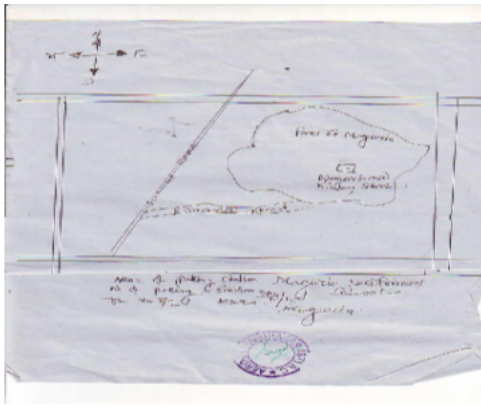

Nazri Naksha