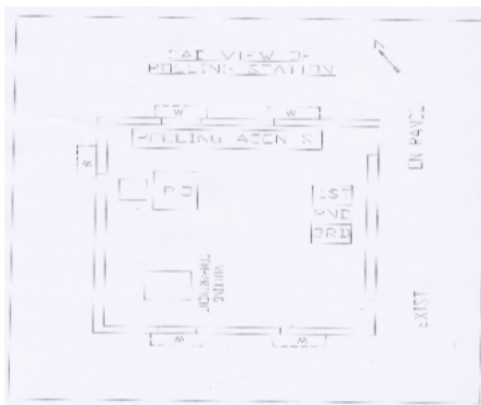

নির্বাচক নিবন্ধন আধিকারিকের স্বাক্ষর

Nazri Naksha

Google Map View

Polling Station Building Front View

Polling Station Front View

Cad View

Key MAP View

বিধানসভা নির্বাচনক্ষেত্রের নং, নাম : 243-মানবাজার
ভাগ নং, নাম : 1-রাস্তানিগোড়া,মাগুড়িয়া,আনসারিডি,দাসপাড়া,মন্ডলপাড়া,মসজিদপাড়া,মোহনগোড়া