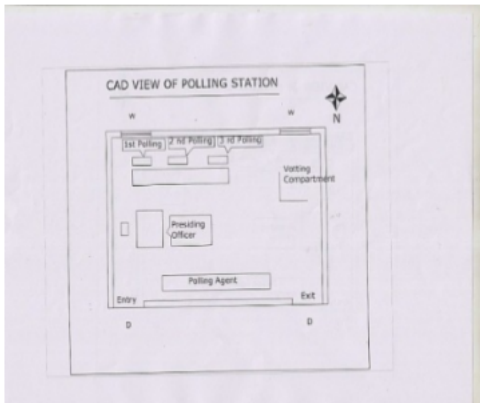

নির্বাচক নিবন্ধন আধিকারিকের স্বাক্ষর

Nazri Naksha

Google Map View

Polling Station Building Front View

Polling Station Front View

Cad View

Key MAP View

1 নাম : সরলা কুইরী স্বামীর নাম: ব্রহ্মানন্দ কুইরী বাড়ির নং : n0026 বয়স : 71 লিঙ্গ : মহিলা	WB/34/234/312251	2 নাম : উমারানী কুইরী স্বামীর নাম: বিজয় কুমার কুইরী বাড়ির নং : n0025 বয়স : 38 লিঙ্গ : মহিলা	BYG2513539	3 নাম : রিনা কুইরী স্বামীর নাম: ভলানাথ কুইরী বাড়ির নং : n0025 বয়স : 46 লিঙ্গ : মহিলা	BYG1422633
4 নাম : পদ্মাবতি কুইরী স্বামীর নাম: অজয় কুইরী বাড়ির নং : n0025 বয়স : 31 লিঙ্গ : মহিলা	XWI1072727	5 নাম : অজয় কুইরী পিতার নাম: ভাদুনাথ কুইরী বাড়ির নং : n0025 বয়স : 48 লিঙ্গ : পুরুষ	WB/34/234/312172	6 নাম : বিজয় কুইরী পিতার নাম: ভাদুনাথ কুইরী বাড়ির নং : বয়স : 54 লিঙ্গ : পুরুষ	WB/34/234/312739
7 নাম : ভোলানাথ কুইরী পিতার নাম: ভাদুনাথ কুইরী বাড়ির নং : n0025 বয়স : 56 লিঙ্গ : পুরুষ	WB/34/234/312676	8 নাম : নীলকমল কুইরী পিতার নাম: শ্যামাপদ কুইরী বাড়ির নং : n0025 বয়স : 29 লিঙ্গ : পুরুষ	XWI1562248	9 নাম : কম্পনা কুইরী স্বামীর নাম: শ্যামাপদ কুইরী বাড়ির নং : n0025 বয়স : 55 লিঙ্গ : মহিলা	WB/34/234/312734
10 নাম : শ্যামাপদ কুইরী পিতার নাম: ভাদুনাথ কুইরী বাড়ির নং : n0025 বয়স : 59 লিঙ্গ : পুরুষ	WB/34/234/312481	11 নাম : ঝুলন কুইরী স্বামীর নাম: ভাদুনাথ কুইরী বাড়ির নং : n0025 বয়স : 76 লিঙ্গ : মহিলা	WB/34/234/312683	12 নাম : বিপুলা কুইরী স্বামীর নাম: দীপক কুমার কুইরী বাড়ির নং : ৩৮ বয়স : 47 লিঙ্গ : মহিলা	BYG1901164
13 নাম : পবিত্রকুমার কুইরী পিতার নাম: নিধিরাম কুইরী বাড়ির নং : n0024 বয়স : 52 লিঙ্গ : পুরুষ	WB/34/234/312401	14 নাম : মুক্তারানী কুইরী স্বামীর নাম: সুনীল কুইরী বাড়ির নং : n0024 বয়স : 51 লিঙ্গ : মহিলা	XWI1910959	15 নাম : সুনীল কুইরী পিতার নাম: নিধিরাম কুইরী বাড়ির নং : n0024 বয়স : 58 লিঙ্গ : পুরুষ	XWI1910942
16 নাম : সরোজ কুইরী পিতার নাম: সেনাপতি কুইরী বাড়ির নং : n0024 বয়স : 37 লিঙ্গ : পুরুষ	BYG2781177	17 নাম : বাসন্তী কুইরী স্বামীর নাম: সেনাপতি কুইরী বাড়ির নং : n0024 বয়স : 55 লিঙ্গ : মহিলা	WB/34/234/312290	18 নাম : সেনাপতি কুইরী পিতার নাম: নিধিরাম কুইরী বাড়ির নং : n0024 বয়স : 63 লিঙ্গ : পুরুষ	XWI1910934
19 নাম : মাধুরী কুইরী স্বামীর নাম: সুনীল কুমার কুইরী বাড়ির নং : n0019 বয়স : 57 লিঙ্গ : মহিলা	XWI1910306	20 নাম : সোমেন কুইরী পিতার নাম: সুনীল কুমার কুইরী বাড়ির নং : n0019 বয়স : 33 লিঙ্গ : পুরুষ	XWI1359959	21 নাম : সুনীল কুমার কুইরী পিতার নাম: মথুর চন্দ্র কুইরী বাড়ির নং : n0019 বয়স : 63 লিঙ্গ : পুরুষ	XWI1472083
22 নাম : সমীর কুমার মাঝি পিতার নাম: সুশান্ত কুমার মাঝি বাড়ির নং : n0027 বয়স : 38 লিঙ্গ : পুরুষ	BYG2513620	23 নাম : রীনা মাঝি স্বামীর নাম: সঞ্জয় মাঝি বাড়ির নং : n0027 বয়স : 36 লিঙ্গ : মহিলা	XWI0333864	24 নাম : বিশ্বজিত কুইরী পিতার নাম: কাশিনাথ কুইরী বাড়ির নং : n0019 বয়স : 34 লিঙ্গ : পুরুষ	XWI1192616
25 নাম : শান্তিবালা কুইরী স্বামীর নাম: কাশিনাথ কুইরী বাড়ির নং : n0019 বয়স : 71 লিঙ্গ : মহিলা	WB/34/234/312721	26 নাম : সরোজ কুইরী পিতার নাম: বাসুদেব কুইরী বাড়ির নং : n0019 বয়স : 30 লিঙ্গ : পুরুষ	XWI1522085	27 নাম : আশুগরি কুইরী স্বামীর নাম: বাসুদেব কুইরী বাড়ির নং : n0019 বয়স : 63 লিঙ্গ : মহিলা	BYG2315810
28 নাম : পরীক্ষিত কুইরী পিতার নাম: বৃন্দাবন কুইরী বাড়ির নং : n0019 বয়স : 37 লিঙ্গ : পুরুষ	XWI1192111	29 নাম : নন্দিনী কুইরী স্বামীর নাম: জম্মোজয় কুইরী বাড়ির নং : n0019 বয়স : 37 লিঙ্গ : মহিলা	BYG2739753	30 নাম : জম্মোজয় কুইরী পিতার নাম: বৃন্দাবন কুইরী বাড়ির নং : n0019 বয়স : 50 লিঙ্গ : পুরুষ	BYG1901073