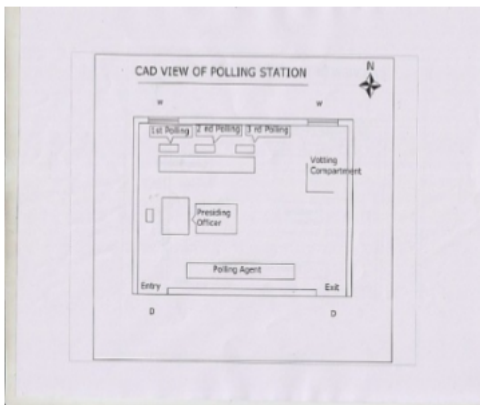

নির্বাচক নিবন্ধন আধিকারিকের স্বাক্ষর

Nazri Naksha

Google Map View

Polling Station Building Front View

Polling Station Front View

Cad View

Key MAP View

1 নাম : সাকিনা বিবি স্বামীর নাম: সুলতান আনসারী বাড়ির নং : n0039 বয়স : 73 লিঙ্গ : মহিলা	BYG2646339 ফটো উপলব্ধ	2 নাম : আদম আনসারী পিতার নাম: জমিরুদ্দিন আনসারী বাড়ির নং : n0055 বয়স : 42 লিঙ্গ : পুরুষ	BYG2317451 ফটো উপলব্ধ	3 নাম : রহিমান বিবি স্বামীর নাম: মুকসেদ আনসারী বাড়ির নং : এন0096 বয়স : 25 লিঙ্গ : মহিলা	XWI1876135 ফটো উপলব্ধ
4 নাম : গুনতরা বিবি স্বামীর নাম: শাহজাকির আনসারী বাড়ির নং : n0073 বয়স : 48 লিঙ্গ : মহিলা	BYG1345420 ফটো উপলব্ধ	5 নাম : জাকির আনসারী পিতার নাম: কুরবান আনসারী বাড়ির নং : n0073 বয়স : 53 লিঙ্গ : পুরুষ	XWI2015790 ফটো উপলব্ধ	6 নাম : গুলসান খাতুন স্বামীর নাম: শাহজাকির আনসারী বাড়ির নং : এন0055 বয়স : 23 লিঙ্গ : মহিলা	XWI2069318 ফটো উপলব্ধ
7 নাম : লালম আনসারী পিতার নাম: রক্বান আনসারী বাড়ির নং : n0096 বয়স : 40 লিঙ্গ : পুরুষ	XWI1072776 ফটো উপলব্ধ	8 নাম : সাবেনা বিবি স্বামীর নাম: লালম আনসারী বাড়ির নং : n0096 বয়স : 34 লিঙ্গ : মহিলা	XWI1269828 ফটো উপলব্ধ	9 নাম : সরিফন বিবি স্বামীর নাম: শ্যামসউদ্দিন আনসারী বাড়ির নং : n0096 বয়স : 61 লিঙ্গ : মহিলা	WB/34/234/312157 ফটো উপলব্ধ
10 নাম : মুকসেদ আনসারী মায়ের নাম: সরিফন বিবি আনসারী বাড়ির নং : n0096 বয়স : 30 লিঙ্গ : পুরুষ	XWI1472125 ফটো উপলব্ধ	11 নাম : জহুরন বিবি স্বামীর নাম: কুরবান আনসারী বাড়ির নং : n0073 বয়স : 71 লিঙ্গ : মহিলা	WB/34/234/312215 ফটো উপলব্ধ	12 নাম : সাকির আনসারী পিতার নাম: কুরবান আনসারী বাড়ির নং : n0073 বয়স : 43 লিঙ্গ : পুরুষ	BYG1903939 ফটো উপলব্ধ
13 নাম : সাইমুন বিবি স্বামীর নাম: সাকির আনসারী বাড়ির নং : n0073 বয়স : 42 লিঙ্গ : মহিলা	BYG2318434 ফটো উপলব্ধ	14 নাম : সৈকত আলি পিতার নাম: সুলতান আলি বাড়ির নং : n0039 বয়স : 45 লিঙ্গ : পুরুষ	BYG1344464 ফটো উপলব্ধ	15 নাম : সাবিনা খাতুন স্বামীর নাম: সৈকত আলি বাড়ির নং : n0039 বয়স : 40 লিঙ্গ : মহিলা	BYG2781342 ফটো উপলব্ধ
16 নাম : জমিরুদ্দিন আনসারী পিতার নাম: কুরবান বাড়ির নং : n0055 বয়স : 70 লিঙ্গ : পুরুষ	BYG1346246 ফটো উপলব্ধ	17 নাম : খাইরুন বিবি স্বামীর নাম: জমিরুদ্দিন বাড়ির নং : n0055 বয়স : 64 লিঙ্গ : মহিলা	WB/34/234/312518 ফটো উপলব্ধ	18 নাম : নাসিরউদ্দিন আনসারী পিতার নাম: করিম আনসারী বাড়ির নং : n0055 বয়স : 63 লিঙ্গ : পুরুষ	XWI2422301 ফটো উপলব্ধ
19 নাম : মদিনা বিবি স্বামীর নাম: নাসিরউদ্দিন বাড়ির নং : n0055 বয়স : 57 লিঙ্গ : মহিলা	WB/34/234/312520 ফটো উপলব্ধ	20 নাম : সহিদন বিবি স্বামীর নাম: আদম আনসারী বাড়ির নং : n0055 বয়স : 40 লিঙ্গ : মহিলা	BYG2513737 ফটো উপলব্ধ	21 নাম : আক্তার আনসারী পিতার নাম: জমিরুদ্দিন আনসারী বাড়ির নং : n0055 বয়স : 27 লিঙ্গ : পুরুষ	XWI1794304 ফটো উপলব্ধ
22 নাম : গিয়াসুদ্দিন আনসারী পিতার নাম: নাসিরউদ্দিন আনসারী বাড়ির নং : n0055 বয়স : 28 লিঙ্গ : পুরুষ	XWI1633296 ফটো উপলব্ধ	23 নাম : ইনজামাম আনসারী পিতার নাম: আদম আনসারী বাড়ির নং : এন0055 বয়স : 20 লিঙ্গ : পুরুষ	XWI2328714 ফটো উপলব্ধ	24 নাম : বাসির আনসারী পিতার নাম: জমিরুদ্দিন আনসারী বাড়ির নং : এন0073 বয়স : 27 লিঙ্গ : পুরুষ	XWI1837392 ফটো উপলব্ধ
25 নাম : জাহিদ আনসারী পিতার নাম: নুরমহম্মদ আনসারী বাড়ির নং : n0103 বয়স : 27 লিঙ্গ : পুরুষ	XWI1677384 ফটো উপলব্ধ	26 নাম : সালমা খাতুন স্বামীর নাম: জাহিদ আনসারী বাড়ির নং : এন0103 বয়স : 25 লিঙ্গ : মহিলা	XWI2245678 ফটো উপলব্ধ	27 নাম : সুবেজান বিবি স্বামীর নাম: রমজান আনসারী বাড়ির নং : n0095 বয়স : 55 লিঙ্গ : মহিলা	BYG2317519 ফটো উপলব্ধ
28 নাম : নুরমহম্মদ আনসারী পিতার নাম: রমজান আনসারী বাড়ির নং : n0095 বয়স : 53 লিঙ্গ : পুরুষ	XWI1910215 ফটো উপলব্ধ	29 নাম : খদেজা বিবি স্বামীর নাম: নুরমহম্মদ আনসারী বাড়ির নং : n0095 বয়স : 51 লিঙ্গ : মহিলা	WB/34/234/312216 ফটো উপলব্ধ	30 নাম : মফিল আনসারী পিতার নাম: জাহিদ আনসারী বাড়ির নং : n0068 বয়স : 57 লিঙ্গ : পুরুষ	XWI1910173 ফটো উপলব্ধ