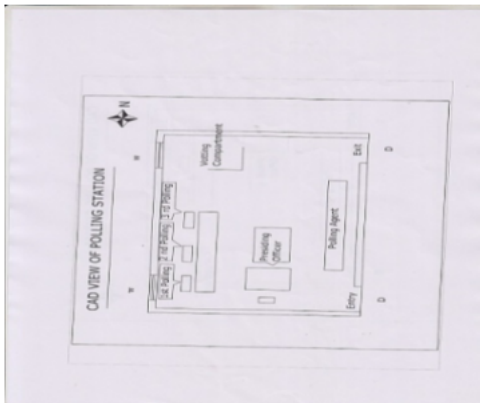

নির্বাচক নিবন্ধন আধিকারিকের স্বাক্ষর

Nazri Naksha

Google Map View

Polling Station Building Front View

Polling Station Front View

Cad View

Key MAP View

1 নাম : নিলীমা মহতো স্বামীর নাম: অনুপ কুমার মাহাতো বাড়ির নং : অনুপ কুমার মহতো বয়স : 29 লিঙ্গ : মহিলা	XWI2067890 ফটো উপলব্ধ	2 নাম : শকুন্তলা কর্মকার স্বামীর নাম: পেলারাম কর্মকার বাড়ির নং : n0001 বয়স : 68 লিঙ্গ : মহিলা	WB/34/234/315654 ফটো উপলব্ধ	3 নাম : পুষ্প কর্মকার স্বামীর নাম: মনোরঞ্জন কর্মকার বাড়ির নং : n0002 বয়স : 30 লিঙ্গ : মহিলা	XWI1562529 ফটো উপলব্ধ
4 নাম : মনোরঞ্জন কর্মকার পিতার নাম: বীরভদ্র কর্মকার বাড়ির নং : n0002 বয়স : 31 লিঙ্গ : পুরুষ	XWI1472471 ফটো উপলব্ধ	5 নাম : রামজীবন কর্মকার পিতার নাম: বীরভদ্র কর্মকার বাড়ির নং : n0002 বয়স : 43 লিঙ্গ : পুরুষ	BYG2318475 ফটো উপলব্ধ	6 নাম : বীরভদ্র কর্মকার পিতার নাম: মদন কর্মকার বাড়ির নং : n0002 বয়স : 65 লিঙ্গ : পুরুষ	WB/34/234/315586 ফটো উপলব্ধ
7 নাম : ধীরেণ কর্মকার মায়ের নাম: শুকুন্তলা কর্মকার বাড়ির নং : n0001 বয়স : 35 লিঙ্গ : পুরুষ	XWI1562586 ফটো উপলব্ধ	8 নাম : নিরঞ্জন কর্মকার পিতার নাম: পেলারাম কর্মকার বাড়ির নং : n0001 বয়স : 46 লিঙ্গ : পুরুষ	BYG1349034 ফটো উপলব্ধ	9 নাম : পারুলবালা কর্মকার স্বামীর নাম: নিরঞ্জন কর্মকার বাড়ির নং : n0001 বয়স : 47 লিঙ্গ : মহিলা	BYG2318467 ফটো উপলব্ধ
10 নাম : কল্যাণী কিস্কু পিতার নাম: কৃষ্ণপদ কিস্কু বাড়ির নং : n0006 বয়স : 29 লিঙ্গ : মহিলা	XWI1562446 ফটো উপলব্ধ	11 নাম : সবনী কিস্কু পিতার নাম: কৃষ্ণপদ কিস্কু বাড়ির নং : n0006 বয়স : 31 লিঙ্গ : মহিলা	XWI1472315 ফটো উপলব্ধ	12 নাম : রবিলোচন কিস্কু পিতার নাম: কৃষ্ণপদ কিস্কু বাড়ির নং : n0006 বয়স : 33 লিঙ্গ : পুরুষ	XWI1270008 ফটো উপলব্ধ
13 নাম : কাজলী কিস্কু স্বামীর নাম: ছট্টলাল কিস্কু বাড়ির নং : n0006 বয়স : 49 লিঙ্গ : মহিলা	BYG2318483 ফটো উপলব্ধ	14 নাম : চম্পা কিস্কু স্বামীর নাম: তাম্রধ্বজ কিস্কু বাড়ির নং : n0006 বয়স : 58 লিঙ্গ : মহিলা	WB/34/234/315214 ফটো উপলব্ধ	15 নাম : মালতী কিস্কু স্বামীর নাম: কৃষ্ণচন্দ্র কিস্কু বাড়ির নং : n0006 বয়স : 58 লিঙ্গ : মহিলা	WB/34/234/315215 ফটো উপলব্ধ
16 নাম : কৃষ্ণচন্দ্র কিস্কু পিতার নাম: প্রথম কিস্কু বাড়ির নং : n0006 বয়স : 64 লিঙ্গ : পুরুষ	WB/34/234/315193 ফটো উপলব্ধ	17 নাম : ধুম চন্দ্র কিস্কু পিতার নাম: প্রথম কিস্কু বাড়ির নং : n0006 বয়স : 82 লিঙ্গ : পুরুষ	XWI1938646 ফটো উপলব্ধ	18 নাম : প্রদীপ কুমার কিস্কু পিতার নাম: পবন চন্দ্র কিস্কু বাড়ির নং : n0005 বয়স : 37 লিঙ্গ : পুরুষ	BYG2740058 ফটো উপলব্ধ
19 নাম : তপন কিস্কু পিতার নাম: পবন কিস্কু বাড়ির নং : n0005 বয়স : 40 লিঙ্গ : পুরুষ	BYG2740041 ফটো উপলব্ধ	20 নাম : স্বপন কুমার কিস্কু পিতার নাম: তারাপদ কিস্কু বাড়ির নং : n0005 বয়স : 36 লিঙ্গ : পুরুষ	BYG2781664 ফটো উপলব্ধ	21 নাম : সুশান্ত কিস্কু পিতার নাম: তারাপদ কিস্কু বাড়ির নং : n0005 বয়স : 41 লিঙ্গ : পুরুষ	BYG1422385 ফটো উপলব্ধ
22 নাম : সাধমনী কিস্কু স্বামীর নাম: তারাপদ কিস্কু বাড়ির নং : n0005 বয়স : 54 লিঙ্গ : মহিলা	WB/34/234/315671 ফটো উপলব্ধ	23 নাম : তারাপদ কিস্কু পিতার নাম: কার্তিক কিস্কু বাড়ির নং : n0005 বয়স : 58 লিঙ্গ : পুরুষ	WB/34/234/315282 ফটো উপলব্ধ	24 নাম : নমিতা কিস্কু স্বামীর নাম: প্রশান্ত কিস্কু বাড়ির নং : n0005 বয়স : 39 লিঙ্গ : মহিলা	BYG2740066 ফটো উপলব্ধ
25 নাম : প্রশান্ত কিস্কু পিতার নাম: পবনচন্দ্র কিস্কু বাড়ির নং : n0005 বয়স : 45 লিঙ্গ : পুরুষ	BYG1347525 ফটো উপলব্ধ	26 নাম : মনোজিৎ কিস্কু পিতার নাম: হরি পদ কিস্কু বাড়ির নং : n0004 বয়স : 29 লিঙ্গ : পুরুষ	XWI1562412 ফটো উপলব্ধ	27 নাম : কলাবতী কিস্কু স্বামীর নাম: ডমনচন্দ্র কিস্কু বাড়ির নং : n0004 বয়স : 43 লিঙ্গ : মহিলা	BYG1904101 ফটো উপলব্ধ
28 নাম : ডমন চন্দ্র কিস্কু পিতার নাম: ঈশ্বর চন্দ্র কিস্কু বাড়ির নং : n0004 বয়স : 59 লিঙ্গ : পুরুষ	WB/34/234/315219 ফটো উপলব্ধ	29 নাম : কনিকা কিস্কু পিতার নাম: হরিপদ কিস্কু বাড়ির নং : n0004 বয়স : 33 লিঙ্গ : মহিলা	XWI1269992 ফটো উপলব্ধ	30 নাম : রহমণী কিস্কু স্বামীর নাম: হরিপদ কিস্কু বাড়ির নং : n0004 বয়স : 55 লিঙ্গ : মহিলা	WB/34/234/315333 ফটো উপলব্ধ