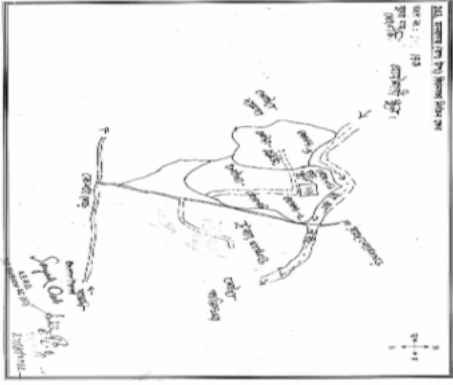

Nazri Naksha