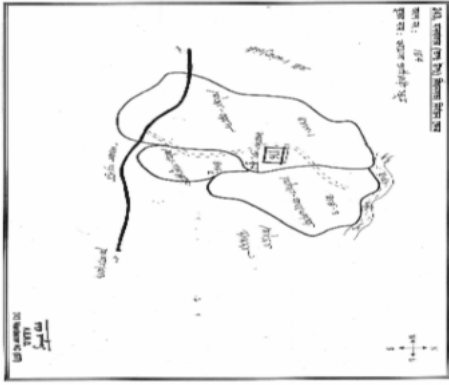

Nazri Naksha