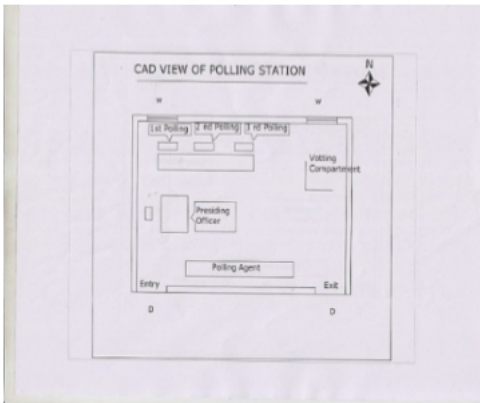

নির্বাচক নিবন্ধন আধিকারিকের স্বাক্ষর

Nazri Naksha

Google Map View

Polling Station Building Front View

Polling Station Front View

Cad View

Key MAP View

1 নাম : শুভংকর মহন্তী পিতার নাম: সুকুমার মহন্তী বাড়ির নং : 609 বয়স : 26 লিঙ্গ : পুরুষ	XWI1906577 ফটো উপলব্ধ	2 নাম : অমিত পণ্ডা পিতার নাম: মদন পণ্ডা বাড়ির নং : n0131 বয়স : 34 লিঙ্গ : পুরুষ	XWI1073790 ফটো উপলব্ধ	3 নাম : মনোজিৎ পণ্ডা পিতার নাম: হরিপদ পণ্ডা বাড়ির নং : n0133 বয়স : 37 লিঙ্গ : পুরুষ	XWI1768860 ফটো উপলব্ধ
4 নাম : সৌমেন পন্ডা পিতার নাম: বিশ্বনাথ পন্ডা বাড়ির নং : n0106 বয়স : 26 লিঙ্গ : পুরুষ	XWI1768936 ফটো উপলব্ধ	5 নাম : অভিজিৎ পন্ডা পিতার নাম: ভাস্কর পন্ডা বাড়ির নং : এন0107 বয়স : 22 লিঙ্গ : পুরুষ	XWI2129385 ফটো উপলব্ধ	6 নাম : সরমা পণ্ডা স্বামীর নাম: ভীম চন্দ্র পণ্ডা বাড়ির নং : n0039 বয়স : 28 লিঙ্গ : মহিলা	XWI1678275 ফটো উপলব্ধ
7 নাম : শ্যামলী পাণ্ডা স্বামীর নাম: ব্রজদুলাল পাণ্ডা বাড়ির নং : n0107 বয়স : 29 লিঙ্গ : মহিলা	XWI1678283 ফটো উপলব্ধ	8 নাম : রীনা পান্ডা পিতার নাম: বাসুদেব পান্ডা বাড়ির নং : এন0108 বয়স : 27 লিঙ্গ : মহিলা	XWI2037042 ফটো উপলব্ধ	9 নাম : অচিন্ত পান্ডা মায়ের নাম: সারথী পান্ডা বাড়ির নং : এন0108 বয়স : 24 লিঙ্গ : পুরুষ	XWI2037026 ফটো উপলব্ধ
10 নাম : অর্নব পান্ডা পিতার নাম: উত্তম কুমার পান্ডা বাড়ির নং : এন0029 বয়স : 23 লিঙ্গ : পুরুষ	XWI2062305 ফটো উপলব্ধ	11 নাম : আশিষ কুমার পন্ডা পিতার নাম: অশোক কুমার পন্ডা বাড়ির নং : এন0106 বয়স : 25 লিঙ্গ : পুরুষ	XWI2073393 ফটো উপলব্ধ	12 নাম : কৈলাশ পন্ডা পিতার নাম: দুর্গাদাস পন্ডা বাড়ির নং : এন0039 বয়স : 22 লিঙ্গ : পুরুষ	XWI2150472 ফটো উপলব্ধ
13 নাম : সৌরভ পন্ডা পিতার নাম: দুর্গাদাস পন্ডা বাড়ির নং : এন0039 বয়স : 25 লিঙ্গ : পুরুষ	XWI2150498 ফটো উপলব্ধ	14 নাম : চঞ্চলা পন্ডা স্বামীর নাম: শিবদাস পন্ডা বাড়ির নং : এন0107 বয়স : 28 লিঙ্গ : মহিলা	XWK1947167 ফটো উপলব্ধ	15 নাম : নির্মলা পণ্ডা স্বামীর নাম: রাজেশ কুমার পণ্ডা বাড়ির নং : n0107 বয়স : 30 লিঙ্গ : মহিলা	XWI1473636 ফটো উপলব্ধ
16 নাম : শিবদাস পান্ডা পিতার নাম: রামদাস পান্ডা বাড়ির নং : n0107 বয়স : 30 লিঙ্গ : পুরুষ	XWI1562784 ফটো উপলব্ধ	17 নাম : বসুদেব পন্ডা পিতার নাম: সদানন্দ পন্ডা বাড়ির নং : n0108 বয়স : 61 লিঙ্গ : পুরুষ	WB/34/234/318067 ফটো উপলব্ধ	18 নাম : জ্যোৎস্না পন্ডা স্বামীর নাম: বসুদেব পন্ডা বাড়ির নং : n0108 বয়স : 49 লিঙ্গ : মহিলা	XWI2287175 ফটো উপলব্ধ
19 নাম : গগন পন্ডা পিতার নাম: ননীগোপাল পন্ডা বাড়ির নং : n0107 বয়স : 61 লিঙ্গ : পুরুষ	BYG1907013 ফটো উপলব্ধ	20 নাম : শুভজীৎ পন্ডা পিতার নাম: ভাস্কর পন্ডা বাড়ির নং : এন0107 বয়স : 21 লিঙ্গ : পুরুষ	XWI2221992 ফটো উপলব্ধ	21 নাম : সরোজ কুমার পন্ডা পিতার নাম: রাজেশ পন্ডা বাড়ির নং : এন0093 বয়স : 21 লিঙ্গ : পুরুষ	XWI2222024 ফটো উপলব্ধ
22 নাম : ধানরাজ পান্ডা পিতার নাম: দুলাল পান্ডা বাড়ির নং : এন0038 বয়স : 25 লিঙ্গ : পুরুষ	XWI1876515 ফটো উপলব্ধ	23 নাম : সারথী পন্ডা স্বামীর নাম: রাধারমন পন্ডা বাড়ির নং : n0108 বয়স : 58 লিঙ্গ : মহিলা	BYG2321255 ফটো উপলব্ধ	24 নাম : উৎপল পণ্ডা পিতার নাম: বসুদেব পন্ডা বাড়ির নং : n0108 বয়স : 30 লিঙ্গ : পুরুষ	XWI1473958 ফটো উপলব্ধ
25 নাম : জয়দেব পান্ডা পিতার নাম: দ্বিজপদ পান্ডা বাড়ির নং : n0110 বয়স : 53 লিঙ্গ : পুরুষ	BYG1906999 ফটো উপলব্ধ	26 নাম : সুবর্ণা পন্ডা স্বামীর নাম: জয়দেব পন্ডা বাড়ির নং : n0110 বয়স : 43 লিঙ্গ : মহিলা	BYG2321206 ফটো উপলব্ধ	27 নাম : কাঁঠিবালা পন্ডা স্বামীর নাম: শিবরাম পন্ডা বাড়ির নং : n0112 বয়স : 79 লিঙ্গ : মহিলা	WB/34/234/318191 ফটো উপলব্ধ
28 নাম : জয়দেব পান্ডা পিতার নাম: শিবরাম পান্ডা বাড়ির নং : n0112 বয়স : 43 লিঙ্গ : পুরুষ	BYG2321271 ফটো উপলব্ধ	29 নাম : বসুন্ধরা পান্ডা স্বামীর নাম: জয়দেব পান্ডা বাড়ির নং : n0112 বয়স : 41 লিঙ্গ : মহিলা	BYG2321289 ফটো উপলব্ধ	30 নাম : সুভাষ পান্ডা পিতার নাম: যামিনী কান্ত পান্ডা বাড়ির নং : n0109 বয়স : 65 লিঙ্গ : পুরুষ	BYG2321263 ফটো উপলব্ধ