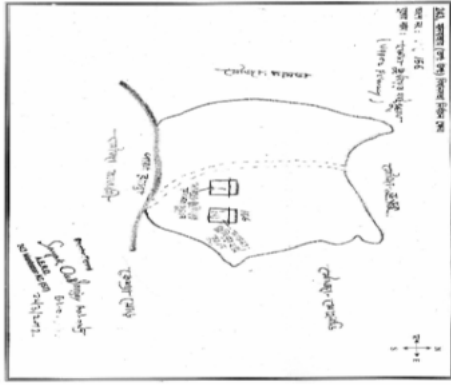

নির্বাচক নিবন্ধন আধিকারিকের স্বাক্ষর

Nazri Naksha

Google Map View

Polling Station Building Front View

Polling Station Front View

Cad View

Key MAP View

1	XWI1678556	নাম : আশীষ গরাই পিতার নাম: কার্তিক গরাই বাড়ির নং : n0160 বয়স : 27 লিঙ্গ : পুরুষ	ফটো উপলব্ধ	2	XWI1678739	নাম : বিকাশ গরাই পিতার নাম: দিলিপ গরাই বাড়ির নং : n0178 বয়স : 26 লিঙ্গ : পুরুষ	ফটো উপলব্ধ	3	XWI2037083	নাম : দেবশিষ গরাই পিতার নাম: কার্তিক গরাই বাড়ির নং : এন0140 বয়স : 23 লিঙ্গ : পুরুষ	ফটো উপলব্ধ
4	XWI1678820	নাম : অপূর্ব গরাই পিতার নাম: অরুণ গরাই বাড়ির নং : n0187 বয়স : 27 লিঙ্গ : পুরুষ	ফটো উপলব্ধ	5	XWI2158152	নাম : আরতী গরাই অন্যান্য: হাবু গরাই বাড়ির নং : গরাই পাড়া বয়স : 68 লিঙ্গ : মহিলা	ফটো উপলব্ধ	6	XWI2220648	নাম : নিলীমা গরাই স্বামীর নাম: বিকাশ গরাই বাড়ির নং : এন0178 বয়স : 22 লিঙ্গ : মহিলা	ফটো উপলব্ধ
7	XWI2220861	নাম : অভিরাম গরাই পিতার নাম: সুধীর গরাই বাড়ির নং : এন0140 বয়স : 22 লিঙ্গ : পুরুষ	ফটো উপলব্ধ	8	XWI1562974	নাম : জবারানী গরাই স্বামীর নাম: বিষ্ণু গরাই বাড়ির নং : n0002 বয়স : 29 লিঙ্গ : মহিলা	ফটো উপলব্ধ	9	BYG2514412	নাম : বিষ্ণু গরাই পিতার নাম: গোপীনাথ গরাই বাড়ির নং : n0002 বয়স : 38 লিঙ্গ : পুরুষ	ফটো উপলব্ধ
10	BYG2320927	নাম : মমতা গরাই স্বামীর নাম: নাড়গোপাল গরাই বাড়ির নং : n0002 বয়স : 42 লিঙ্গ : মহিলা	ফটো উপলব্ধ	11	BYG2323582	নাম : সরস্বতী গরাই স্বামীর নাম: বিক্রম গরাই বাড়ির নং : n0002 বয়স : 40 লিঙ্গ : মহিলা	ফটো উপলব্ধ	12	BYG2320919	নাম : বিক্রম গরাই পিতার নাম: গোপী গরাই বাড়ির নং : n0002 বয়স : 42 লিঙ্গ : পুরুষ	ফটো উপলব্ধ
13	BYG1347186	নাম : নারু গোপাল গরাই পিতার নাম: গোপী গরাই বাড়ির নং : n0002 বয়স : 49 লিঙ্গ : পুরুষ	ফটো উপলব্ধ	14	BYG1347228	নাম : রাধিকা গরাই স্বামীর নাম: গোপী গরাই বাড়ির নং : n0002 বয়স : 69 লিঙ্গ : মহিলা	ফটো উপলব্ধ	15	BYG1347608	নাম : সরস্বতী গরাই স্বামীর নাম: সুধীর গরাই বাড়ির নং : n0140 বয়স : 56 লিঙ্গ : মহিলা	ফটো উপলব্ধ
16	BYG2648046	নাম : গণেশ গরাই পিতার নাম: ভিষ্কার গরাই বাড়ির নং : n0140 বয়স : 46 লিঙ্গ : পুরুষ	ফটো উপলব্ধ	17	BYG2320760	নাম : বন্দনা গরাই স্বামীর নাম: গণেশ গরাই বাড়ির নং : n0140 বয়স : 40 লিঙ্গ : মহিলা	ফটো উপলব্ধ	18	WB/34/234/318393	নাম : সুধীর গরাই পিতার নাম: ভিষ্কার গরাই বাড়ির নং : n0140 বয়স : 59 লিঙ্গ : পুরুষ	ফটো উপলব্ধ
19	WB/34/234/318175	নাম : বাসন্তী গরাই স্বামীর নাম: কার্তিক গরাই বাড়ির নং : n0140 বয়স : 59 লিঙ্গ : মহিলা	ফটো উপলব্ধ	20	WB/34/234/318697	নাম : কার্তিক গরাই পিতার নাম: ভিষ্কার গরাই বাড়ির নং : n0140 বয়স : 63 লিঙ্গ : পুরুষ	ফটো উপলব্ধ	21	XWI1678671	নাম : বিশুজিৎ গরাই পিতার নাম: সুকুমার গরাই বাড়ির নং : n0172 বয়স : 28 লিঙ্গ : পুরুষ	ফটো উপলব্ধ
22	XWI1678630	নাম : মামনি গরাই স্বামীর নাম: রুদয় গরাই বাড়ির নং : n0168 বয়স : 27 লিঙ্গ : মহিলা	ফটো উপলব্ধ	23	XWI1362003	নাম : দীনবন্ধু গরাই পিতার নাম: ভাগবত গরাই বাড়ির নং : n0133 বয়স : 33 লিঙ্গ : পুরুষ	ফটো উপলব্ধ	24	XWI1997840	নাম : সুমিত্রা গরাই স্বামীর নাম: অমিত গরাই বাড়ির নং : n0001 বয়স : 26 লিঙ্গ : মহিলা	ফটো উপলব্ধ
25	XWI1362268	নাম : শেফালী গরাই স্বামীর নাম: দীনবন্ধু গরাই বাড়ির নং : n0133 বয়স : 31 লিঙ্গ : মহিলা	ফটো উপলব্ধ	26	BYG2320885	নাম : অরুণা গরাই স্বামীর নাম: ধীরেন্দ্র গরাই বাড়ির নং : n0133 বয়স : 42 লিঙ্গ : মহিলা	ফটো উপলব্ধ	27	BYG1906668	নাম : ধীরেন্দ্র গরাই পিতার নাম: শংকর গরাই বাড়ির নং : n0133 বয়স : 55 লিঙ্গ : পুরুষ	ফটো উপলব্ধ
28	XWI1361997	নাম : দীপক কুমার গরাই পিতার নাম: ভাগবত গরাই বাড়ির নং : n0133 বয়স : 31 লিঙ্গ : পুরুষ	ফটো উপলব্ধ	29	BYG2320877	নাম : জ্যোৎস্না গরাই স্বামীর নাম: ভাগবত গরাই বাড়ির নং : n0133 বয়স : 45 লিঙ্গ : মহিলা	ফটো উপলব্ধ	30	WB/34/234/318092	নাম : ভাগবত গরাই পিতার নাম: শংকর গরাই বাড়ির নং : n0133 বয়স : 62 লিঙ্গ : পুরুষ	ফটো উপলব্ধ