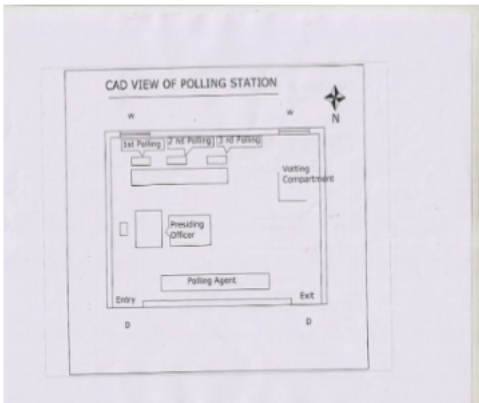

নির্বাচক নিবন্ধন আধিকারিকের স্বাক্ষর

Nazri Naksha

Google Map View

Polling Station Building Front View

Polling Station Front View

Cad View

Key MAP View

1	XWI1678556	নাম : আশীষ গরাই পিতার নাম: কার্তিক গরাই বাড়ির নং : n0160 বয়স : 27 লিঙ্গ : পুরুষ	ফটো উপলব্ধ	2	XWI1678739	নাম : বিকাশ গরাই পিতার নাম: দিলিপ গরাই বাড়ির নং : n0178 বয়স : 26 লিঙ্গ : পুরুষ	ফটো উপলব্ধ	3	XWI2037083	নাম : দেবশিষ গরাই পিতার নাম: কার্তিক গরাই বাড়ির নং : এন0140 বয়স : 23 লিঙ্গ : পুরুষ	ফটো উপলব্ধ
4	XWI1678820	নাম : অপূর্ব গরাই পিতার নাম: অরুণ গরাই বাড়ির নং : n0187 বয়স : 27 লিঙ্গ : পুরুষ	ফটো উপলব্ধ	5	XWI2158152	নাম : আরতী গরাই অন্যান্য: হাবু গরাই বাড়ির নং : গরাই পাড়া বয়স : 68 লিঙ্গ : মহিলা	ফটো উপলব্ধ	6	XWI2220648	নাম : নিলীমা গরাই স্বামীর নাম: বিকাশ গরাই বাড়ির নং : এন0178 বয়স : 22 লিঙ্গ : মহিলা	ফটো উপলব্ধ
7	XWI2220861	নাম : অভিরাম গরাই পিতার নাম: সুধীর গরাই বাড়ির নং : এন0140 বয়স : 22 লিঙ্গ : পুরুষ	ফটো উপলব্ধ	8	XWI1562974	নাম : জবারানী গরাই স্বামীর নাম: বিষ্ণু গরাই বাড়ির নং : n0002 বয়স : 29 লিঙ্গ : মহিলা	ফটো উপলব্ধ	9	BYG2514412	নাম : বিষ্ণু গরাই পিতার নাম: গোপীনাথ গরাই বাড়ির নং : n0002 বয়স : 38 লিঙ্গ : পুরুষ	ফটো উপলব্ধ
10	BYG2320927	নাম : মমতা গরাই স্বামীর নাম: নাড়গোপাল গরাই বাড়ির নং : n0002 বয়স : 42 লিঙ্গ : মহিলা	ফটো উপলব্ধ	11	BYG2323582	নাম : সরস্বতী গরাই স্বামীর নাম: বিক্রম গরাই বাড়ির নং : n0002 বয়স : 40 লিঙ্গ : মহিলা	ফটো উপলব্ধ	12	BYG2320919	নাম : বিক্রম গরাই পিতার নাম: গোপী গরাই বাড়ির নং : n0002 বয়স : 42 লিঙ্গ : পুরুষ	ফটো উপলব্ধ
13	BYG1347186	নাম : নারু গোপাল গরাই পিতার নাম: গোপী গরাই বাড়ির নং : n0002 বয়স : 49 লিঙ্গ : পুরুষ	ফটো উপলব্ধ	14	BYG1347228	নাম : রাধিকা গরাই স্বামীর নাম: গোপী গরাই বাড়ির নং : n0002 বয়স : 69 লিঙ্গ : মহিলা	ফটো উপলব্ধ	15	BYG1347608	নাম : সরস্বতী গরাই স্বামীর নাম: সুধীর গরাই বাড়ির নং : n0140 বয়স : 56 লিঙ্গ : মহিলা	ফটো উপলব্ধ
16	BYG2648046	নাম : গণেশ গরাই পিতার নাম: ভিষ্কার গরাই বাড়ির নং : n0140 বয়স : 46 লিঙ্গ : পুরুষ	ফটো উপলব্ধ	17	BYG2320760	নাম : বন্দনা গরাই স্বামীর নাম: গণেশ গরাই বাড়ির নং : n0140 বয়স : 40 লিঙ্গ : মহিলা	ফটো উপলব্ধ	18	WB/34/234/318393	নাম : সুধীর গরাই পিতার নাম: ভিষ্কার গরাই বাড়ির নং : n0140 বয়স : 59 লিঙ্গ : পুরুষ	ফটো উপলব্ধ
19	WB/34/234/318175	নাম : বাসন্তী গরাই স্বামীর নাম: কার্তিক গরাই বাড়ির নং : n0140 বয়স : 59 লিঙ্গ : মহিলা	ফটো উপলব্ধ	20	WB/34/234/318697	নাম : কার্তিক গরাই পিতার নাম: ভিষ্কার গরাই বাড়ির নং : n0140 বয়স : 63 লিঙ্গ : পুরুষ	ফটো উপলব্ধ	21	XWI1678671	নাম : বিশুজিৎ গরাই পিতার নাম: সুকুমার গরাই বাড়ির নং : n0172 বয়স : 28 লিঙ্গ : পুরুষ	ফটো উপলব্ধ
22	XWI1678630	নাম : মামনি গরাই স্বামীর নাম: রুদয় গরাই বাড়ির নং : n0168 বয়স : 27 লিঙ্গ : মহিলা	ফটো উপলব্ধ	23	XWI1362003	নাম : দীনবন্ধু গরাই পিতার নাম: ভাগবত গরাই বাড়ির নং : n0133 বয়স : 33 লিঙ্গ : পুরুষ	ফটো উপলব্ধ	24	XWI1997840	নাম : সুমিত্রা গরাই স্বামীর নাম: অমিত গরাই বাড়ির নং : n0001 বয়স : 26 লিঙ্গ : মহিলা	ফটো উপলব্ধ
25	XWI1362268	নাম : শেফালী গরাই স্বামীর নাম: দীনবন্ধু গরাই বাড়ির নং : n0133 বয়স : 31 লিঙ্গ : মহিলা	ফটো উপলব্ধ	26	BYG2320885	নাম : অরুণা গরাই স্বামীর নাম: ধীরেন্দ্র গরাই বাড়ির নং : n0133 বয়স : 42 লিঙ্গ : মহিলা	ফটো উপলব্ধ	27	BYG1906668	নাম : ধীরেন্দ্র গরাই পিতার নাম: শংকর গরাই বাড়ির নং : n0133 বয়স : 55 লিঙ্গ : পুরুষ	ফটো উপলব্ধ
28	XWI1361997	নাম : দীপক কুমার গরাই পিতার নাম: ভাগবত গরাই বাড়ির নং : n0133 বয়স : 31 লিঙ্গ : পুরুষ	ফটো উপলব্ধ	29	BYG2320877	নাম : জ্যোৎস্না গরাই স্বামীর নাম: ভাগবত গরাই বাড়ির নং : n0133 বয়স : 45 লিঙ্গ : মহিলা	ফটো উপলব্ধ	30	WB/34/234/318092	নাম : ভাগবত গরাই পিতার নাম: শংকর গরাই বাড়ির নং : n0133 বয়স : 62 লিঙ্গ : পুরুষ	ফটো উপলব্ধ