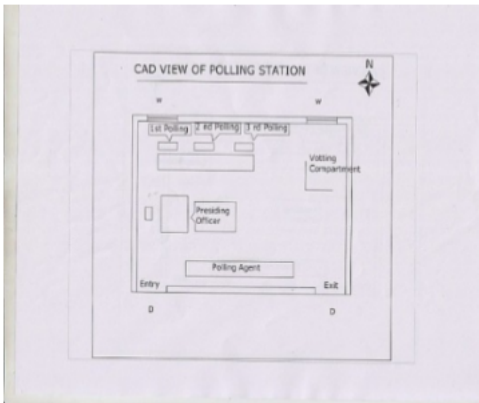

নির্বাচক নিবন্ধন আধিকারিকের স্বাক্ষর

Nazri Naksha

Google Map View

Polling Station Building Front View

Polling Station Front View

Cad View

Key MAP View

বিধানসভা নির্বাচনক্ষেত্রের নং, নাম : 243-মানবাজার
ভাগ নং, নাম : 1-জাগিদিরি,মুরগাডি,তিলাডি