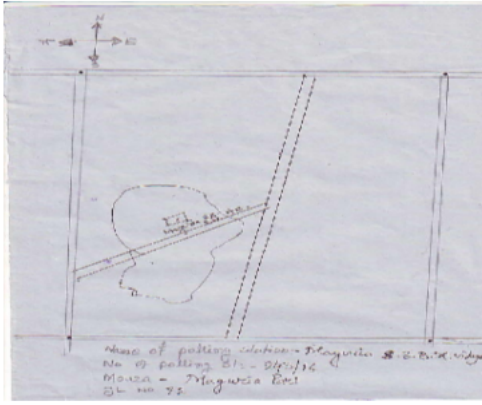

Nazri Naksha